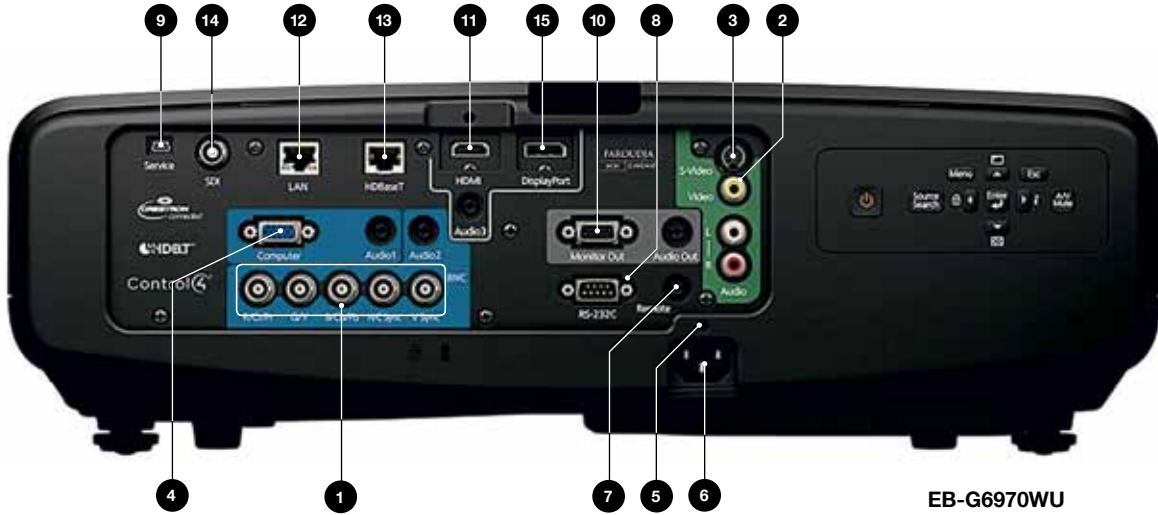

BAĞLANIN

Size geniş bir sunum seçeneği sunan Epson EB-G serisi, çok sayıda farklı harici cihaz ve arabirimle uyumludur.

1 BNC giriş portu (5BNC)	8 RS-232C portu (Mini D-Sub 9-pin)	15 Görüntüleme portu
2 Video giriş portu (RCA)	9 Servis portu⁵	
3 S-Video giriş portu (Mini Din4-pin)	10 Monitör çıkış noktası (Mini D-Sub15-pin)⁶	
4 Bilgisayar giriş portu (Mini D-Sub15-pin)	11 HDMI giriş portu (HDMI)⁷	
5 Kablo çengeli (güç kablosu için)	12 LAN portu (RJ45: 100Base-TX)	
6 Güç girişi	13 HDBaseT portu (HDBaseT)⁸	
7 Uzak bağlantı noktası (stereo mini)	14 HD-SDI