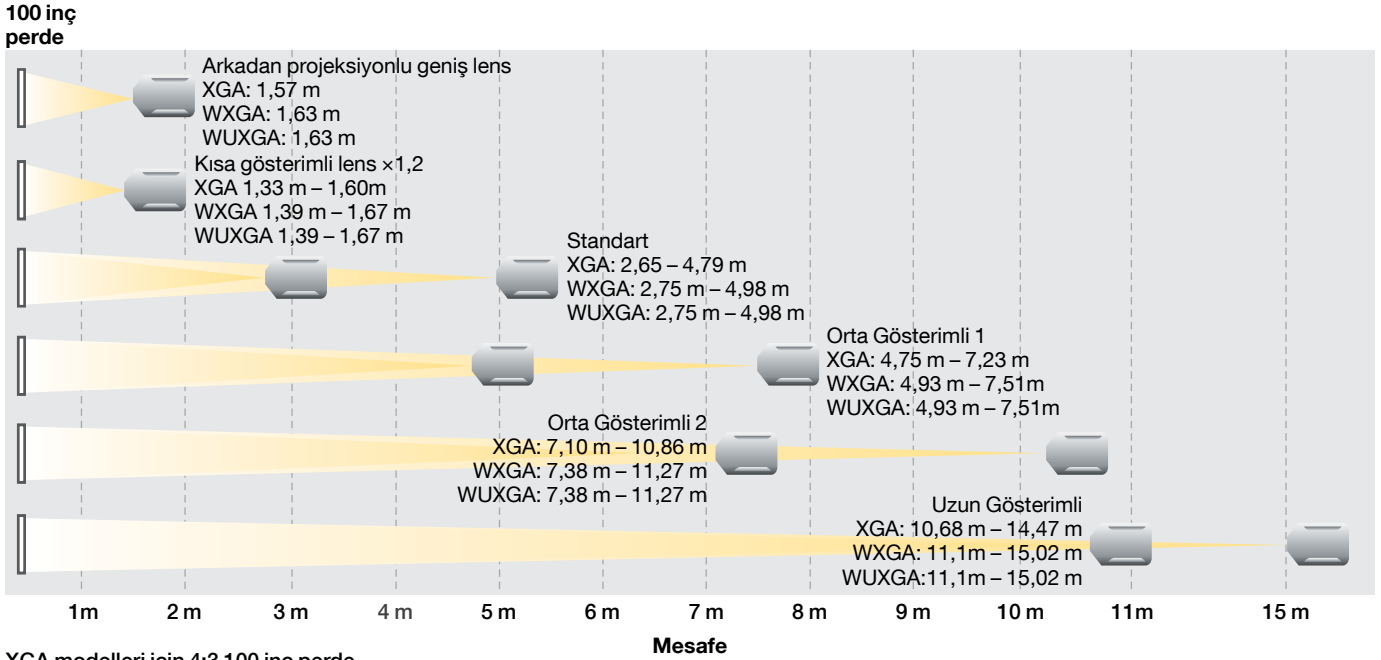

Modüler lensler ve projeksiyon mesafeleri

Altı farklı değiştirilebilir lens seçeneği arasından mekanınız, içeriğiniz ve bütçeniz için ideal lensi seçin ve uygun yakınlaştırma ve geniş açılışleri ile birleştirin.

Daha fazla esneklik ve katma değer için EB-G5 Serisi lensler bu modellerle de uyumludur (standart lensler dışında); sabit projektörlerini yükseltmek isteyen işletmeler için idealdir.

XGA modelleri için 4:3 100 inç perde
WXGA modelleri için 16:10 100 inç ekran
WUXGA modelleri için 16:10 100 inç perde

EPSON EB-G6000 SERİSİ: İSTEĞE BAĞLI LENS ÖZELLİKLERİ

Lens tipi		Arka Projeksiyon	Kısa Gösterim	Standart	Orta Gösterimli 1	Orta Gösterimli 2	Uzun Gösterimli
Referans		ELPLR03	ELPLU01	ELPLS07	ELPLM04	ELPLM05	ELPLL06
Sipariş numarası		V12H004R03	V12H004U01	V12H004S07	V12H004M04	V12H004M05	V12H004L06
Lens seçeneği							
Odak / Yakınlaştırma tipi		Manuel (yakınlaştırma yok)	Manuel	Manuel	Manuel	Manuel	Manuel
Yakınlaştırma oranı (Optik)		–	1 – 1,2	1 – 1,8	1 – 1,5	1 – 1,5	1 – 1,35
Yansıtma açısı oranı							
XGA modelleri En/boy oranı	16:10, 16:9 ve 4:3	0,77	0,65 – 0,79	1,29 – 2,35	2,34 – 3,56	3,49 – 5,34	5,26 – 7,12
WXGA ve WUXGA modelleri En/boy oranları	16:10 ve 16:9	0,76	0,64 – 0,77	1,26 – 2,30	2,20 – 3,42	3,18 – 5,03	4,71 – 6,65
	4:3	0,91	0,77 – 0,93	1,52 – 2,76	2,64 – 4,1	3,82 – 6,04	5,65 – 7,98
F Numarası		2,03	2,15 – 2,33	1,65 – 2,55	1,83 – 2,45	1,83 – 2,53	1,84 – 2,32
Odak uzaklığı (mm)		12,76 mm	10,9 mm – 12,95 mm	21,28 mm – 37,94 mm	38,07 mm – 57,09 mm	56,76 mm – 85,25 mm	84,91 mm – 114,61 mm
Perde boyutu aralığı (İnç)		30 – 200 50 – 200	60 – 300 60 – 300	30 – 300 50 – 300	40 – 300 50 – 300	40 – 300 50 – 300	40 – 300 50 – 300
Manuel lens kaydırma XGA modelleri	Dikey / yatay	–	±%57 / ±%30 maks	±%57 / ±%30 maks	±%57 / ±%30 maks	±%57 / ±%30 maks	±%57 / ±%30 maks
	WXGA ve WUXGA modelleri	Dikey / yatay	–	±%67 / ±%30 maks	±%67 / ±%30 maks	±%67 / ±%30 maks	±%67 / ±%30 maks
Hırsızlık önleme vidası		Birlikte gelir	yok	Birlikte gelir	Birlikte gelir	Birlikte gelir	Birlikte gelir
Ağırlık		0,78 kg	1,586 kg	0,6 kg	0,89 kg	0,95 kg	0,9 kg