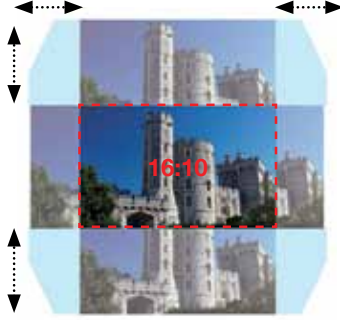

Gerçek bir kurulum özgürlüğü

Projektörünüzü dikey ve yatay lens kaydırma özellikleri ile kolay ve hızlı şekilde konumlandırın. İster masaüstünde ister tavanda, perdeye yakın ya da uzak yüksek kaliteli görüntüler ve canlı, keskin metinleri bozulma ya da ölçekleme olmadan iletin.

Bu lens kaydırma teknolojisi, dikey ekseninde (±) %67'ye ve yatay ekseninde (±) %30'a varan inanılmaz bir aralıkta olağanüstü kurulum esnekliği sağlar.

Eğimli yüzey ve köşe duvar düzeltmesi³

Dahili eğimli yüzey ve köşe duvar düzeltmesi, ekranı bozmadan görüntü sağlayacak şekilde ayarlar ve bu sayede sunumlarınızın potansiyelini en üst seviyeye çıkarır.