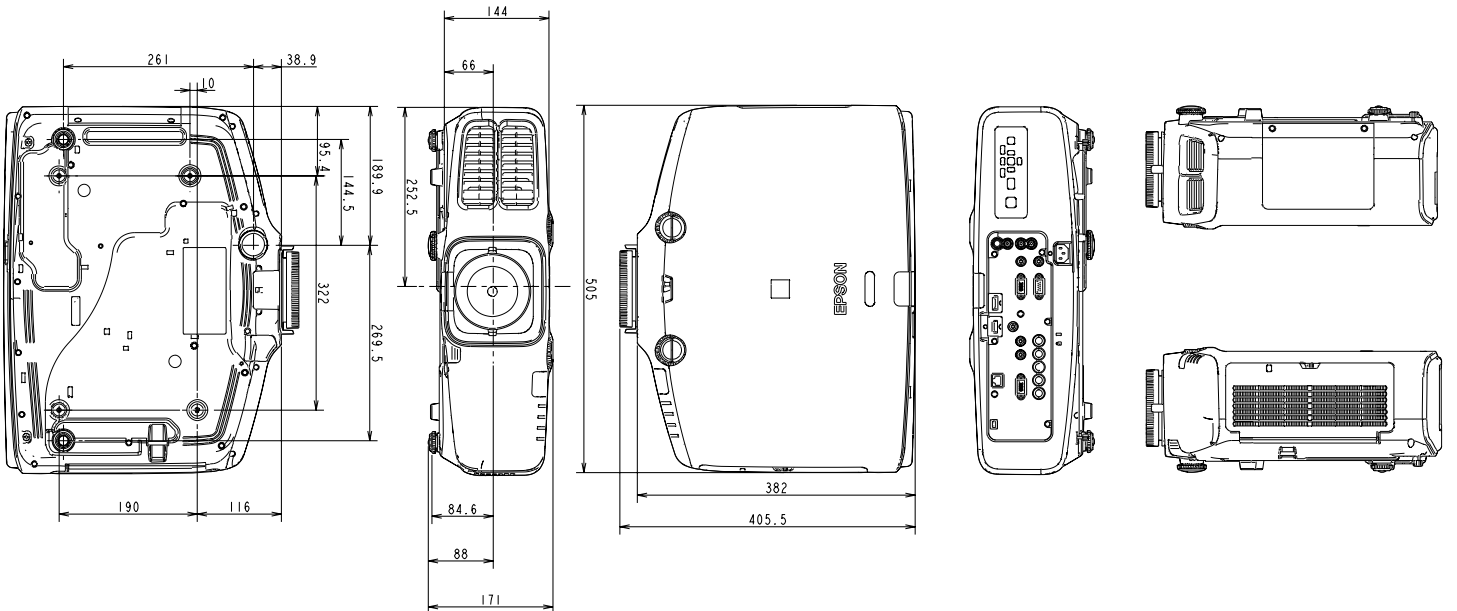

BAĞLANIN

Size geniş bir sunum seçeneği sunan Epson EB-G serisi, çok sayıda farklı harici cihaz ve arabirimle uyumludur.

1 BNC giriş portu (5BNC)	8 RS-232C portu (Mini D-Sub 9-pin)	15 Görüntüleme portu
2 Video giriş portu (RCA)	9 Servis portu⁵	
3 S-Video giriş portu (Mini Din4-pin)	10 Monitör çıkış noktası (Mini D-Sub15-pin)⁶	
4 Bilgisayar giriş portu (Mini D-Sub15-pin)	11 HDMI giriş portu (HDMI)⁷	
5 Kablo çengeli (güç kablosu için)	12 LAN portu (RJ45: 100Base-TX)	
6 Güç girişi	13 HDBaseT portu (HDBaseT)⁸	
7 Uzak bağlantı noktası (stereo mini)	14 HD-SDI