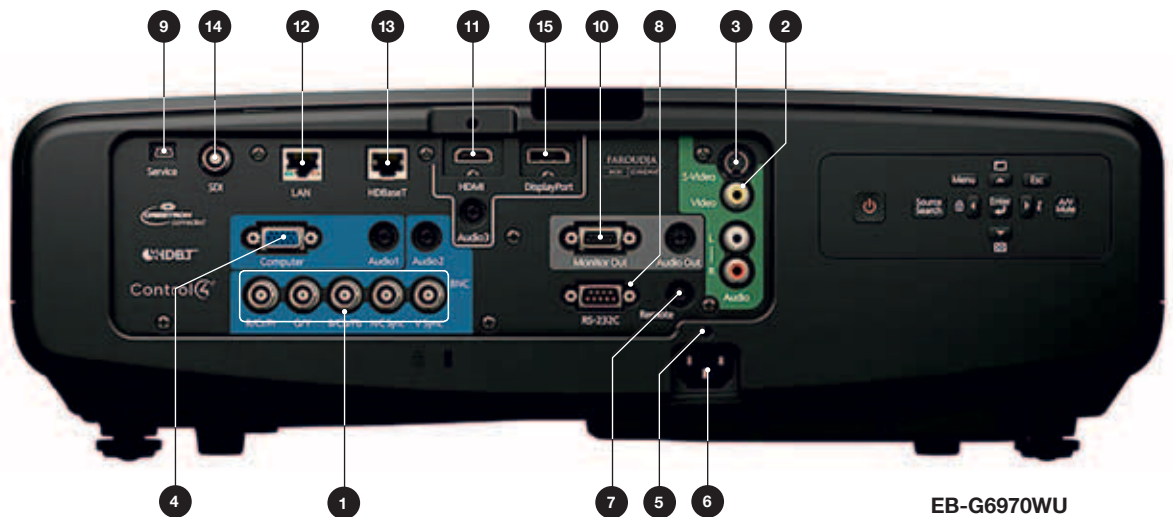

חיבור אלחוטי אופציונלי³

התחבר למחשב בצורה אלחוטית באמצעות LAN אלחוטי אופציונלי והקרן מצגות הכוללות הן תמונה והן אודיו בצורה ישירה ומאובטחת דרך רשת אלחוטית.

מיזוג שוליים

צור הקרנה פנורמית ומרשימה באמצעות טכנולוגיית מיזוג שוליים, המאפשרת שילוב של מקרנים מרובים בצורה אנכית או אופקית כדי ליצור תמונה ענקית אחת ומושלמת.

2 כניסת וידאו (RCA)

10 יציאת (Mini D-Sub15-pin) Monitor out⁶

3 כניסת (Mini Din 4-pin) S-Video

11 כניסת (HDMI) HDMI⁷

4 כניסת מחשב (Mini D-Sub15-pin)

12 יציאת LAN (RJ45): (RJ45: 100Base-TX)

5 מחזיק כבל (לכבל חשמל)

13 יציאת HDBaseT (HDBaseT)⁸

6 שקע חשמל

14 HD-SDI

7 יציאת Remote (stereo mini)

עדשות מדולריות ומרחקי הקרנה

בחר את העדשה האידיאלית לסביבה, לתוכן ולתקציב שלך עם שש עדשות שונות הניתנות להחלפה, ומבחר של פונקציות זום וזווית רחבה להתאמה.