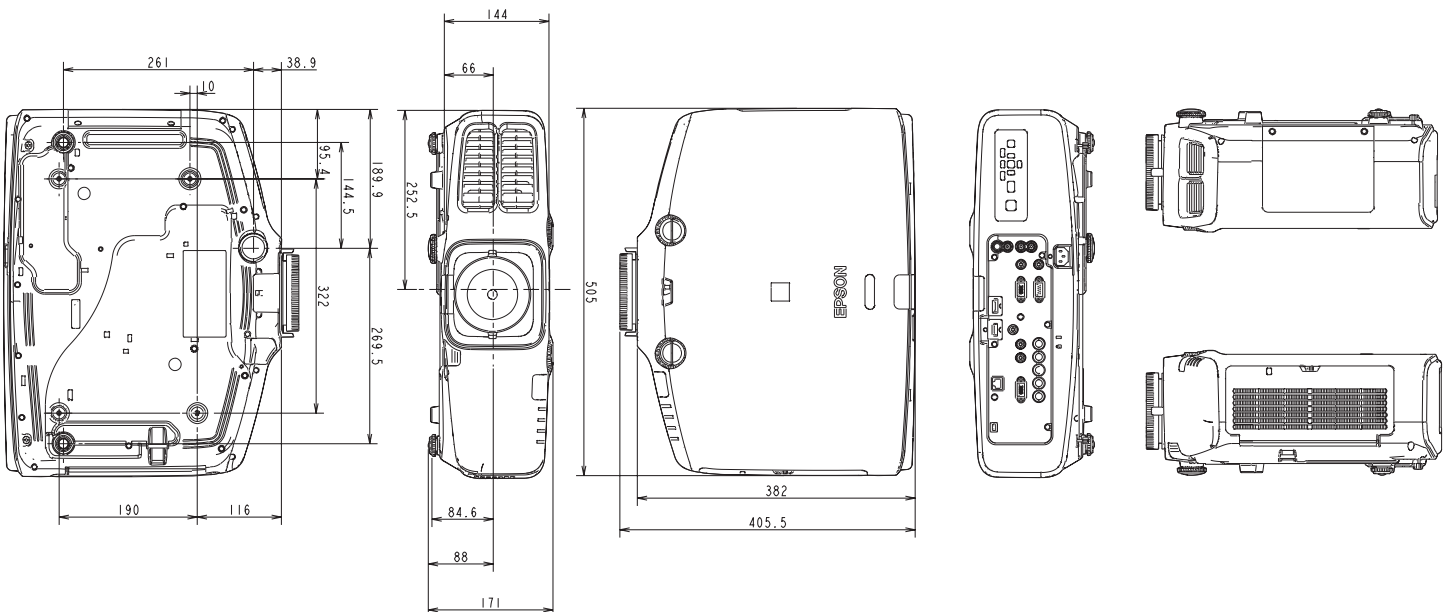

סדרת Epson EB-G המציעה את המבחר הרחב ביותר של אפשרויות תצוגה, ותואמת למגוון רחב של מכשירים וממשקים חיצוניים.

Display port 15

8 יציאת (Mini D-Sub 9-pin) RS-232C

1 כניסת BNC (5BNC)

9 יציאת Service⁵

2 כניסת וידאו (RCA)

10 יציאת (Mini D-Sub15-pin) Monitor out⁶

3 כניסת (Mini Din 4-pin) S-Video

11 כניסת (HDMI) HDMI⁷

4 כניסת מחשב (Mini D-Sub15-pin)

12 יציאת LAN (RJ45): (RJ45: 100Base-TX)

5 מחזיק כבל (לכבל חשמל)

13 יציאת HDBaseT (HDBaseT)⁸

6 שקע חשמל

14 HD-SDI

7 יציאת Remote (stereo mini)