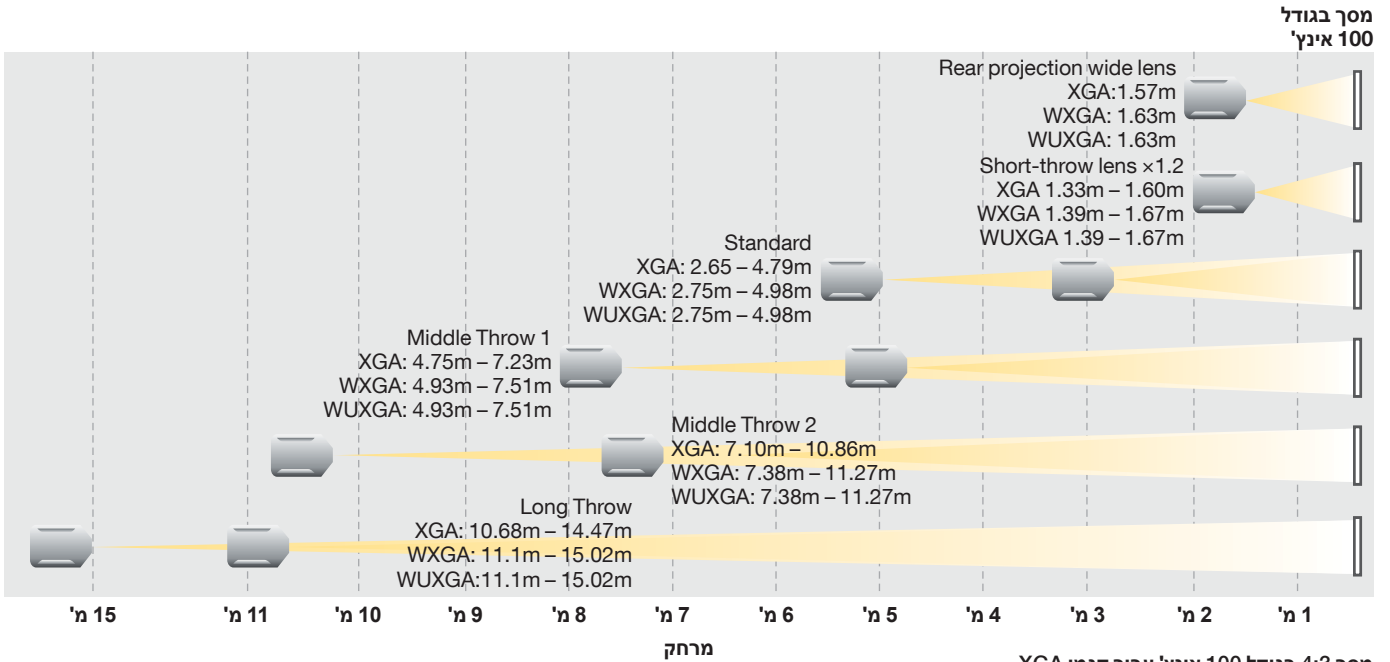

13 יציאת HDBaseT (HDBaseT)⁸

6 שקע חשמל

14 HD-SDI

7 יציאת Remote (stereo mini)

עדשות מדולריות ומרחקי הקרנה

בחר את העדשה האידיאלית לסביבה, לתוכן ולתקציב שלך עם שש עדשות שונות הניתנות להחלפה, ומבחר של פונקציות זום וזווית רחבה להתאמה.

לקבלת גמישות נוספת וערך מוסף, העדשות מסדרת EB-G5 תואמות גם לדגמים אלה (למעט עדשה סטנדרטית) - אפשרות אידיאלית עבור עסקים הרוצים לשדרג את המקרנים הניידים שלהם.

מסך 4:3 בגודל 100 אינץ' עבור דגמי XGA
מסך 16:10 בגודל 100 אינץ' עבור דגמי WXGA
מסך 16:10 בגודל 100 אינץ' עבור דגמי WUXGA