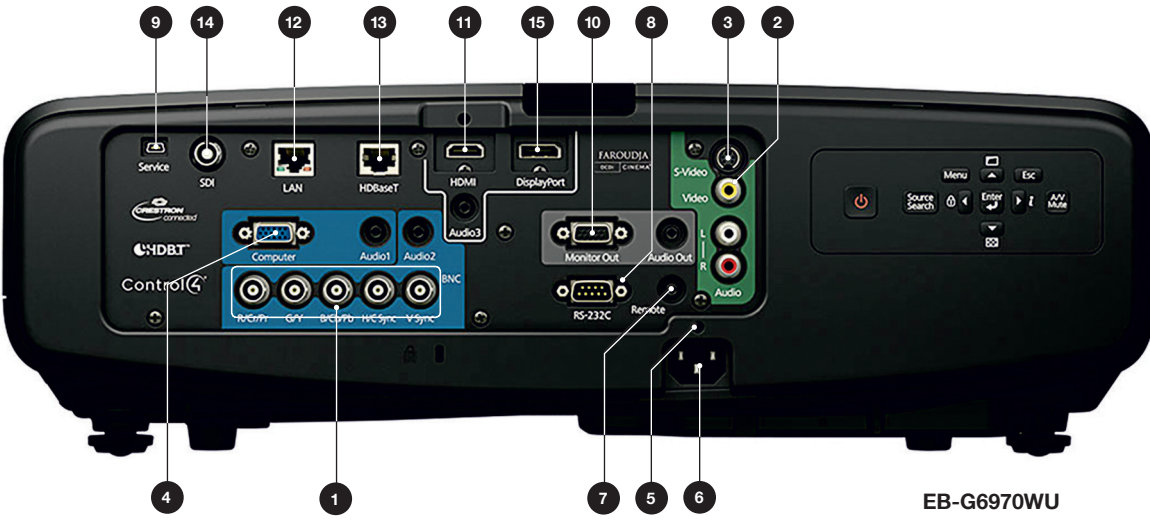

Büyük tesis kapsama

HDBaseT ve 3G-SDI⁴ Full HD video iletim özelliğine sahiptir. Buna ek olarak HDBaseT, 100 metrenin üzerinde CAT5e/6 kablosu aracılığıyla ses ve sinyal kontrolü iletim özelliği ile büyük tesis kurulumları için ideal bir seçenek haline gelir.

Kenar Kaynaştırma Teknolojisi olmadan.

Kenar Kaynaştırma Teknolojisi ile.

Üstün Beyaz ve Renkli Işık Çıkışı (CLO)

Yalnızca beyaz ışığı değil gerçek parlaklığı ve renk kalitesini de en doğru şekilde sunan teknolojiye faydalanın. Renkli Işık Çıkışı, birincil renkleri (kırmızı, yeşil ve mavi) ölçmek için üç adet dokuz noktalı ızgara seti kullanır ve gün ışığında bile parlak, renkli görüntüler elde etmenizi garanti altına alır.

X	X	X
X	X	X
X	X	X

BAĞLANIN

Size geniş bir sunum seçeneği sunan Epson EB-G serisi, çok sayıda farklı harici cihaz ve arabirimle uyumludur.

- | | | |
|---|--|----------------------|
| 1 BNC giriş portu (5BNC) | 8 RS-232C portu (Mini D-Sub 9-pin) | 15 Görüntüleme portu |
| 2 Video giriş portu (RCA) | 9 Servis portu ⁵ | |
| 3 S-Video giriş portu (Mini Din4-pin) | 10 Monitör çıkış noktası (Mini D-Sub15-pin) ⁶ | |
| 4 Bilgisayar giriş portu (Mini D-Sub15-pin) | 11 HDMI giriş portu (HDMI) ⁷ | |
| 5 Kablo çengeli (güç kablosu için) | 12 LAN portu (RJ45: 100Base-TX) | |
| 6 Güç girişi | 13 HDBaseT portu (HDBaseT) ⁸ | |
| 7 Uzak bağlantı noktası (stereo mini) | 14 HD-SDI | |