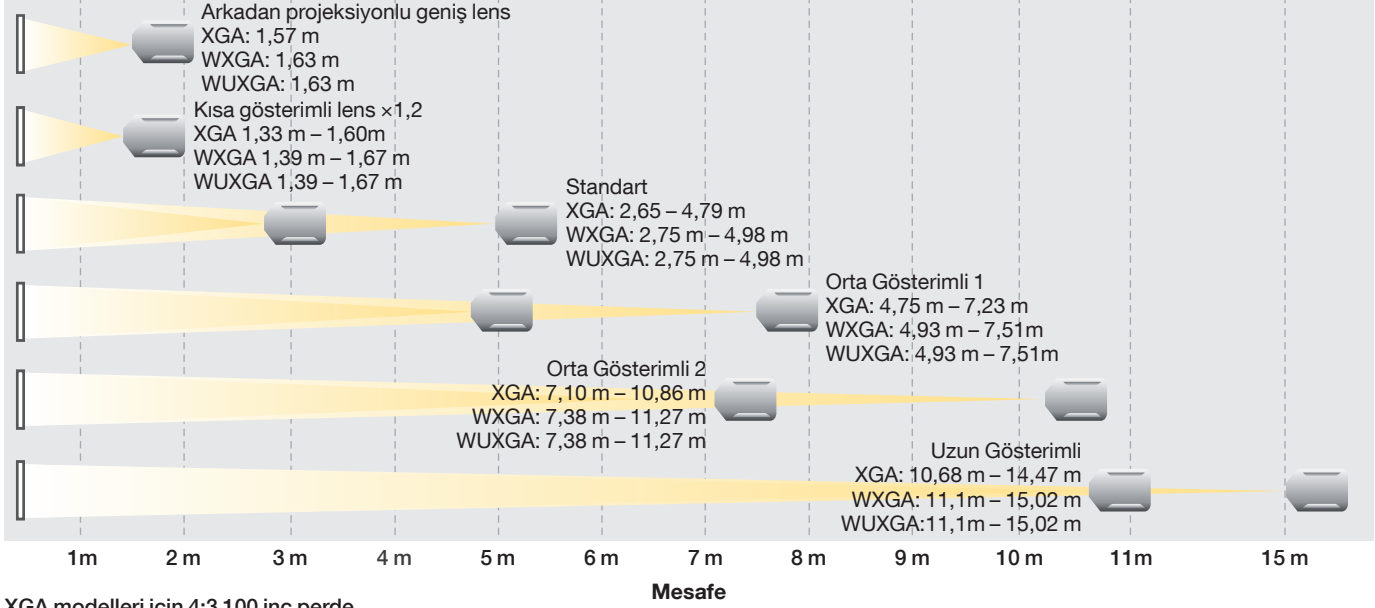

EB-G6970WU

Modüler lensler ve projeksiyon mesafeleri

Altı farklı değiştirilebilir lens seçeneği arasından mekanınız, içeriğiniz ve bütçeniz için ideal lensi seçin ve uygun yakınlaştırma ve geniş açı işlevleri ile birleştirin.

Daha fazla esneklik ve katma değer için EB-G5 Serisi lensler bu modellerle de uyumludur (standart lensler dışında); sabit projektörlerini yükseltmek isteyen işletmeler için idealdir.

100 inç perde

XGA modelleri için 4:3 100 inç perde
WXGA modelleri için 16:10 100 inç ekran
WUXGA modelleri için 16:10 100 inç perde