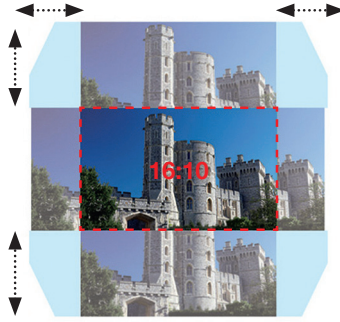

Gerçek bir kurulum özgürlüğü

Projektörünüzü dikey ve yatay lens kaydırma özellikleri ile kolay ve hızlı şekilde konumlandırın. İster masaüstünde ister tavanda, perdeye yakın ya da uzak yüksek kaliteli görüntüler ve canlı, keskin metinleri bozulma ya da ölçükleme olmadan iletin.

Bu lens kaydırma teknolojisi, dikey ekseninde ($\pm$) %67'ye ve yatay ekseninde ($\pm$) %30'a varan inanılmaz bir aralıkta olağanüstü kurulum esnekliği sağlar.

Eğimli yüzey ve köşe duvar düzeltmesi³

Dahili eğimli yüzey ve köşe duvar düzeltmesi, ekranı bozmadan görüntü sağlayacak şekilde ayarlar ve bu sayede sunumlarınızın potansiyelini en üst seviyeye çıkarır.