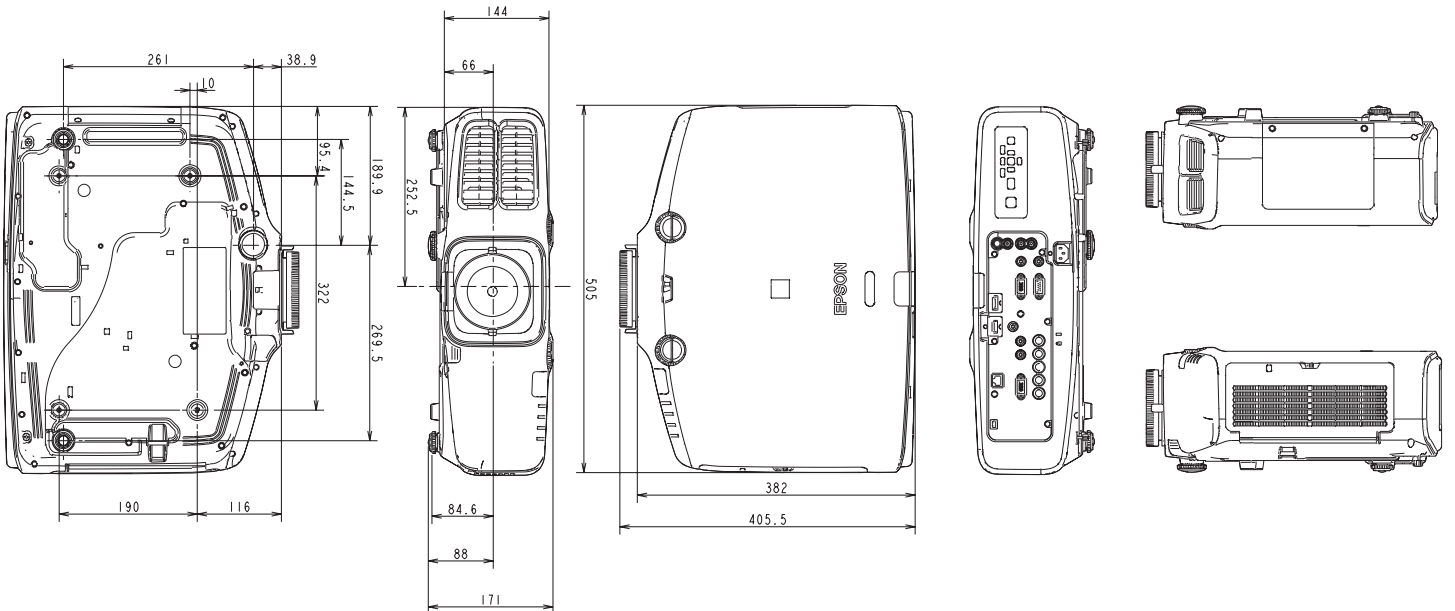

BAĞLANIN

Size geniş bir sunum seçeneği sunan Epson EB-G serisi, çok sayıda farklı harici cihaz ve arabirimle uyumludur.

1 BNC giriş portu (5BNC)	8 RS-232C portu (Mini D-Sub 9-pin)	15 Görüntüleme portu
2 Video giriş portu (RCA)	9 Servis portu⁵	
3 S-Video giriş portu (Mini Din4-pin)	10 Monitör çıkış noktası (Mini D-Sub15-pin)⁶	
4 Bilgisayar giriş portu (Mini D-Sub15-pin)	11 HDMI giriş portu (HDMI)⁷	
5 Kablo çengeli (güç kablosu için)	12 LAN portu (RJ45: 100Base-TX)	
6 Güç girişi	13 HDBaseT portu (HDBaseT)⁸	
7 Uzak bağlantı noktası (stereo mini)	14 HD-SDI