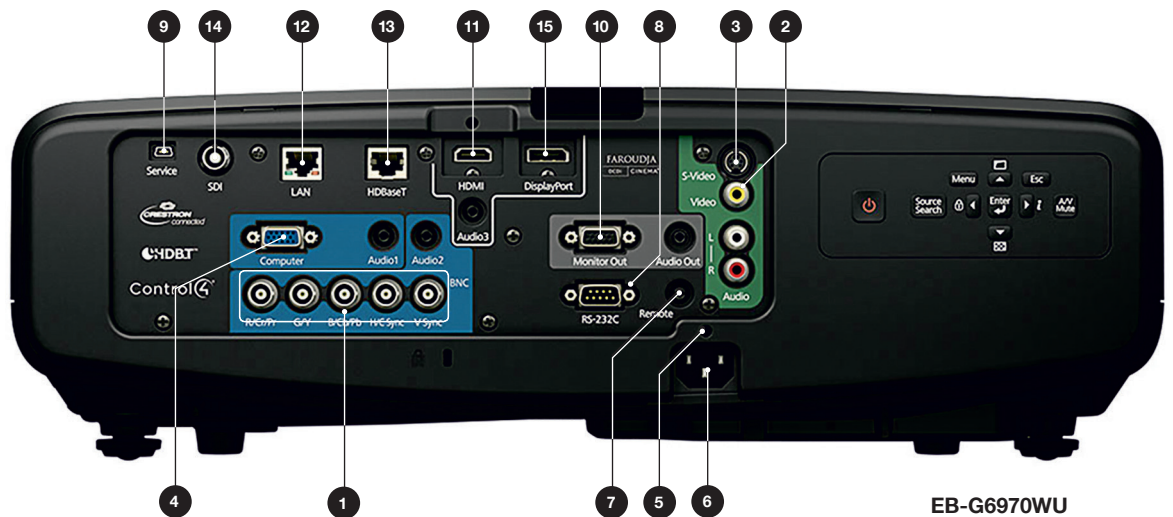

2 כניסת וידאו (RCA)

10 יציאת Monitor out (Mini D-Sub15-pin)<sup>6</sup>

3 כניסת S-Video (Mini Din 4-pin)

11 כניסת HDMI (HDMI)<sup>7</sup>

4 כניסת מחשב (Mini D-Sub15-pin)

12 יציאת LAN (RJ45): (RJ45: 100Base-TX)

5 מחזיק כבל (לכבל חשמל)

13 יציאת HDBaseT (HDBaseT)<sup>8</sup>

6 שקע חשמל

14 HD-SDI

7 יציאת Remote (stereo mini)

EB-G6970WU