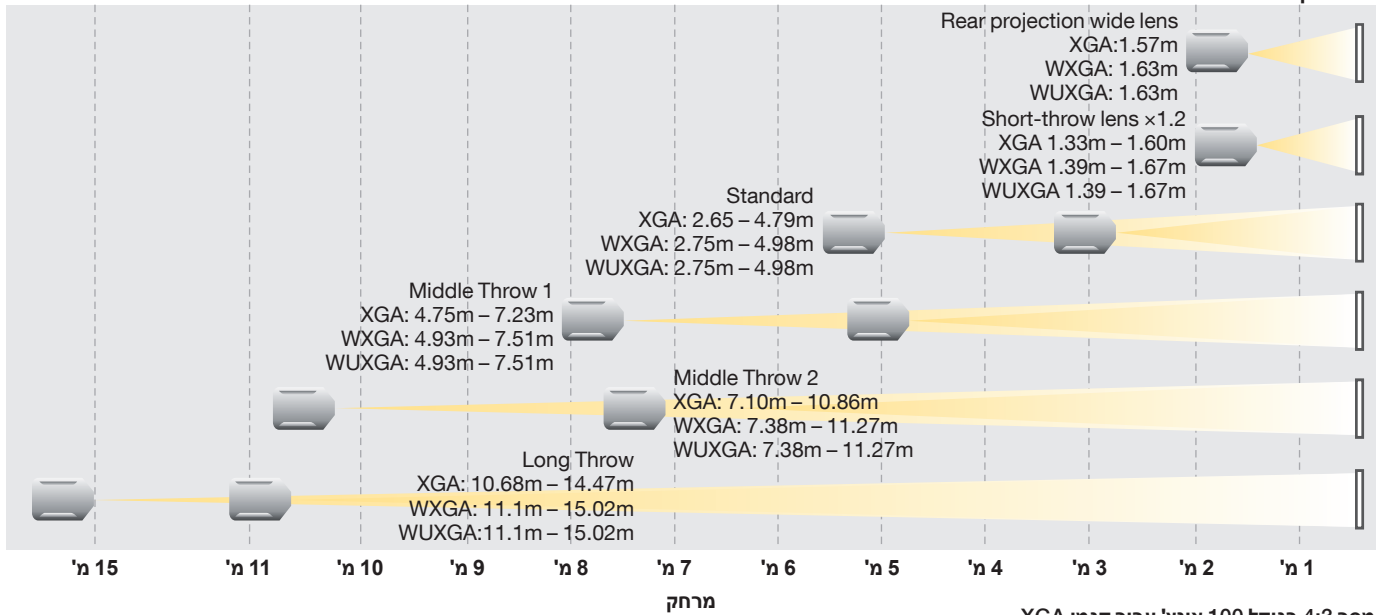

בחר את העדשה האידיאלית לסביבה, לתוכן ולתקציב שלך עם שש עדשות שונות הניתנות להחלפה, ומבחר של פונקציות זום וזווית רחבה להתאמה.

לקבלת גמישות נוספת וערך מוסף, העדשות מסדרת EB-G5 תואמות גם לדגמים אלה (למעט עדשה סטנדרטית) - אפשרות אידיאלית עבור עסקים הרוצים לשדרג את המקרנים הנייחים שלהם.

מסך בגודל 100 אינץ'