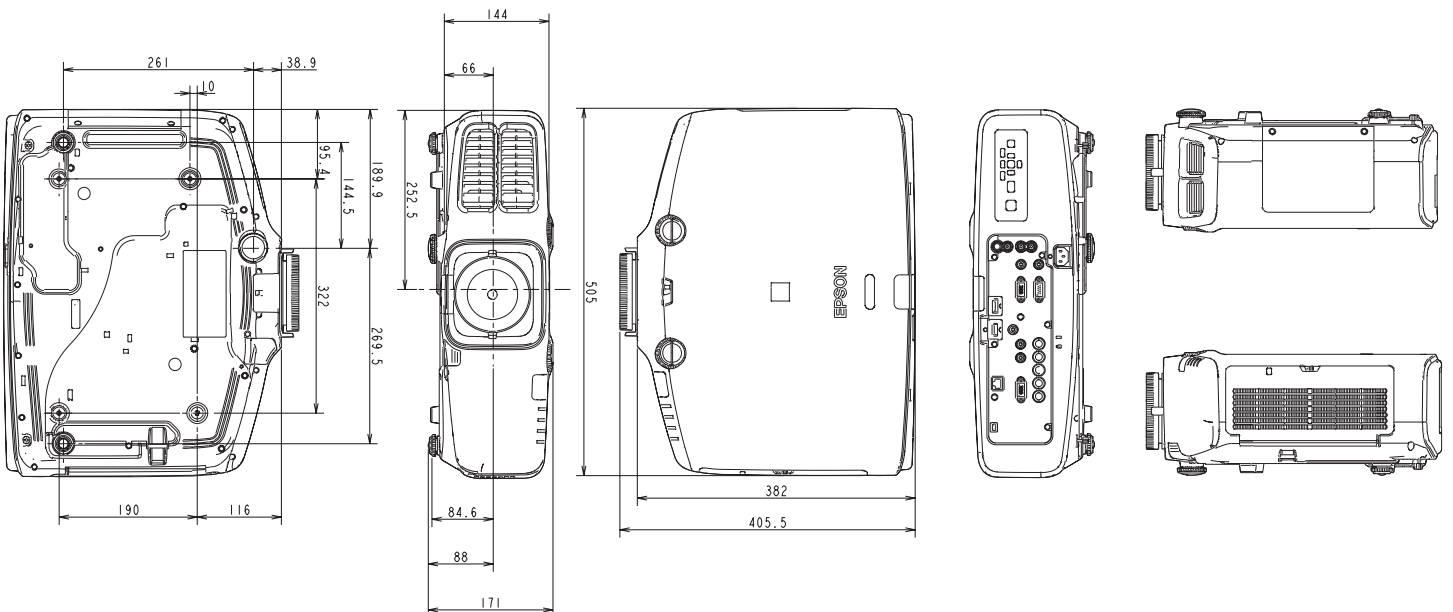

5 מחזיק כבל (לכבל חשמל)

13 יציאת HDBaseT (HDBaseT)<sup>8</sup>

6 שקע חשמל

14 HD-SDI

7 יציאת Remote (stereo mini)

EB-G6970WU