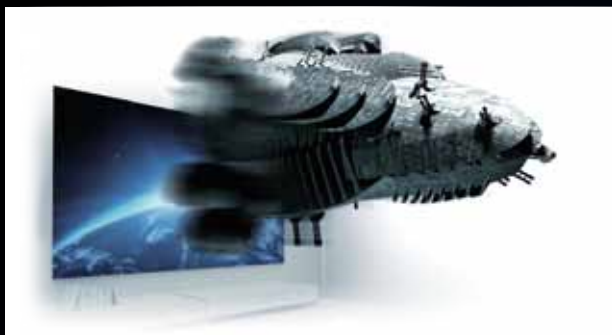

IZNIMNO SVIJETLE 3D BOJE

Bolji, svjetliji 3D doživljaj gledanja

Tehnologija poboljšanja svjetline znači da je 3D sadržaj svjetliji nego kod mnogih 3D projektor za kućna kina s potpunom visokom rezolucijom. To je zato što 3D naočale s aktivnim zatvaračem smanjuju svjetlinu pri prebacivanju s jednog oka na drugo. Uz udvostručenu brzinu promjene, značajno smo smanjili gubitak svjetline, pružajući bolji, svjetliji i zadovoljavajući 3D doživljaj gledanja.