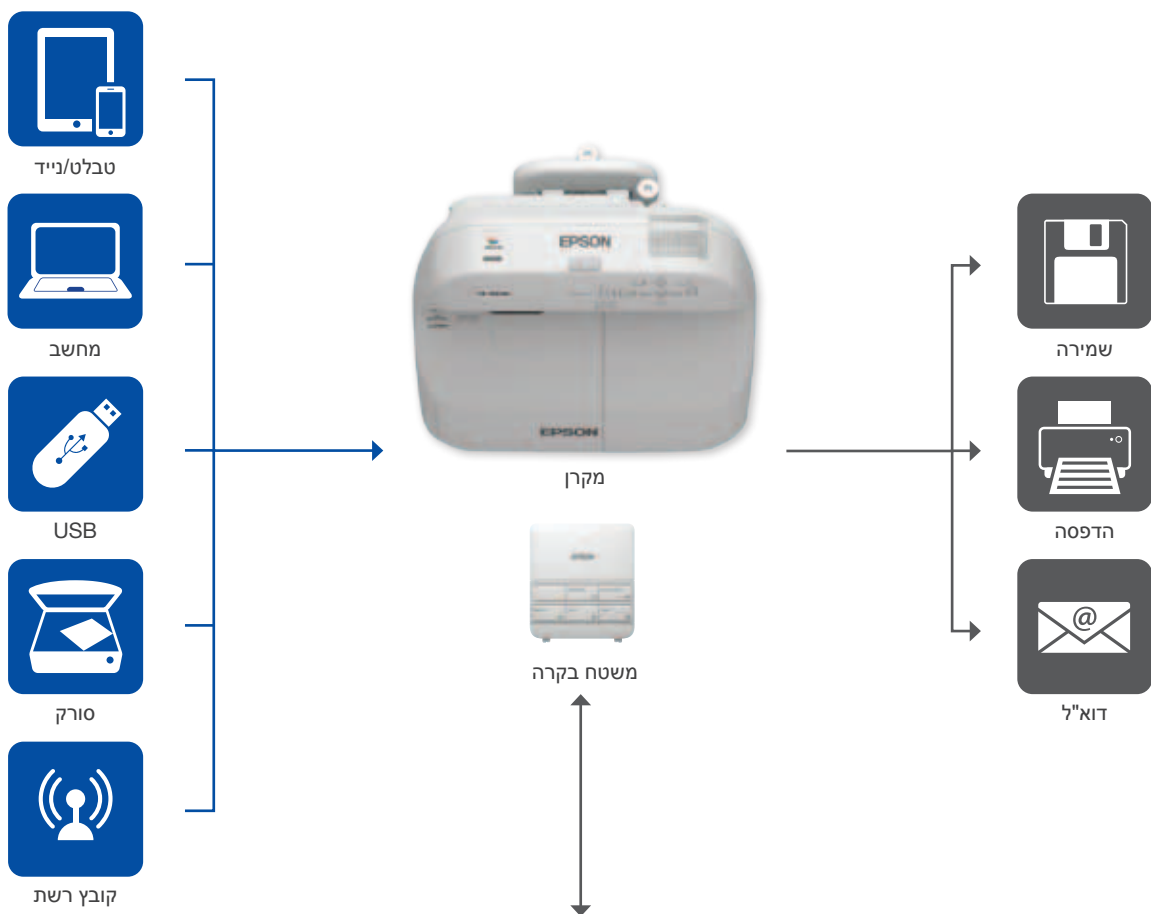

פונקציונליות של מסך מפוצל

הצג שני מקורות נפרדים זה לצד זה על אותו המסך (למשל כניסת וידיאו מוועידת וידיאו ושקופיות של PowerPoint מתוך מחשב) כדי לאפשר השוואה ודין במידע משני מקורות נפרדים בו-זמנית.

יכולות למיקומים מרובים

שתף מידע, שתף פעולה והוסף הערות במהלך פגישות הנערכות במיקומים שונים בכל מקום בעולם, תוך כדי הצגה של מידע משותף. חבר עד 3 מקרני סדרת EB-1400Wi אחרים דרך הרשת.

מצב לוח וירטואלי/ללא צורך במחשב

צור, הוסף ומחק עד 50 דפי תוכן לוח וירטואלי. באמצעות בקרת מחוות של מגע אצבע*¹ ניתן לשנות גודל, להזיז ולסובב אובייקטים על הלוח הווירטואלי, ואילו טקסט והערות אחרות ניתן להוסיף באמצעות מגע אצבע*¹ או באמצעות העטים האינטראקטיביים.

מצב שיתוף לוח וירטואלי

מאפשר למשתתפים להציג תוכן בלוח וירטואלי ולהוסיף לו הערות ישירות מתוך 15 מחשבים ניידים או מחשבי טבלט נפרדים דרך דפדפן אינטרנט, ולשמור ישירות למכשיר שלהם ללא צורך בתוכנה או ביישומים מיוחדים.

תזרים עבודה דיגיטלי וחלק

באמצעות סדרת Epson EB-1400Wi, המידע זורם בצורה ברורה וחלקה מהמסך לצופים, היכולים לנהל דיון ולפתח רעיונות באמצעות התכונות האינטראקטיביות. את התוצאות ניתן לשמור דרך USB, לשלוח בדוא"ל או להדפיס.