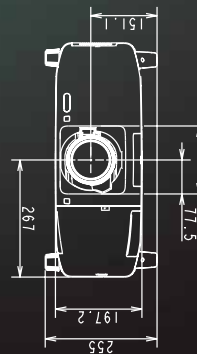

EB-Z9750U		EB-Z9870U EB-Z9875U		EB-Z10000U EB-Z10005U		
						טכנולוגיה
1.03in						גודל צג LCD (רוחב אלכסוני)
15 – 92KHz / 50 – 85Hz (Analog) 15 – 75KHz / 24, 30, 50, 60Hz (HDMI) 15 – 67.5KHz / 50, 60Hz (SDI) ⁶						תדירות סריקה (אנכי/אופקי)
WUXGA 1920 × 1200 16:10						רזולוציה/יחס גובה-רוחב
						יחס ניגודיות
7,500/ 6,600		8,700/ 6,600		10,000/ 6,600		תפוקת אור (לבו/צבעוני (לומן) (סטנדרט/חסכוני)
7,500/ 3,750						בהירות ³ (לומן) 2 מנורות לשימוש לאורך/מנורה 1 לשימוש לאורך
						סוג מנורה
2,500/ 4,000		2,000/ 4,000				חיי מנורה (שעות) (סטנדרט/חסכוני)
						חיי מנורה (שעות) (הקרנה אנכית)
0 to +50°C / 0 to +45°C						טמפרטורת עבודה (גובה 0 עד 1,499 מ' וגובה 1,500 עד 3,048 מ')
AC100 – 240V ±10%, 50 / 60Hz, 8.5 – 3.8A		AC100 – 240V ±10%, 50 / 60Hz, 10.0 – 4.4A		AC100 – 240V ±10%, 50 / 60Hz, 11.2 – 4.9A		ספק כוח
60in – 500in / 2.0m – 17.2m (Zoom: Wide) 60in – 500in / 3.3m – 27.8m (Zoom: Tele)						גודל תמונה (אלכסוני)/מרחק הקרנה (עדשה סטנדרטית)
1.57 – 2.56:1						יחס הקרנה (עדשה סטנדרטית)
1.65 – 2.51						מספר F של העדשה (F)
36 – 57.5						אורך מוקד (f) (מ"מ)
						יחס זום (עדשה סטנדרטית)
±30° / ±30°						תיקון עיוות טרפז (אנכי/אופקי)
±18% / ±60%						הטיית עדשה (אנכי/אופקי)
35 / 37		38 / 35		40 / 35		רעש (סטנדרט/חסכוני) (dB)
809W / 721W / 2.9W		948W / 788W / 2.9W		1060W / 788W / 2.9W		צריכת אנרגיה (פועל/חסכוני/המתנה ברשת)
25		26				משקל (ק"ג)
						מידות ג × ע × ר (מ"מ)
Mini D-Sub15-pin ×1, 5BNC ×1, HDMI ×1, Mini DIN 4-pin ×1, Composite video (1 BNC) ×1, DVI-D 24 pin ×1, 3G-SDI ⁶ (1BNC) ×1, RJ45 (100BASE-TX/10BASE-T) ×1, USB connector (A type) ×1, Mini D-Sub9-pin ×1 (RS-232C), stereo mini ×1, HDBaseT ×1						קישוריות
						אביזרים מסופקים
						אחריות למקור¹
						אחריות למנורה¹
657 × 903 × 364 33		657 × 903 × 364 34				גודל קופסה ג × ע × ר (מ"מ) משקל ברוטו (ק"ג)