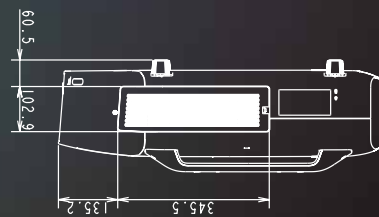

התחברות

כדי לוודא שתוכל להציג באופן הרצוי לך ובאמצעות הציוד שתבחר, מקרני סדרת EB-Z10000U מצוידים במגוון אפשרויות מרשים ההופך את ההתחברות לפשוטה.

10 יציאת Service⁷	1 כניסת SDI (BNC)⁶
11 יציאת יחידת LAN אלחוטי (USB Type-A)	2 כניסת SDI (5BNC)
12 יציאת (Mini D-Sub15-pin) Monitor out⁸	3 כניסת וידאו (BNC)
13 כניסת HDMI (HDMI)⁹	4 כניסת (Mini Din 4-pin) S-Video
14 מחזיק כבל (לכבל HDMI)	5 כניסת מחשב (Mini D-Sub15-pin)
15 כניסת DVI (DVI-D 24-pin)	6 מחזיק כבל (לכבל חשמל)
16 יציאת LAN (RJ45:100Base-TX)	7 שקע חשמל
17 יציאת HDBaseT (HDBaseT)¹⁰	8 יציאת Remote (stereo mini)
	9 יציאת RS-232C (Mini D-Sub 9-pin)