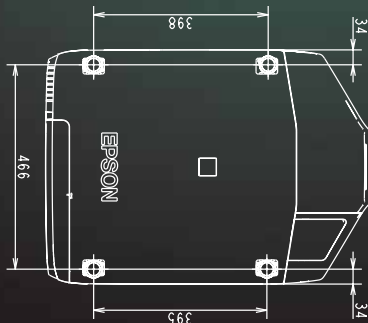

EB-Z9750U		EB-Z9870U EB-Z9875U		EB-Z10000U EB-Z10005U		
						טכנולוגיה
1.03in						גודל צג LCD (רוחב אלכסוני)
15 – 92KHz / 50 – 85Hz (Analog) 15 – 75KHz / 24, 30, 50, 60Hz (HDMI) 15 – 67.5KHz / 50, 60Hz (SDI) ⁶						תדירות סריקה (אנכי/אופקי)
WUXGA 1920 × 1200 16:10						רזולוציה/יחס גובה-רוחב
						יחס ניגודיות
7,500/ 6,600		8,700/ 6,600		10,000/ 6,600		תפוקת אור (לבו/צבעוני (לומן) (סטנדרט/חסכוני)
7,500/ 3,750						בהירות ³ (לומן) 2 מנורות לשימוש לאורך/מנורה 1 לשימוש לאורך
						סוג מנורה
2,500/ 4,000		2,000/ 4,000				חיי מנורה (שעות) (סטנדרט/חסכוני)
						חיי מנורה (שעות) (הקרנה אנכית)
0 to +50°C / 0 to +45°C						טמפרטורת עבודה (גובה 0 עד 1,499 מ' וגובה 1,500 עד 3,048 מ')
AC100 – 240V ±10%, 50 / 60Hz, 8.5 – 3.8A		AC100 – 240V ±10%, 50 / 60Hz, 10.0 – 4.4A		AC100 – 240V ±10%, 50 / 60Hz, 11.2 – 4.9A		ספק כוח
60in – 500in / 2.0m – 17.2m (Zoom: Wide) 60in – 500in / 3.3m – 27.8m (Zoom: Tele)						גודל תמונה (אלכסוני)/מרחק הקרנה (עדשה סטנדרטית)
1.57 – 2.56:1						יחס הקרנה (עדשה סטנדרטית)
1.65 – 2.51						מספר F של העדשה (F)
36 – 57.5						אורך מוקד (f) (מ"מ)
						יחס זום (עדשה סטנדרטית)
±30° / ±30°						תיקון עיוות טרפז (אנכי/אופקי)
±18% / ±60%						הטיית עדשה (אנכי/אופקי)
35 / 37		38 / 35		40 / 35		רעש (סטנדרט/חסכוני) (dB)
809W / 721W / 2.9W		948W / 788W / 2.9W		1060W / 788W / 2.9W		צריכת אנרגיה (פועל/חסכוני/המתנה ברשת)
25		26				משקל (ק"ג)
						מידות ג × ע × ר (מ"מ)
Mini D-Sub15-pin ×1, 5BNC ×1, HDMI ×1, Mini DIN 4-pin ×1, Composite video (1 BNC) ×1, DVI-D 24 pin ×1, 3G-SDI ⁶ (1BNC) ×1, RJ45 (100BASE-TX/10BASE-T) ×1, USB connector (A type) ×1, Mini D-Sub9-pin ×1 (RS-232C), stereo mini ×1, HDBaseT ×1						קישוריות
						אביזרים מסופקים
						אחריות למקור¹
						אחריות למנורה¹
657 × 903 × 364 33		657 × 903 × 364 34				גודל קופסה ג × ע × ר (מ"מ) משקל ברוטו (ק"ג)