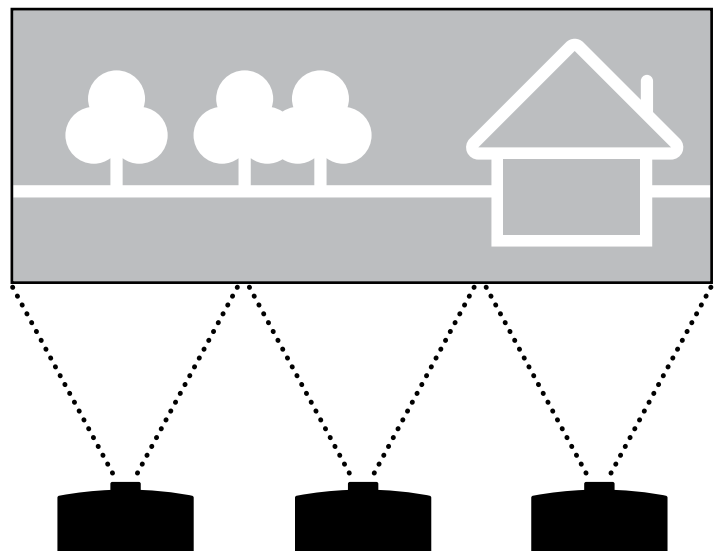

העשר את המצגות באמצעות הקרנת תמונות בצורה אנכית. אפשרות זו אידיאלית עבור שילוט דיגיטלי או תצוגות אופנה שבהם האירוע, המקום והנושא נהנים מהקרנה אנכית³.

הקרנת תמונות מכל זווית

הרחב את אפשרויות וקריאטיביות התצוגה באמצעות התקנה גמישה המאפשרת הקרנה מכל זווית עד 360° . אפשרות זו פותחת יכולות חדשות ליצירת רושם של ממש על-ידי הקרנה הן על רצפה והן על התקרה.

תמונות פנורמיות חלקות ונהדרות

שלח את המסר לקהל רחב יותר באמצעות הקרנה פנורמית ומרשימה. מיזוג השוליים מאפשר להערים מקרנים מרובים בצורה אופקית או אנכית כדי ליצור תמונה ענקית שממוזגת בצורה מושלמת וללא סימנים במקום שבו התמונות מתחברות.

חופש אמיתי בהתקנה

מקרנים אלה קלים להפעלה אפילו כאשר הם תלויים מהתקרה, עם התאמת היסט עדשה רחב וממונע באמצעות הרשת או השלט-רחוק. טווח הטיית עדשה מקסימלי: אנכי של $\pm 60\%$ ואופקי של $\pm 19\%$.

מערכת רב-תכליתית של שתי מנורות