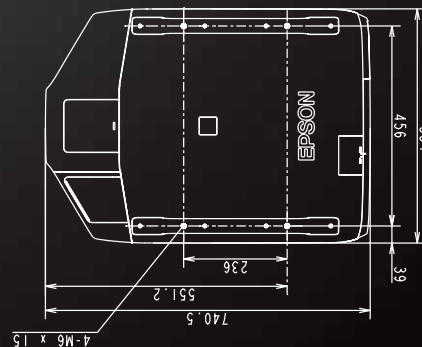

EB-Z9750U		EB-Z9870U EB-Z9875U		EB-Z10000U EB-Z10005U		
						טכנולוגיה
1.03in						גודל צג LCD (רוחב אלכסוני)
15 – 92KHz / 50 – 85Hz (Analog) 15 – 75KHz / 24, 30, 50, 60Hz (HDMI) 15 – 67.5KHz / 50, 60Hz (SDI) ⁶						תדירות סריקה (אנכי/אופקי)
WUXGA 1920 × 1200 16:10						רזולוציה/יחס גובה-רוחב
						יחס ניגודיות
7,500/ 6,600		8,700/ 6,600		10,000/ 6,600		תפוקת אור (לבו/צבעוני (לומן) (סטנדרט/חסכוני)
7,500/ 3,750						בהירות ³ (לומן) 2 מנורות לשימוש לאורך/מנורה 1 לשימוש לאורך
						סוג מנורה
2,500/ 4,000		2,000/ 4,000				חיי מנורה (שעות) (סטנדרט/חסכוני)
						חיי מנורה (שעות) (הקרנה אנכית)
0 to +50°C / 0 to +45°C						טמפרטורת עבודה (גובה 0 עד 1,499 מ' וגובה 1,500 עד 3,048 מ')
AC100 – 240V ±10%, 50 / 60Hz, 8.5 – 3.8A		AC100 – 240V ±10%, 50 / 60Hz, 10.0 – 4.4A		AC100 – 240V ±10%, 50 / 60Hz, 11.2 – 4.9A		ספק כוח
60in – 500in / 2.0m – 17.2m (Zoom: Wide) 60in – 500in / 3.3m – 27.8m (Zoom: Tele)						גודל תמונה (אלכסוני)/מרחק הקרנה (עדשה סטנדרטית)
1.57 – 2.56:1						יחס הקרנה (עדשה סטנדרטית)
1.65 – 2.51						מספר F של העדשה (F)
36 – 57.5						אורך מוקד (f) (מ"מ)
						יחס זום (עדשה סטנדרטית)
±30° / ±30°						תיקון עיוות טרפז (אנכי/אופקי)
±18% / ±60%						הטיית עדשה (אנכי/אופקי)
35 / 37		38 / 35		40 / 35		רעש (סטנדרט/חסכוני) (dB)
809W / 721W / 2.9W		948W / 788W / 2.9W		1060W / 788W / 2.9W		צריכת אנרגיה (פועל/חסכוני/המתנה ברשת)
25		26				משקל (ק"ג)
						מידות ג × ע × ר (מ"מ)
Mini D-Sub15-pin ×1, 5BNC ×1, HDMI ×1, Mini DIN 4-pin ×1, Composite video (1 BNC) ×1, DVI-D 24 pin ×1, 3G-SDI ⁶ (1BNC) ×1, RJ45 (100BASE-TX/10BASE-T) ×1, USB connector (A type) ×1, Mini D-Sub9-pin ×1 (RS-232C), stereo mini ×1, HDBaseT ×1						קישוריות
						אביזרים מסופקים
						אחריות למקור¹
						אחריות למנורה¹
657 × 903 × 364 33		657 × 903 × 364 34				גודל קופסה ג × ע × ר (מ"מ) משקל ברוטו (ק"ג)