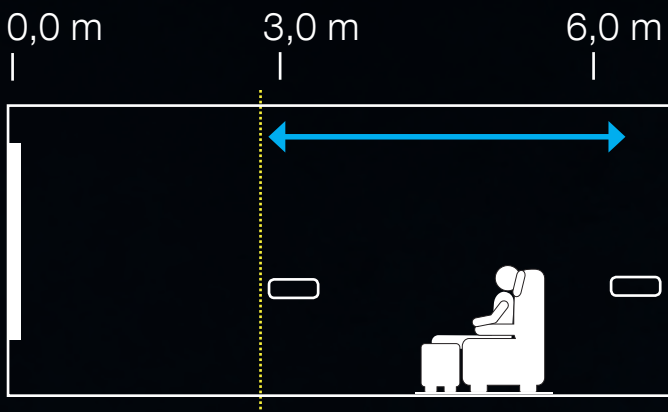

2,1X OPTIČKI ZOOM

Zaslon od 100"	Udaljenost projekcije (m)			Omjer zumiranja
	Mini-malno	Najviše	Raspon	
Seriya EH-TW9200	2,98	6,36	3,38	2,1

Fleksibilno postavljanje bez gubitka kakvoće

Uživajte u filmovima najveće kakvoće u gotovo svim prostorijama, neovisno o veličini. Uz sustav leće koji omogućuje omjer optičkog zumiranja od 2,1x, najveći u tom sektoru, naši projektori nude iznimno fleksibilne mogućnosti postavljanja, bez gubitka kakvoće slike. Ta vrhunska sposobnost optičkog zooma ujedno znači da i kabeli mogu biti kraći te maksimalno smanjuje mogućnost gubitka signala.

Pomak leće

Funkcija opcijskog pomaka leće minimizira pojavu smanjenja kvalitete slike. Kratku žarišnu duljinu za zaslon od 100 inča možete postići iz blizine od samo 298 cm, i to zahvaljujući širokom rasponu okomitog pomaka od 96,3 % i rasponu vodoravnog pomaka od 47,1 %.