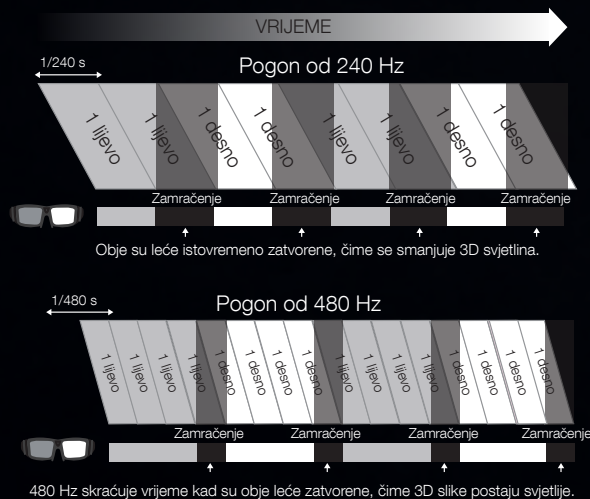

INTERPOLACIJA DJELIĆA SNIMKE (FRAME)

ISKLJUČENO

UKLJUČENO

Uklonite trzanje i podrhtavanje

Čak i najbrže sekvence radnje potpuno su jasne, i to zahvaljujući jedinstvenoj Epsonovoj tehnologiji interpolacije djelića snimke⁵. Tim naprednim postupkom srednji djelići snimke iznova se generiraju, a zatim se umeću između izvornih djelića snimke te se čitaju dvostruko brže. Zamućenje se tako praktički uklanja u cijelosti, a sekvence pokreta postaju ujednačenije i oštrije.

IZNIMNO SVIJETLE 3D BOJE

Izvanredna kvaliteta slike u 2D i 3D formatu

Naša tehnologija sa svijetlih 480 Hz omogućuje tu razinu 3D svjetline. Ovaj sustav s pogonom od 480 Hz značajno smanjuje razdoblje zamračenja 3D naočala. Uz optimizirani optički uređaj od 480 Hz 3D slike su do 10 % svjetlije od onih na našim prethodnim modelima.