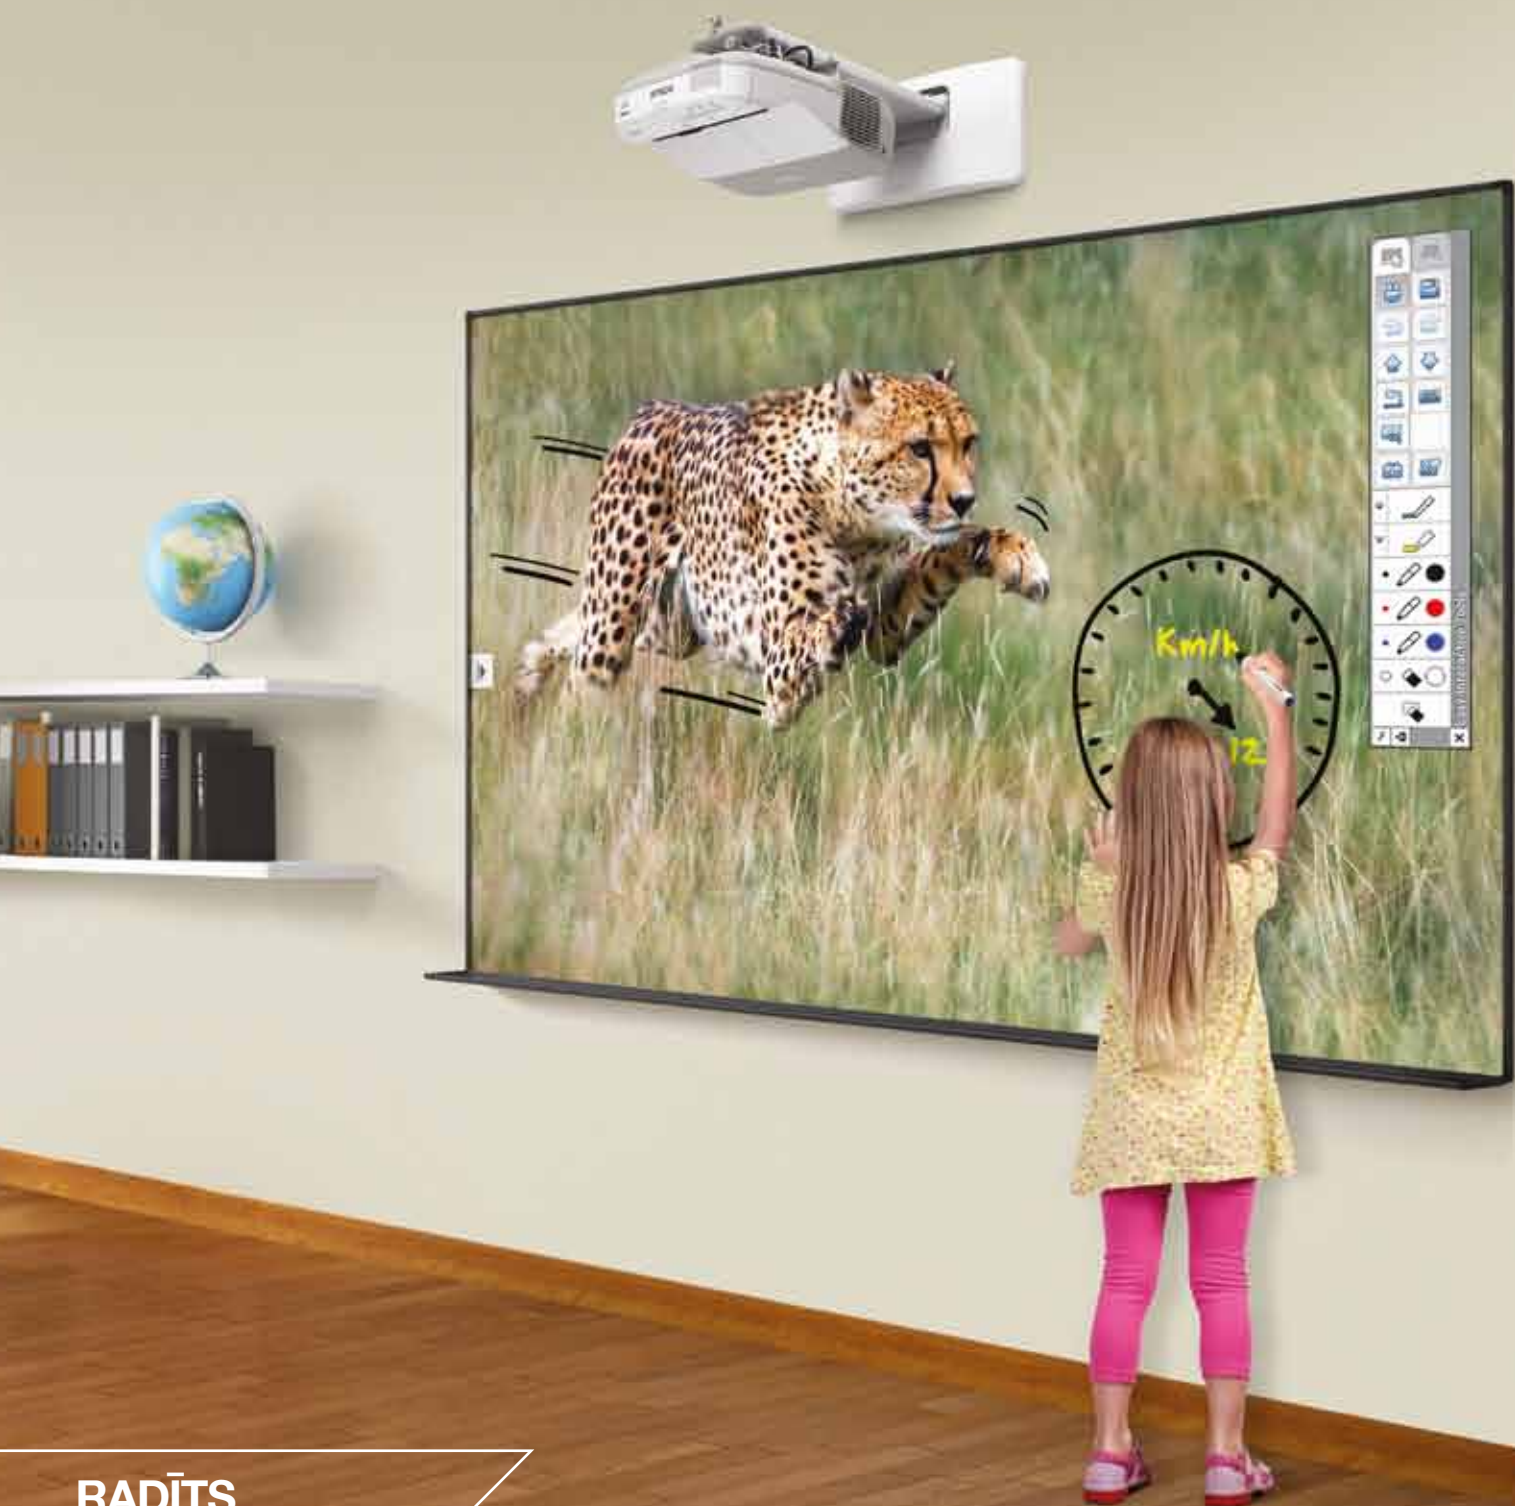

Epson projektori izglītībā

TAGAD AUDITORIJAS UZMANĪBU VAR NOTURĒT ILGĀK

RADĪTS
IZGLĪTĪBAS
IESTĀDĒM

EPSON®
EXCEED YOUR VISION

ĻAUŠANĀS IZTĒLEI

Mēs nepārtraukti uz klausām cilvēkus no izglītības nozares un cītīgi strādājam, lai viņiem būtu nepieciešamie rīki un tehnoloģijas, kas padara mācīšanos un mācību vielas pasniegšanu interesantāku, aizraujošāku un gandarījuma pilnu. Tieši tas padara mūs par vadošajiem projektoru ražotājiem pasaulē*1.

Epson augstas veiktspējas projektori veido lielus, spilgtus un skaidrus attēlus, kas iedzīvina mācību procesu. Tie ir piemēroti jebkādām budžetam, ir pietiekami kompakti, lai ietilptu jebkurā telpā, un ļauj skolotājiem un skolēniem īstenot radošu mācību procesu.

Pārsniedziet cerības un veiciniet iztēli, izmantojot Epson mācībām paredzēto projektoru klāstu.

Ļevads	02
Tehnoloģijas	03
EB-470 un EB-480 sērija	04-05
EB-420 un EB-430 sērija	08-09
EB-W16 un EB-W16SK	10-11
EB-9 sērija	12-13
Papildu piederumi	14
Integrēti risinājumi	15