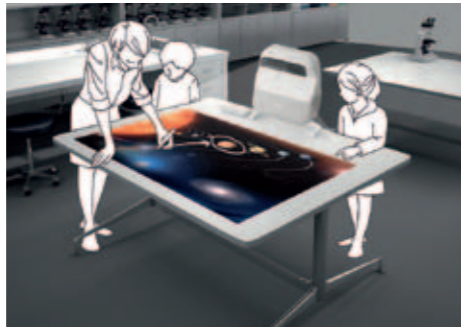

## תצוגת תקריב

טכנולוגיית מרחק הקרנה קצר וקצר במיוחד משמעותה שהמקרנים מוצבים קרוב מאוד למשטח התצוגה שנבחר. באופן זה המיקום קל מאוד ואינו מפריע, ומספק טווח אפשרויות לתצוגה קרייטיבית.

- תמונות על מסך גדול ממרחק קצר מאוד
- התקנה קלה על הקיר בחלק הקדמי של החדר
- ניתן להקרין גם משטח שולחן או על רצפה

## ראייה צלולה

התמונות מוקרנות ממרחק קצר כל-כך עד שאין כל בעיה עם קרן האור. המציגים אינם מטילים צל על המסך, ויכולים ליצור אינטראקציה קלה עם הקהל כדי לעורר מעורבות גדולה יותר.

- תצוגת תקריב ללא צללים
- ללא סנוור למציג
- תצוגה בהירה לתלמידים, ויכולת קלה יותר לנהל דינן

# הפיכת כל משטח שטוח לאינטראקטיבי

צור מצגת אינטראקטיבית בעל כל קיר או שולחן. שפר את סביבת הלימוד על-ידי יצירת מערכות קרובה של התלמידים במצגות. כולם יכולים להיאסף סביב, לקחת חלק באמצעות 'ציור' סימולטני בזמן אמת על המסך ואפילו לשמור תוצאות לשימוש במועד מאוחר יותר.

### מגוון משטחים

הוסף למצגות עניין ומעורבות באמצעות תמונות צבעוניות בקנה מידה גדול על קיר, לוח וירטואלי, לוח שחור ושולחן.

- הרכבת מקרנים על קיר, תקרה, שולחן או בצד השולחן
- בחירה במצב הקרנה נכון המתאים לאופן שבו אתה מלמד
- קרוב התלמידים לנושא ולמעורבות עם המצגות