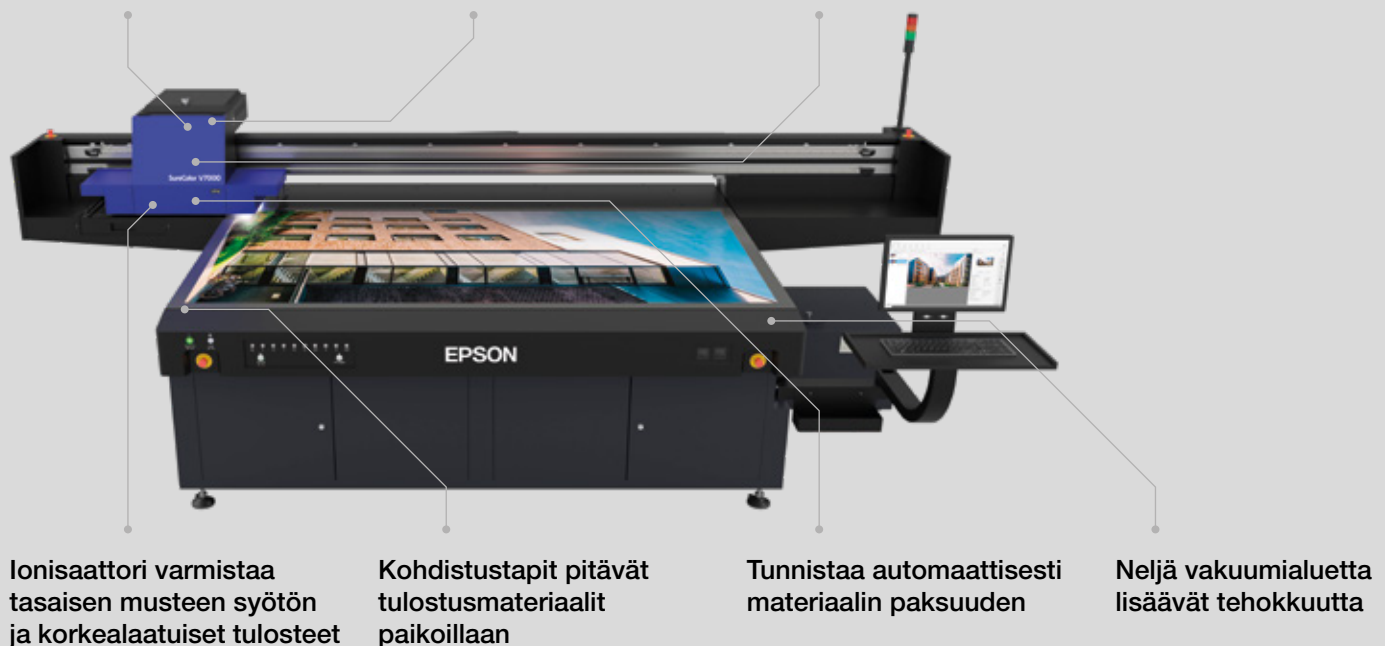

Kahdeksan Epson Micro piezo -tulostuspäätä tulostavat tarkat kuvat ja pehmeät väriliu'ut

UltraChrome UV -musteet toimivat monenlaisilla materiaaleilla

Törmäystunnistin estää tulostuspään osumisen materiaaliin