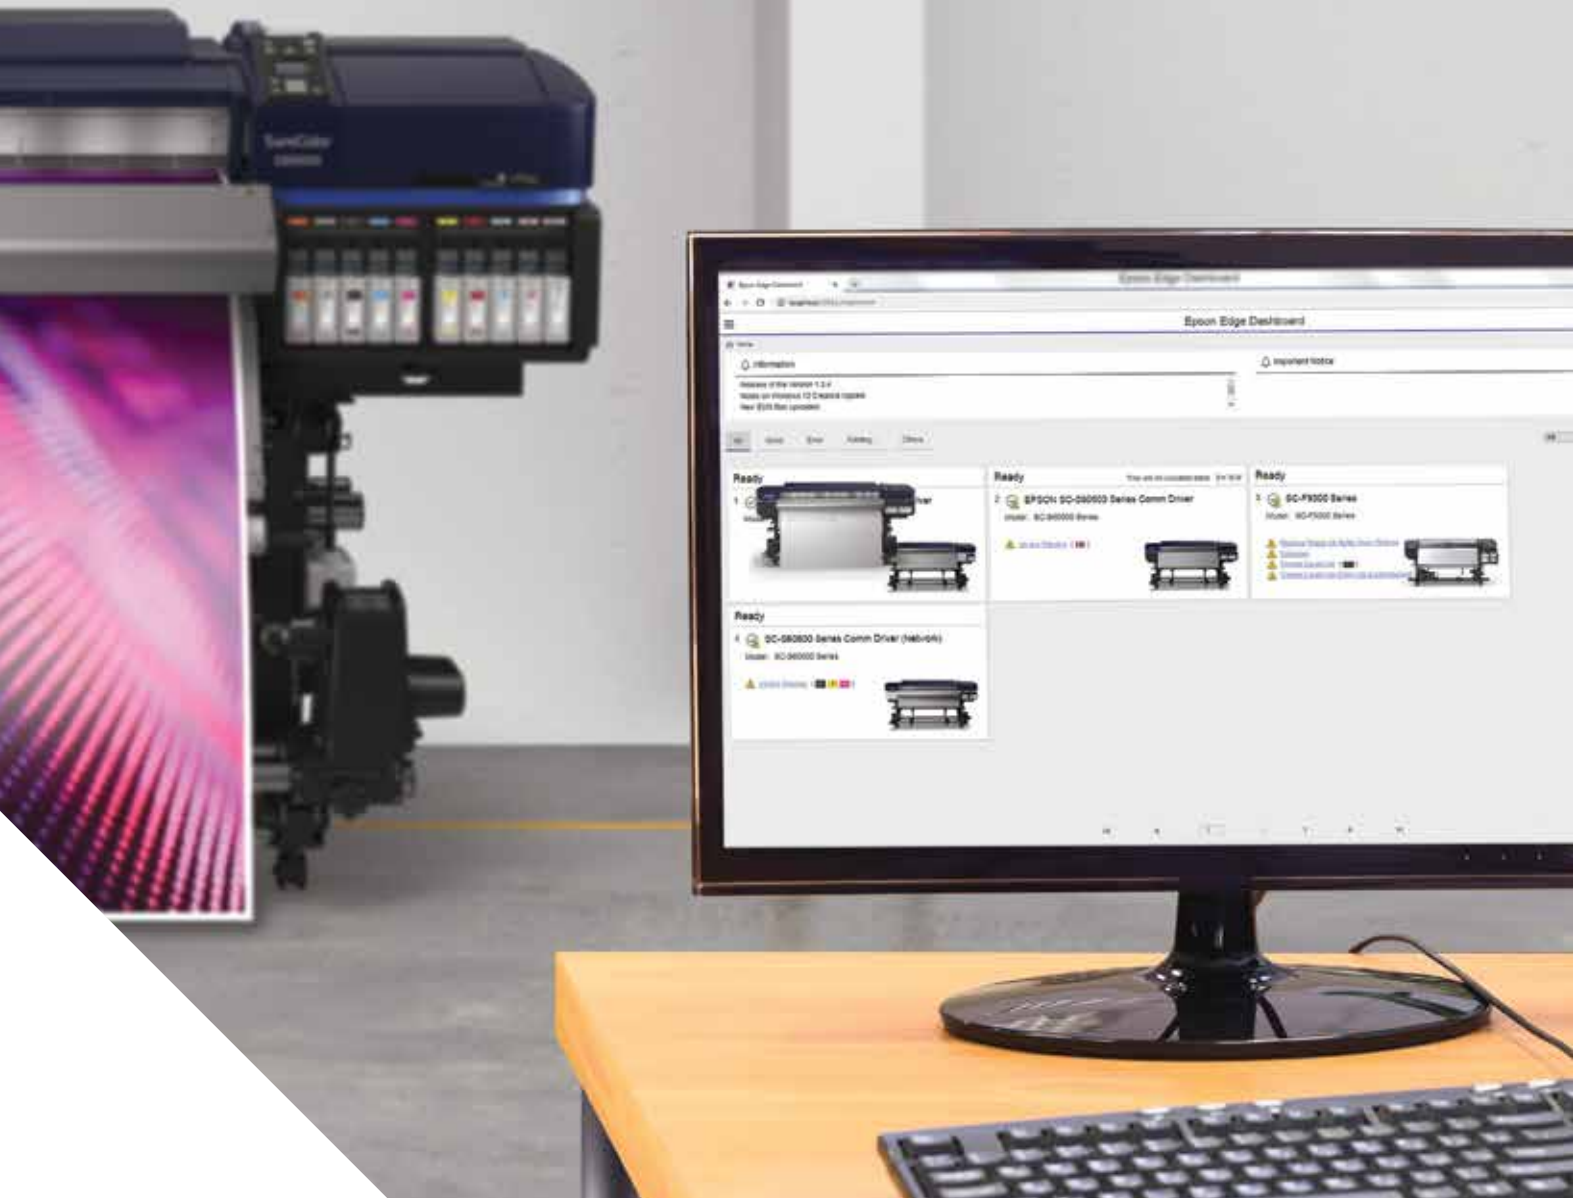

Epson Edge Dashboard

Epson Edge Print-programvaren kan integreres med Epson Edge Dashboard. Med sitt intuitive, brukervennlige grensesnitt er det enkelt å administrere opptil ti skrivere fra alle typer enheter for å optimalisere produktiviteten og redusere avfallsmengden.

Verktøyet Epson LFP Accounting²

LFP Accounting-verktøyet måler medie- og blekkkostnader slik at du får full oversikt over utskrifts- og produksjonskostnadene for hvert prosjekt. Dette kan bidra til å opprettholde konkurransedyktige priser og øke produktiviteten.