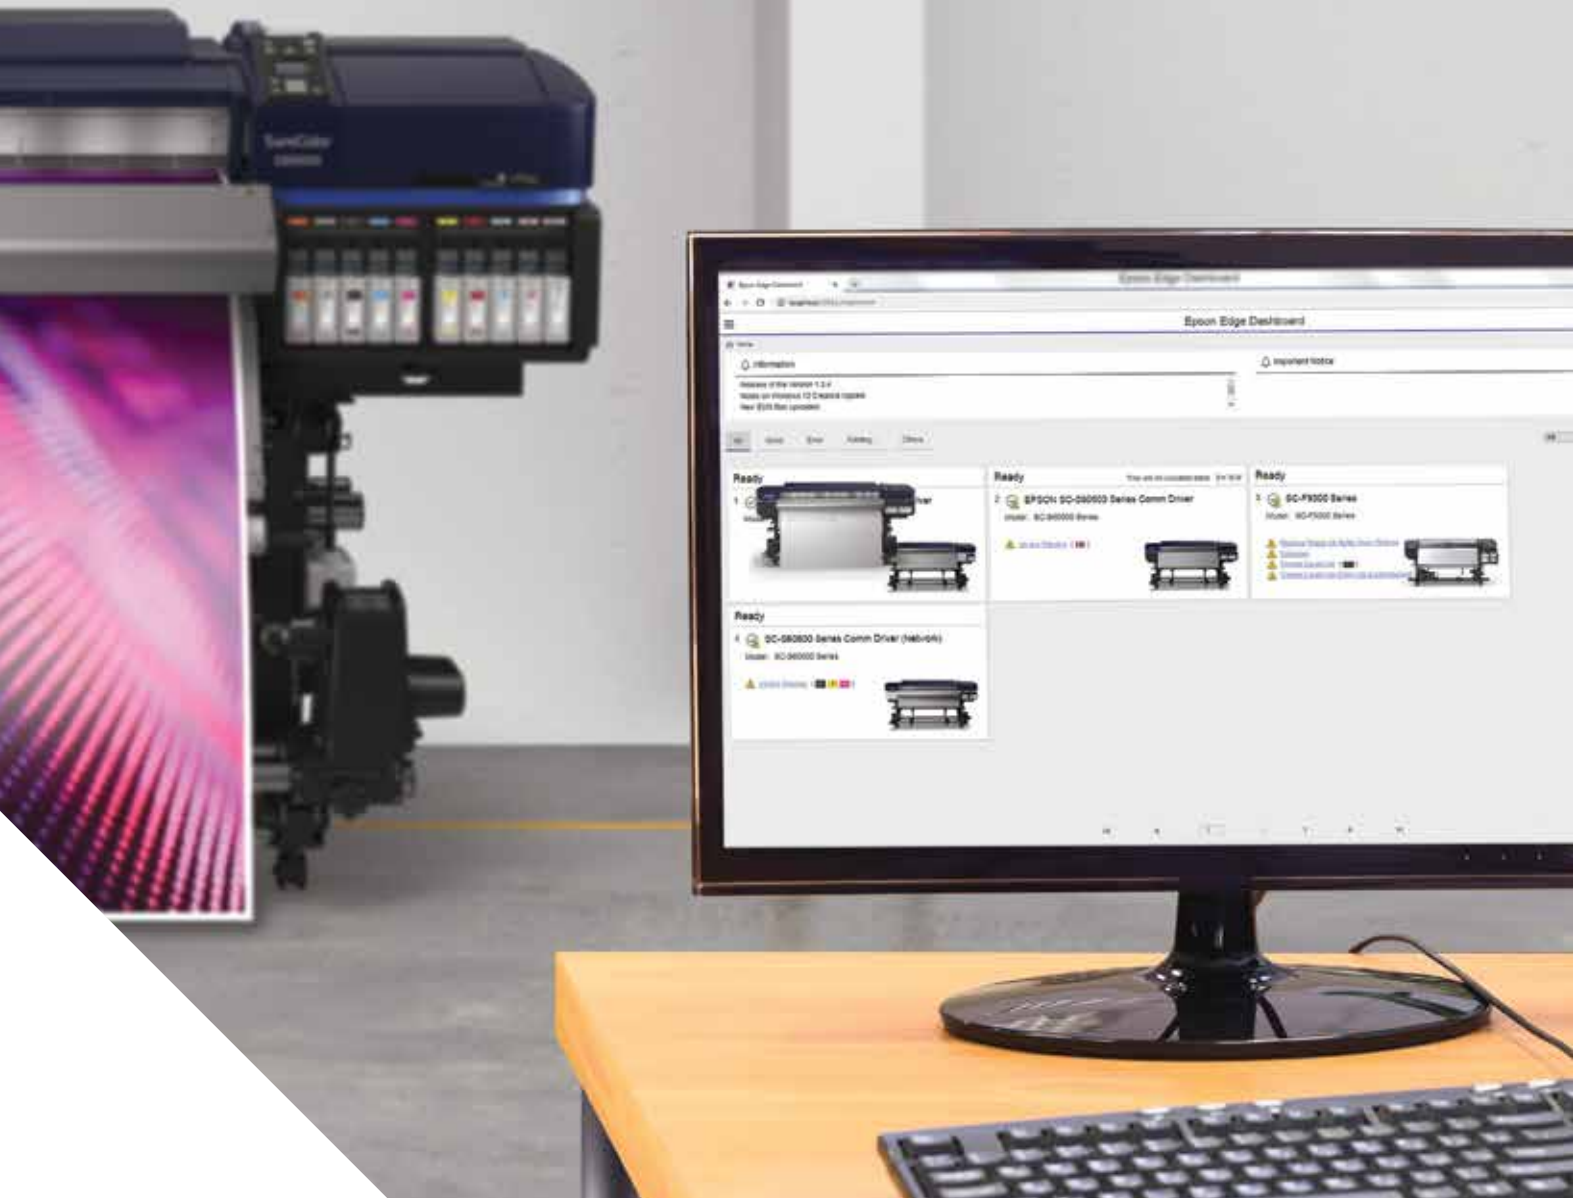

Panel Epson Edge

El software Epson Edge Print se integra con el panel Epson Edge. Gracias a su interfaz intuitiva y fácil de usar, resulta muy fácil gestionar hasta diez impresoras desde cualquier dispositivo con el fin de optimizar la productividad y reducir los residuos.

Epson LFP Accounting Tool²

La herramienta LFP Accounting Tool calcula los costes de papel y tinta, de forma que puedes disponer de los costes exactos de impresión y producción de cada tarea. Esto puede ayudarte a mantener un precio competitivo y a aumentar tu productividad.