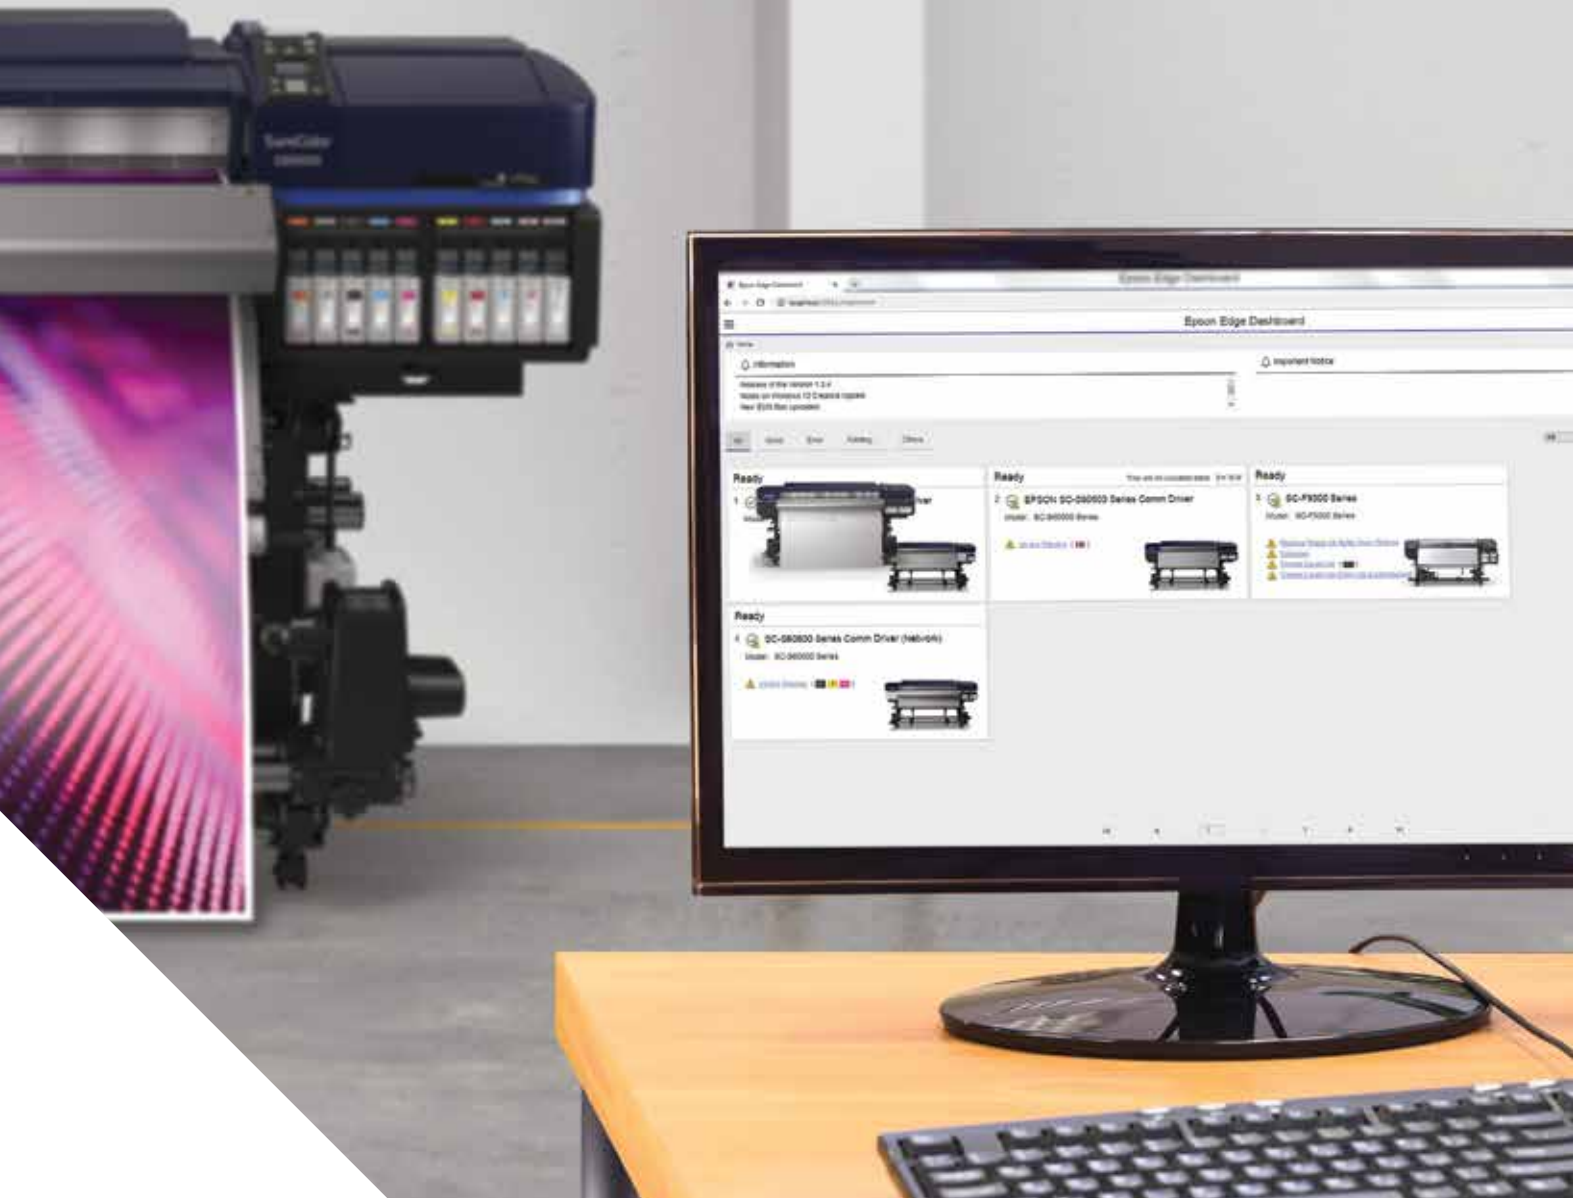

Epson Edge Dashboard

Epson Edge Print-software er integreret med Epson Edge Dashboard. Med det intuitive, brugervenlige interface er det nemt at administrere op til ti printere fra enhver enhed for at optimere produktiviteten og reducere spild.

Epsons regnskabsværktøj til storformatprintere²

Regnskabsværktøjet til storformatprintere måler omkostninger til medier og blæk, så du får indblik i de nøjagtige udskrivnings- og produktionsomkostninger for hvert job. Det kan hjælpe med at opretholde konkurrencedygtige priser og øge produktiviteten.