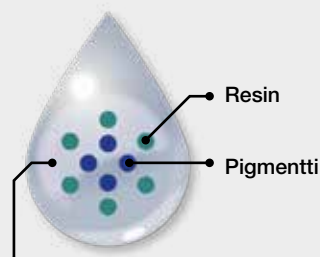

Hyödynnä resin-mustetulostuksen mahdollisuudet

Epsonin resin-musteet sisältävät edistyneistä musteteknologiaa. Vesipohjainen resin-muste on ympäristöystävällinen ja hajuton, ja sitä voidaan käyttää pinnoitetuilla ja pinnoittamattomilla materiaaleilla. Koska muste kuivuu nopeasti, se mahdollistaa välittömän laminoinnin ja kestää hyvin naarmuuntumista. Resin-musteen käyttöönotto parantaa sekä tavanomaisten että laadukkaiden suurkuvatulosteiden tulostuslaatua.

Vesipohjainen neste (vesi, kostutusaine ja kosteudenpoistaja)