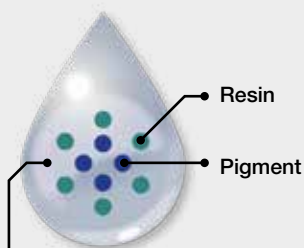

Vandbaseret væske
(vand, fugtemiddel og
fugtighedsbevarende
middel)