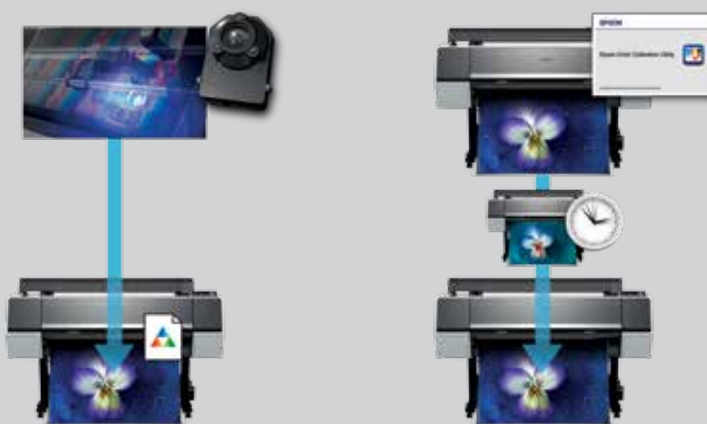

Živé farby

Vysoká kvalita atramentu používaného vo všetkých profesionálnych tlačiarňach SureColor vyrovnáva rozdielne úrovne lesku farieb a redukuje bronzové odlesky, čím výrazne redukuje zrnitosť, ktorá sa môže objaviť na odtieňoch pleť.

Program farebnej kalibrácie od spoločnosti Epson automaticky vykoná korekciu farieb, keď si čas alebo iné faktory vyžadujú farebné zmeny. Voliteľný fotospektrometer znamená rýchlejšie a presnejšie meranie farieb, ako aj skrátený čas tlače a menej odpadu papiera. A napokon prídanie sondy Spectroproofer zautomatizuje integrovanú kontrolu farieb nátláčkov, vďaka čomu už nebude potrebná profesionálna obsluha.

Voliteľná sonda Spectroproofer tvorená fotospektrometrom X-Rite

EPSON ULTRACHROME
HD INK

EPSON ULTRACHROME
HDX INK

EPSON ULTRACHROME
PRO INK

Konzistentná kvalita

Fotografie a umelecké diela si na prvotriednom lesklom fotografickom papieri udržia svoju vysokú kvalitu zhruba 60 rokov². Toto predĺženie životnosti je spôsobené zvýšeným priemerom zrní pigmentu v žltom atramente, čo je farba najviac poškodzovaná žiarením UV.

V rámci zlepšenia účinnosti atramentu v rade tlačiarňí SureColor P-Series naša technológia Look-Up Table (LUT) bezproblémovo integruje verné primárne atramenty, vďaka čomu dosahuje plynulý prechod medzi farbami. Výtlačky tak vyzerajú rovnako v každom svetle.