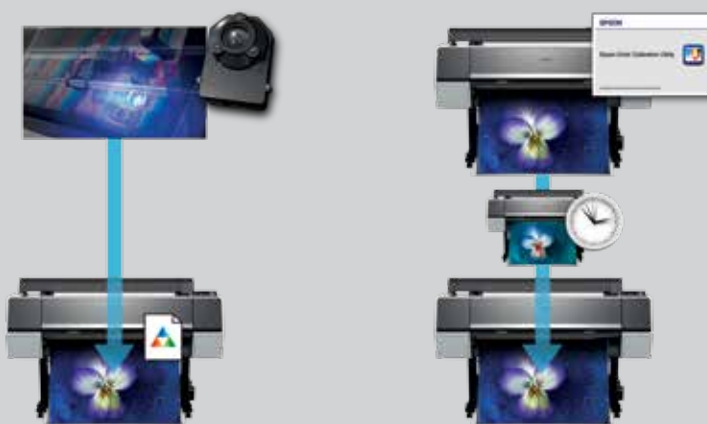

Elävät värit

Ammattilaiskäyttöön soveltuvien SureColor-tulostimien laadukas muste tasoittaa värien kiiltävyyden erot, ja bronzing-efektin, joka vähentää huomattavasti rakeisuutta, joka voi esiintyä ihonsävyissä.

Epson Colour Calibration -apuohjelma suorittaa automaattisesti värikorjauksen, kun värejä on muutettava ajan tai muun tekijän takia. Lisävarusteena saatava PhotoSpectrometer nopeuttaa ja tarkentaa värien mittausta sekä vähentää tulostusaikaa ja paperijätettä. Kun järjestelmään lisätään vielä Spectroproofer, sisäisen vedostuksen värinhallinta automatisoituu, jolloin ammattitaitoista käyttäjää ei tarvita.

Lisävarusteena saatava, X-Rite PhotoSpectrometeriin perustuva Spectroproofer

EPSON ULTRACHROME
HD INK

EPSON ULTRACHROME
HDX INK

EPSON ULTRACHROME
PRO INK

Yhtenäinen laatu

Valokuvien ja taidevedosten erinomainen laatu säilyy noin 60 vuotta² Premium Glossy Photo Paper -paperilla. Tämä kestävyys on saavutettu lisäämällä UV-vahingoille kaikkein alttiimman keltaisen musteen rakeiden halkaisijaa.

LUT (Look-Up Table) -teknologia lisää SureColor P -sarjan musteen riittoisuutta integroimalla saumattomasti laadukkaat musteiden perusvärit, mikä takaa tasaisen siirtymän värien välillä, jolloin tulosteet näyttävät täsmälleen samalta joka valaistuksessa.