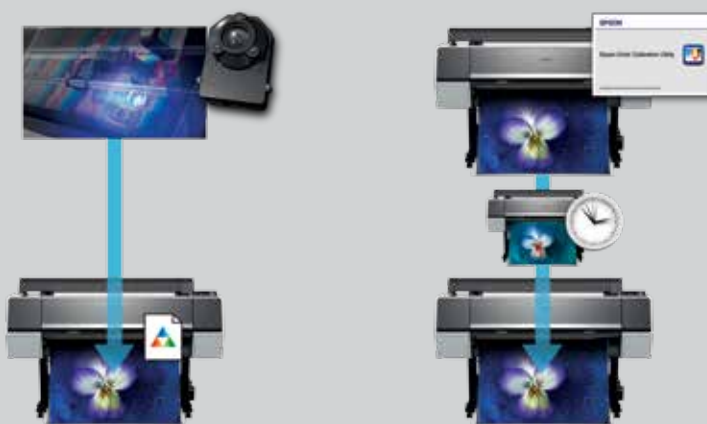

Živé barvy

Vysoká kvalita inkoustu použitého ve všech profesionálních tiskárnách SureColor vyrovnává rozdíly v lesku jednotlivých barev a redukuje bronzové odlesky a snižuje zrnitost, která se může projevit u pleťových odstínů.

Epson Colour Calibration Utility automaticky provádí korekci barev v situacích, kdy čas nebo jiné faktory vyžadují změny barev. Volitelné zařízení PhotoSpectrometer měří barvy přesněji a rychleji a současně zkracuje dobu tisku a redukuje spotřebu papíru. Přidáním příslušenství Spectroproofer automatizujete inline kontrolu barev při nátisku, díky čemuž odpadá nutnost zásahu ze strany profesionální obsluhy.

Volitelné příslušenství Spectroproofer s technologií X-Rite PhotoSpectrometer

Konzistentní kvalita

Fotografie či obraz si na papíře Premium Glossy Photo Paper zachová svou vysokou kvalitu po dobu přibližně 60 let². Takové životnosti je dosaženo zvětšením průměru zrna pigmentu žlutého inkoustu, který je na poškození UV zářením nejnáchylnější.

Naše technologie LUT (Look-Up Table) zvyšuje účinnost využití inkoustu v řadě tiskáren SureColor P plynulým a spolehlivým mícháním základních barev, díky němuž lze dosáhnout plynulých přechodů mezi barvami, aby výtisky vypadaly zcela totožně za jakýchkoliv světelných podmínek.