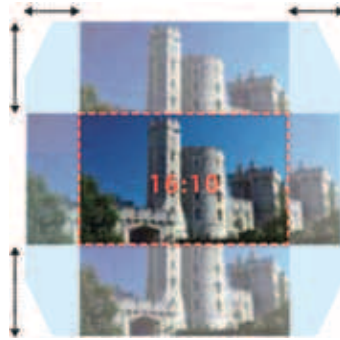

الحرية الحقيقية في التركيب

يمكنك إعداد جهاز العرض بسرعة وبسهولة باستخدام الإزاحة الرأسية والأفقية للعدسة. ويمكنك أيضًا عرض الصور عالية الجودة والنصوص عالية الوضوح دون حدوث تشويه أو تغيير في المقياس، سواء تم وضع الجهاز على مكتب أو على السقف الداخلي، وسواء كان قريبًا من الشاشة أو في آخر الغرفة.

تتيح تقنية إزاحة العدسة هذه مرونة فائقة في التركيب وذلك مع نطاق مدهل يصل إلى $(\pm) 70\%$ على المحور الرأسي ويصل إلى $(\pm) 38\%$ على المحور الأفقي.

القدر الأدنى من الصيانة