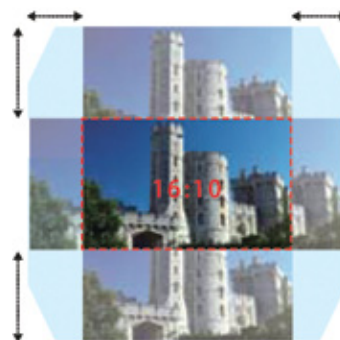

חופש אמיתי בהתקנה

הגדר את המקרן במהירות ובקלות באמצעות הטיה אנכית ואופקית של העדשה. ספק תמונות איכותיות וחדות, וטקסט חד ללא עיוות או קצוות משוננים, בין אם המקרן מותקן על שולחן או על תקרה, קרוב יותר למסך או בחלקו האחורי של החדר.

טכנולוגיית הטיית עדשה זו מאפשרת גמישות יוצאת דופן בהתקנה, עם טווח מדהים של עד 70% ($\pm$) בציר האנכי ועד 38% ($\pm$) בציר האופקי.

תחזוקה מינימלית

החלפת מנורה ומסנן אינה יכולה להיות פשוטה יותר. לא נדרשים כלים, וניתן לגשת ולהחליף אותם במהירות אפילו כאשר המקרן תלוי מהתקרה. להבטחת שימוש לטווח ארוך וללא טרדות, המנורה מספקת עד 5,000 שעות במצב חיסכון.