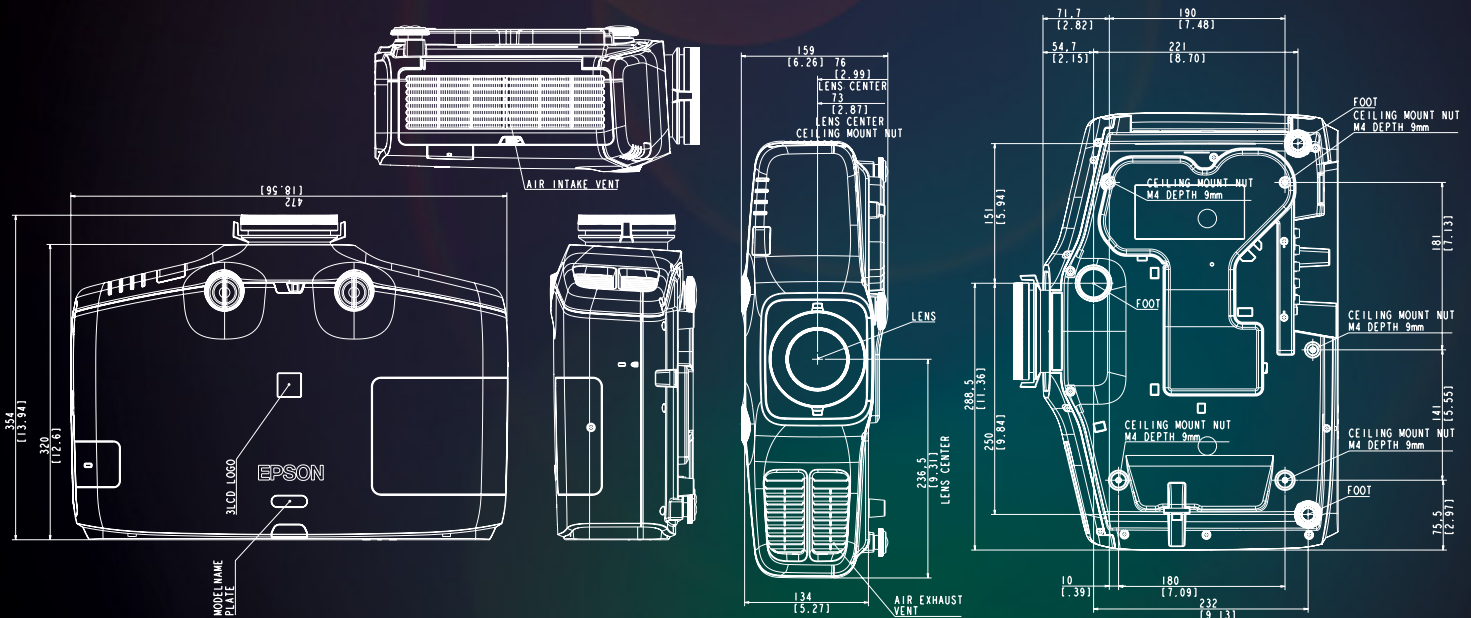

התחברות

סדרת Epson EB-4000 תואמת למגוון רחב של מכשירים וממשקים חיצוניים בכדי להעניק לך את המבחר הרחב ביותר של אפשרויות הצגה.

- 7 יציאת (Mini D-Sub 9-pin) RS-232C
- 8 יציאת (Mini D-Sub 15-pin) Monitor out
- 9 כניסת HDMI
- 10 יציאת (RJ45:100Base-TX) :RJ45 LAN
- 11 DisplayPort
- 12 יציאת Service

- 1 כניסת (5BNC) BNC
- 2 כניסת Video Composite
- 3 כניסת (Mini Din 4-pin) S-Video
- 4 כניסת מחשב (Mini D-Sub 15-pin)
- 5 שקע חשמל
- 6 יציאת Remote (stereo mini)