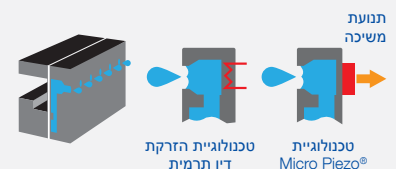

יישומים קריטיים לצבע

TM-C3500