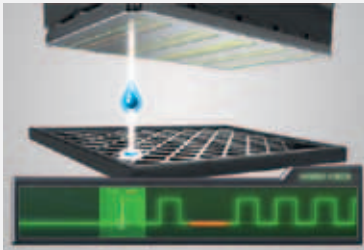

טכנולוגיית AID של Epson