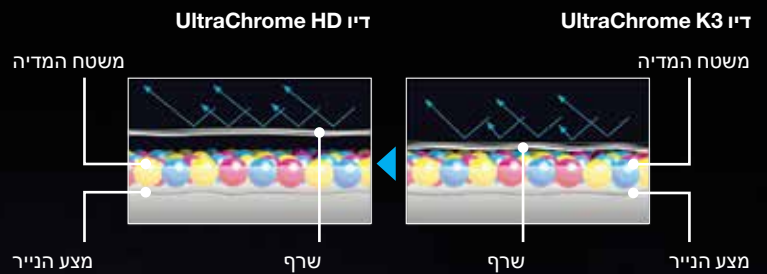

צבעים מרשימים ודרמטיים

להפיח חיים בהדפסות שלך

באמצעות ה-SureColor SC-P800 תוכל ליצור הדפסות שממש לוכדות את האינסופיות של הרגע. תשעה צבעי דיו מעולים מסדרת UltraChrome HD הכוללים גם vivid magenta מפיקים מגוון צבעים רחב במיוחד וגוונים חלקים יוצאי דופן - והתוצאה שמתקבלת היא תמונות איכותיות יותר על מגוון סוגי מדיה. דיו פיגמנטי עמיד מצופה שרף מספק אורך חיים ובקרת צבעים מעולה כדי שתוכל להפיק הדפסות מהממות המחזיקות לאורך שנים.

אפקט BRONZING מופת

אפקט Bronzing על נייר מבריק כלל אינו מהווה בעיה עם דיו UltraChrome HD. הוא יוצר שכבה עבה יותר על משטח המדיה, אשר מפחיתה את ההבדל בין צבעים דוגמת מג'נטה וציאן דבר העלול ליצור לעיתים אפקט bronzing.

מגוון צבעים רחב במיוחד וצפיפות השחור הגבוהה ביותר הקיימת בשוק.³