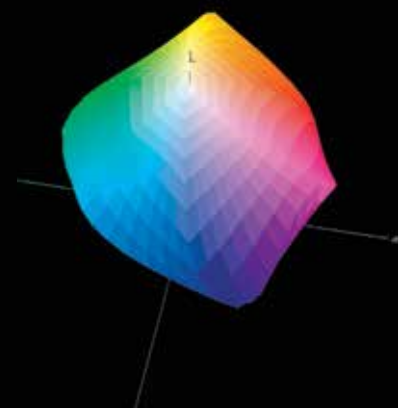

Μελάνια UltraChrome HD

Επιφάνεια μέσου

Ιδιαίτερα μεγάλη γκάμα χρωμάτων και η υψηλότερη πυκνότητα μαύρου χρώματος στην αγορά.³