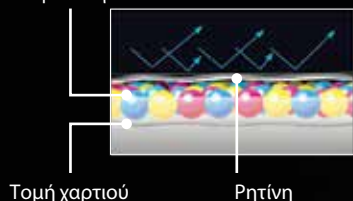

ΕΝΤΟΝΑ ΧΡΩΜΑΤΑ ΠΟΥ ΤΡΑΒΟΥΝ ΤΗΝ ΠΡΟΣΟΧΗ

ΔΩΣΤΕ ΧΡΩΜΑ ΣΤΙΣ ΕΚΤΥΠΩΣΕΙΣ ΣΑΣ

Δημιουργήστε εκτυπώσεις που αποτυπώνουν πραγματικά την ένταση της στιγμής, με τον SureColor SC-P800. Τα εννέα μελάνια UltraChrome HD και το ζωνρό πορφυρό κορυφαίας ποιότητας δημιουργούν μια τεράστια γκάμα χρωμάτων και εντυπωσιακούς απαλούς τόνους, χαρίζοντας εικόνες υψηλότερης ποιότητας σε μεγάλη ποικιλία μέσων. Τα ανθεκτικά μελάνια χρωστικής ύλης με επικάλυψη ρητίνης διασφαλίζουν εξαιρετική ανθεκτικότητα και χρωματικό έλεγχο. Έτσι, μπορείτε να δημιουργείτε εκπληκτικές εκτυπώσεις που διαρκούν για χρόνια.

ΜΕΙΩΜΕΝΟ BRONZING

Με τα μελάνια UltraChrome HD, το φαινόμενο bronzing στα γυαλιστερά χαρτιά απλά δεν αποτελεί πρόβλημα. Τα συγκεκριμένα μελάνια μελάνι δημιουργεί ένα πιο παχύ στρώμα στην επιφάνεια του μέσου, μειώνοντας τη διαφορά ανάμεσα σε χρώματα όπως το πορφυρό και το κυανό, γεγονός που συχνά ευθύνεται για το φαινόμενο bronzing.

Μελάνια UltraChrome K3

Επιφάνεια μέσου