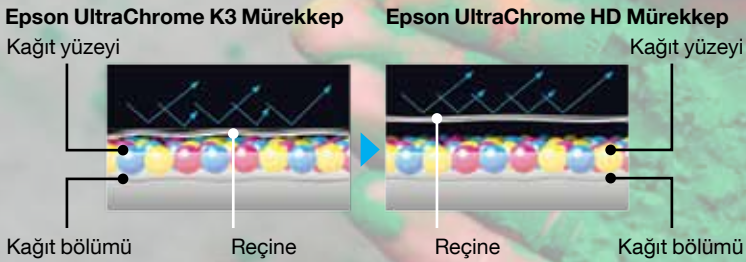

Üstün siyah ton geçişi

Daha canlı renkler, daha ayrıntılı ton geçişleri

Epson UltraChrome HD mürekkeplerin yüksek D-Max değeri hem renkli hem de siyah beyaz baskılarda daha ince ton geçişlerine olanak tanır.

Kağıt yüzeyinde yüksek Mat Siyah pigment yoğunluğu

Yüksek fotoğraf siyahı pigment yoğunluğu

CANLI, DOĐRU RENKLER

HER RENGİ YAKALAYIN

Canlı ve doğru renklerle güzel baskılar oluşturun. Yeni dokuz renkli Epson UltraChrome HD mürekkep seti, tam anlamıyla çarpıcı ve gerçeğe yakın baskılar için olağanüstü geniş bir renk gamı sunar.