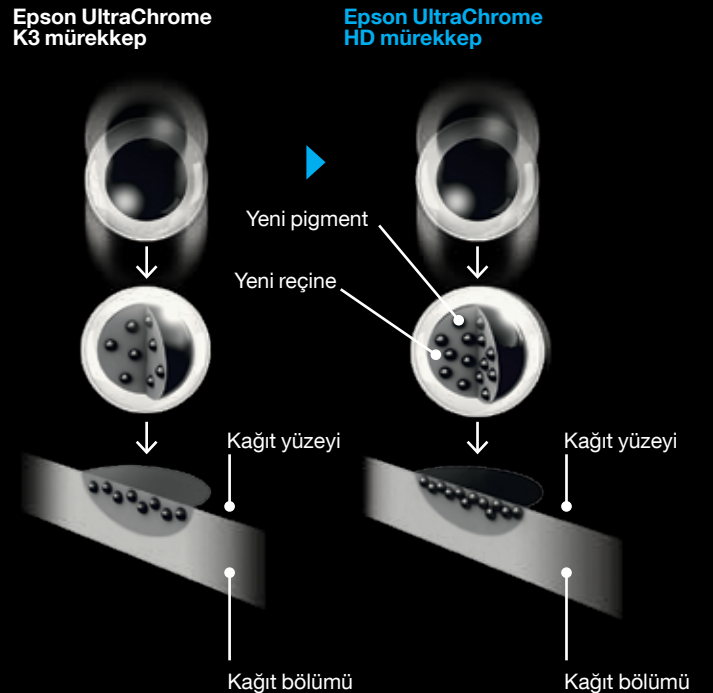

Üstün siyah ton geçişi

Daha canlı renkler, daha ayrıntılı ton geçişleri

Epson UltraChrome HD mürekkeplerin yüksek D-Max değeri hem renkli hem de siyah beyaz baskılarda daha ince ton geçişlerine olanak tanır.

Kağıt yüzeyinde yüksek Mat Siyah pigment yoğunluğu

Yüksek fotoğraf siyahı pigment yoğunluğu

CANLI, DOĐRU RENKLER

HER RENGİ YAKALAYIN

Canlı ve doğru renklerle güzel baskılar oluşturun. Yeni dokuz renkli Epson UltraChrome HD mürekkep seti, tam anlamıyla çarpıcı ve gerçeğe yakın baskılar için olağanüstü geniş bir renk gamı sunar.