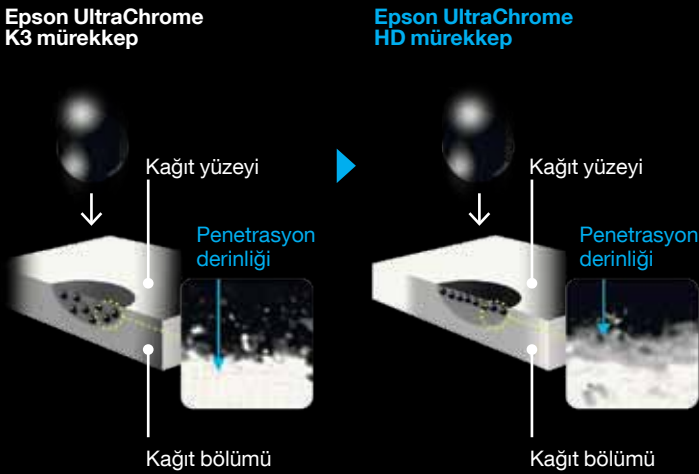

EPSON SURECOLOR SC-P600

BASKILARINIZA RENK KATIN

EPSON[®]
EXCEED YOUR VISION

EŞSİZ SİYAH YOĞUNLUĞU

DAHA YUMUŞAK GEÇİŞLER

SureColor SC-P600'un ultra yüksek siyah yoğunluğuyla baskılarınızdaki gerçek farkı görün. Birinci Sınıf Parlak Fotoğraf Kağıdında 2.86 DMax (bir yazıcının üretebileceği en derin siyah ton ölçөгüdür) **sektördeki en yüksek değerdir**². Zengin siyahlar ve hem renkli hem de siyah-beyaz ultra yumuşak ton geçişleriyle oldukça yüksek kalitede baskılar elde edilir.

Üstün siyah ton geçişi

Daha canlı renkler, daha ayrıntılı ton geçişleri

Epson UltraChrome HD mürekkeplerin yüksek D-Max değeri hem renkli hem de siyah beyaz baskılarda daha ince ton geçişlerine olanak tanır.

Kağıt yüzeyinde yüksek Mat Siyah pigment yoğunluğu

Yüksek fotoğraf siyahı pigment yoğunluğu

CANLI, DOĐRU RENKLER

HER RENGİ YAKALAYIN

Canlı ve doğru renklerle güzel baskılar oluşturun. Yeni dokuz renkli Epson UltraChrome HD mürekkep seti, tam anlamıyla çarpıcı ve gerçeğe yakın baskılar için olağanüstü geniş bir renk gamı sunar.