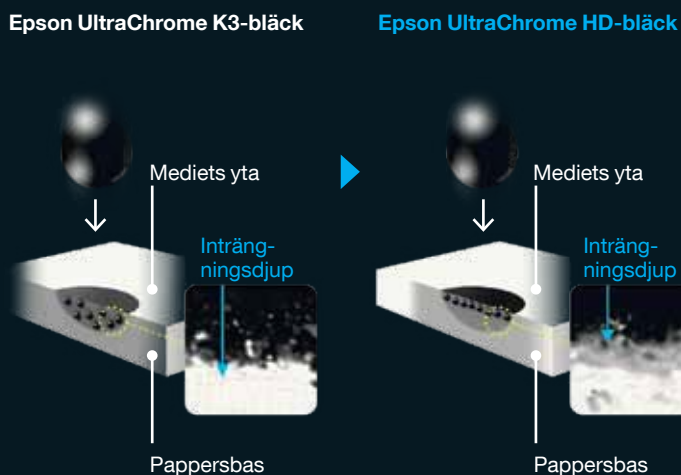

EPSON SURECOLOR SC-P600

GE LIV ÅT DINA UTSKRIFTER

EPSON[®]
EXCEED YOUR VISION

OÖVERTRÄFFAD SVÄRTA

MJUKARE NYANSÖVERGÅNGAR

Upplev en verklig skillnad i utskrifternas kvalitet med den fantastiska svärtan hos SureColor SC-P600. Dess 2,86 DMax på Premium Glossy Photo Paper (ett mått över den djupaste svarta nyans en skrivare kan framställa) är **branschens högsta**². Resultatet blir avsevärt bättre kvalitetsutskrifter, med djup svärta och fantastiskt mjuka nyansövergångar i färg såväl som i svartvitt.

Fantastiska svarta nyansövergångar

Mer livfulla färger, mer detaljerade tonövergångar

Det höga D-Max-värdet i Epsons UltraChrome HD-bläck säkerställer ännu finare tonövergångar, i färg såväl som i svartvitt.

Högre mattsvart pigmenttäthet

Högre fotosvart pigmenttäthet

LIVFULLA, KORREKTA FÄRGER

FÅNGA ALLA FÄRGER

Skapa fantastiskt vackra utskrifter med livfulla, korrekta färger. Epsons nya niofärgers UltraChrome HD-bläck erbjuder en exceptionellt bred färgskala för otroliga, verklighetstroga utskrifter.

Exceptionellt bred färgskala med den högsta svarta färgdensiteten på marknaden.

SE DETALJERNA

Alla detaljer i din bild fångas tack vare Epsons MicroPiezo-skrivhuvud. Dess exceptionellt exakta punktplacering och förmåga att framställa droppar endast 2 pikoliter små, säkerställer att nyansövergångarna blir mjuka och att fina detaljer återges korrekt.