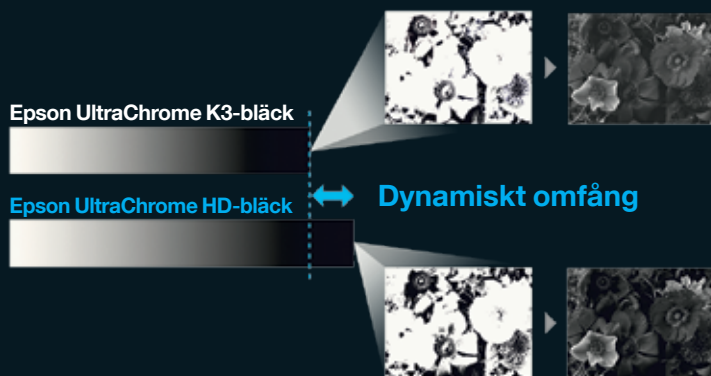

EPSON SURECOLOR SC-P600

GE LIV ÅT DINA UTSKRIFTER

EPSON[®]
EXCEED YOUR VISION

OÖVERTRÄFFAD SVÄRTA

MJUKARE NYANSÖVERGÅNGAR

Upplev en verklig skillnad i utskrifternas kvalitet med den fantastiska svärtan hos SureColor SC-P600. Dess 2,86 DMax på Premium Glossy Photo Paper (ett mått över den djupaste svarta nyans en skrivare kan framställa) är **branschens högsta**². Resultatet blir avsevärt bättre kvalitetsutskrifter, med djup svärta och fantastiskt mjuka nyansövergångar i färg såväl som i svartvitt.

Fantastiska svarta nyansövergångar

Mer livfulla färger, mer detaljerade tonövergångar

Det höga D-Max-värdet i Epsons UltraChrome HD-bläck säkerställer ännu finare tonövergångar, i färg såväl som i svartvitt.

Högre mattsvart pigmenttäthet

Högre fotosvart pigmenttäthet

LIVFULLA, KORREKTA FÄRGER

FÅNGA ALLA FÄRGER

Skapa fantastiskt vackra utskrifter med livfulla, korrekta färger. Epsons nya niofärgers UltraChrome HD-bläck erbjuder en exceptionellt bred färgskala för otroliga, verklighetstroga utskrifter.