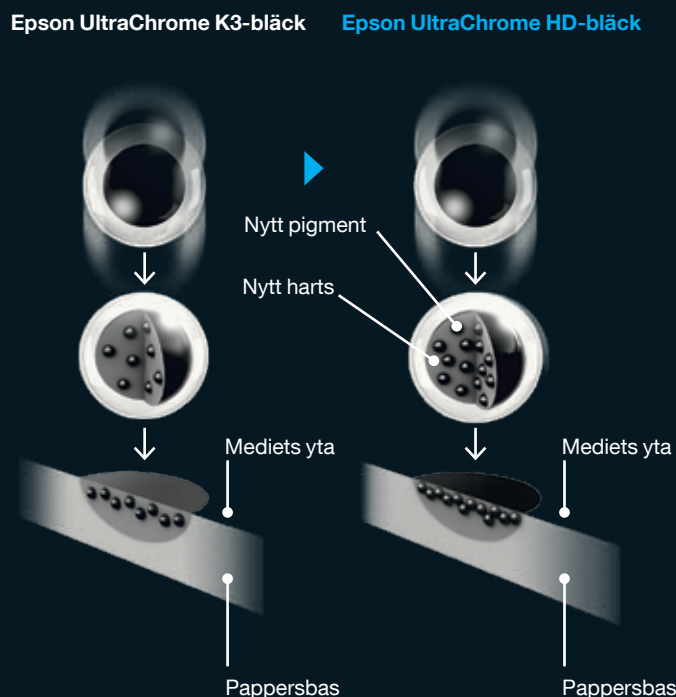

EPSON SURECOLOR SC-P600

GE LIV ÅT DINA UTSKRIFTER

EPSON[®]
EXCEED YOUR VISION

OÖVERTRÄFFAD SVÄRTA

MJUKARE NYANSÖVERGÅNGAR

Upplev en verklig skillnad i utskrifternas kvalitet med den fantastiska svärtan hos SureColor SC-P600. Dess 2,86 DMax på Premium Glossy Photo Paper (ett mått över den djupaste svarta nyans en skrivare kan framställa) är **branschens högsta**². Resultatet blir avsevärt bättre kvalitetsutskrifter, med djup svärta och fantastiskt mjuka nyansövergångar i färg såväl som i svartvitt.

Fantastiska svarta nyansövergångar

Mer livfulla färger, mer detaljerade tonövergångar

Det höga D-Max-värdet i Epsons UltraChrome HD-bläck säkerställer ännu finare tonövergångar, i färg såväl som i svartvitt.

Högre mattsvart pigmenttäthet

Högre fotosvart pigmenttäthet

LIVFULLA, KORREKTA FÄRGER

FÅNGA ALLA FÄRGER

Skapa fantastiskt vackra utskrifter med livfulla, korrekta färger. Epsons nya niofärgers UltraChrome HD-bläck erbjuder en exceptionellt bred färgskala för otroliga, verklighetstroga utskrifter.

Exceptionellt bred färgskala med den högsta svarta färgdensiteten på marknaden.

SE DETALJERNA

Alla detaljer i din bild fångas tack vare Epsons MicroPiezo-skrivhuvud. Dess exceptionellt exakta punktplacering och förmåga att framställa droppar endast 2 pikoliter små, säkerställer att nyansövergångarna blir mjuka och att fina detaljer återges korrekt.