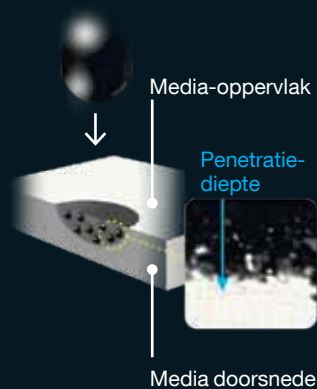

Hogere pigmentdichtheid voor matzwart aan het oppervlak van de media

Epson UltraChrome K3-ink