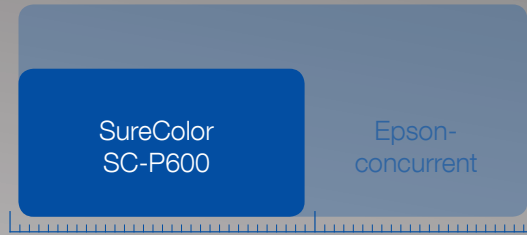

COMBINEER KWALITEIT EN SNELHEID

KRACHTIG EN COMPACT

Ondanks zijn kleine omvang beschikt de SureColor SC-P600 over indrukwekkende specificaties, waarbij uitzonderlijk hoge printkwaliteit en productiviteit zijn gecombineerd in één betaalbaar pakket. De printer is snel, flexibel en eenvoudig in gebruik en levert professionele resultaten op tal van media. Bovendien past de SureColor SC-P600 dankzij het compacte formaat uitstekend in uw thuisomgeving, studio of kantoor. U zult zich afvragen hoe u ooit zonder kon.