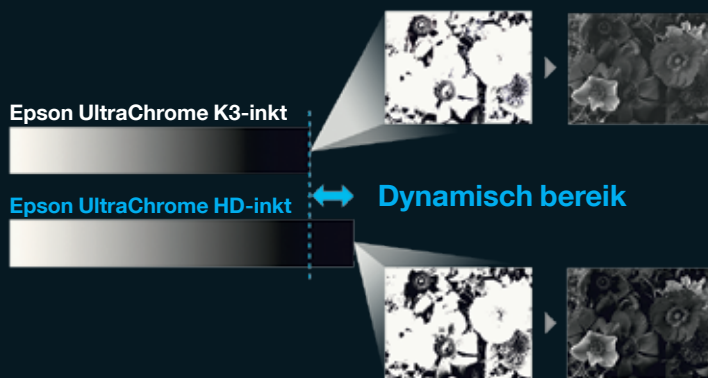

EPSON SURECOLOR SC-P600

BRENG UW AFDRIJUKKEN TOT LEVEN

EPSON[®]
EXCEED YOUR VISION

ONGEËVENAARDE ZWARTDICHTHEID

VLOEIENDERE GRADATIES

Ontdek het zichtbare verschil in afdrukkwaliteit met de uiterst hoge zwartdichtheid van de SureColor SC-P600. Met 2,86 DMax op Premium Glossy Photo Paper (een eenheid die de diepst mogelijke zwarttint aangeeft die een printer kan produceren) de **hoogste dichtheid in de hele branche**². Dit resulteert in een afdrukkwaliteit die aanzienlijk beter is, dankzij de zwarttinten en uiterst vloeiende gradaties in tinten voor zowel kleur als zwart-wit.

Superieure gradatie in zwarttinten

Levendigere kleuren, meer gedetailleerde gradatie in tinten

Epson UltraChrome K3-ink

Epson UltraChrome HD-ink

De hoge D-Max-waarde van de Epson UltraChrome HD-inkten zorgt voor nog fijnere gradaties in tinten voor zowel kleur als zwart-wit.