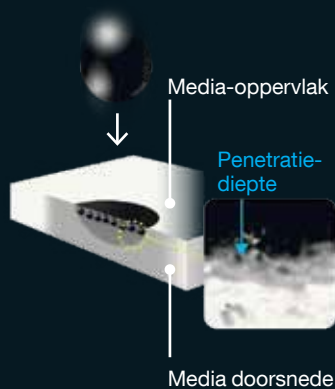

Epson UltraChrome HD-ink