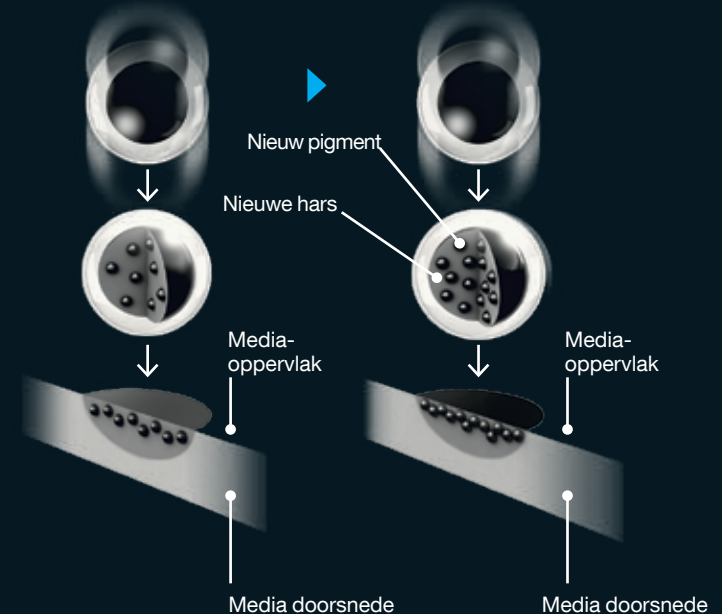

EPSON SURECOLOR SC-P600

BRENG UW AFDRIJUKKEN TOT LEVEN

EPSON[®]
EXCEED YOUR VISION

ONGEËVENAARDE ZWARTDICHTHEID

VLOEIENDERE GRADATIES

Ontdek het zichtbare verschil in afdrukkwaliteit met de uiterst hoge zwartdichtheid van de SureColor SC-P600. Met 2,86 DMax op Premium Glossy Photo Paper (een eenheid die de diepst mogelijke zwarttint aangeeft die een printer kan produceren) de **hoogste dichtheid in de hele branche**². Dit resulteert in een afdrukkwaliteit die aanzienlijk beter is, dankzij de zwarttinten en uiterst vloeiende gradaties in tinten voor zowel kleur als zwart-wit.

Hogere pigmentdichtheid voor matzwart aan het oppervlak van de media

Epson UltraChrome K3-ink

Epson UltraChrome HD-ink

Hogere zwarte pigmentdichtheid voor foto's

Epson UltraChrome K3-ink

Epson UltraChrome HD-ink

LEVENDIGE, NAUWKEURIGE KLEUREN

LEG IEDERE KLEUR VAST

Maak prachtige afdrukken met levendige en nauwkeurige kleuren. Met de 9-kleuren Epson UltraChrome HD-inktset beschikt u over een uitzonderlijk breed kleurenspectrum voor het produceren van levensechte en werkelijk sensationele afdrukken.

Uitzonderlijk breed kleurenspectrum en de hoogste zwartdichtheid die op de markt verkrijgbaar is.

ELK DETAIL ZICHTBAAR

Elk detail van uw afbeelding wordt vastgelegd dankzij de Epson MicroPiezo-printkop. Dankzij uitzonderlijk accurate stipplaatsing en het vermogen druppels van slechts 2 pl te produceren, verkrijgt u vloeiende gradaties en een nauwkeurige reproductie van gladde texturen.