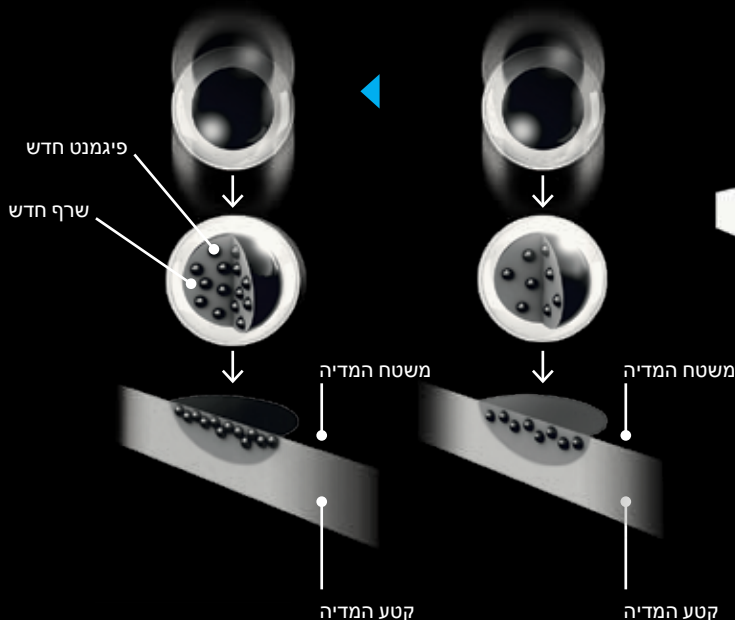

צפיפות פיגמנט שחור (PBk) גבוהה יותר על משטח המדיה

דיו Epson UltraChrome HD

דיו Epson UltraChrome K3