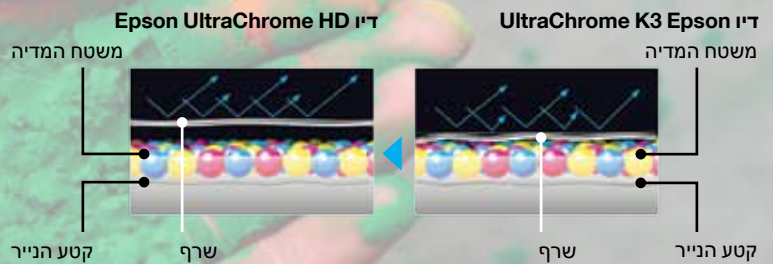

EPSON SURECOLOR SC-P600

התמונות קמות לתחייה

EPSON®
EXCEED YOUR VISION

צבע שחור שאינ כמוהו

מעברי צבע חלקים יותר

ראה הבדל של ממש באיכות ההדפסות עם צפיפות צבע שחור אולטרה גבוהה של ה-SureColor SC-P600. עם 2.86 DMax על נייר Premium Glossy Photo Paper (מידת עומק הגוון השחור שמדפסת יכולה להפיק), היא הגבוהה ביותר בתעשייה². התוצאה היא איכות הדפסה טובה יותר בצורה משמעותית, עם צבעי שחור עשירים ומעבר צבעים אולטרה חלק הן בהדפסה בצבע והן בהדפסה בשחור-לבן.

צפיפות פיגמנט שחור (PBk) גבוהה יותר על משטח המדיה

דיו Epson UltraChrome HD

דיו Epson UltraChrome K3

צפיפות פיגמנט matte black גבוהה יותר על משטח המדיה

דיו Epson UltraChrome HD

דיו Epson UltraChrome K3

צבעים מלאי חיים ומדויקים

ביטוי נפלא לכל פרט

צור הדפסות יפיפיות בצבעים מלאי חיים ומדויקים. ערכת Epson UltraChrome HD החדשה הכוללת תשעה צבעים מפיקה מגוון צבעים רחב במיוחד לקבלת הדפסות מציאותיות, איכותיות ופשוט מדהימות.

הפחתת אפקט BRONZING