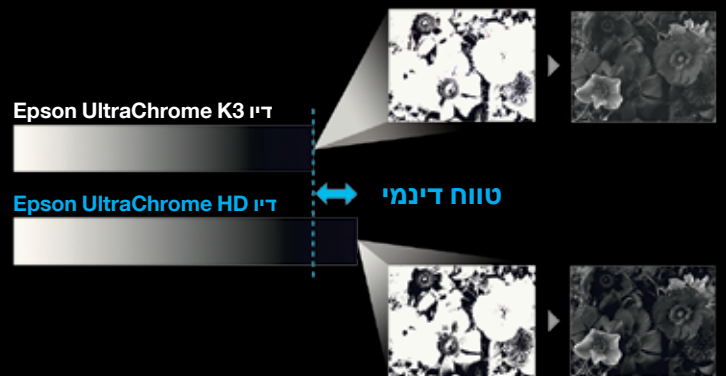

EPSON SURECOLOR SC-P600

התמונות קמות לתחייה

EPSON®
EXCEED YOUR VISION

צבע שחור שאינ כמוהו

מעברי צבע חלקים יותר

ראה הבדל של ממש באיכות ההדפסות עם צפיפות צבע שחור אולטרה גבוהה של ה-SureColor SC-P600. עם 2.86 DMax על נייר Premium Glossy Photo Paper (מידת עומק הגוון השחור שמדפסת יכולה להפיק), היא הגבוהה ביותר בתעשייה². התוצאה היא איכות הדפסה טובה יותר בצורה משמעותית, עם צבעי שחור עשירים ומעבר צבעים אולטרה חלק הן בהדפסה בצבע והן בהדפסה בשחור-לבן.

צבעים מלאי חיים יותר, ומעבר גוונים עם פרטים רבים יותר

דיו Epson UltraChrome HD

דיו Epson UltraChrome K3

ערך ה-D-Max הגבוה של דיו Epson UltraChrome HD מבטיח מעבר צבעים חלק אף יותר הן בצבע והן בשחור-לבן.

מעבר גווני אפור מעולה