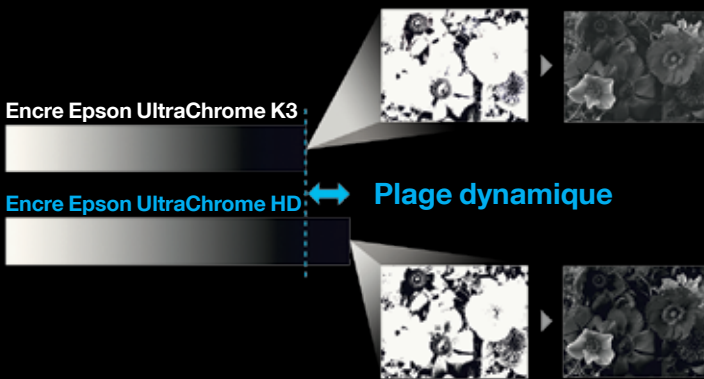

DENSITÉ DES NOIRS INÉGALÉE

DÉGRADÉS PLUS SUBTILS

Observez une véritable différence en matière de qualité d'impression avec la densité des noirs ultra-élevée de la SureColor SC-P600. Avec une densité de 2.86 DMax sur papier photo Premium Glacé (mesure des noirs les plus profonds qu'une imprimante peut produire), il s'agit de la densité **la plus élevée du marché**². Résultat : des impressions d'une qualité exceptionnelle avec les noirs les plus profonds et des tons riches, sans oublier des nuances de tons extrêmement subtiles à la fois pour les impressions couleurs et monochromes.

Nuances de tons noirs supérieures