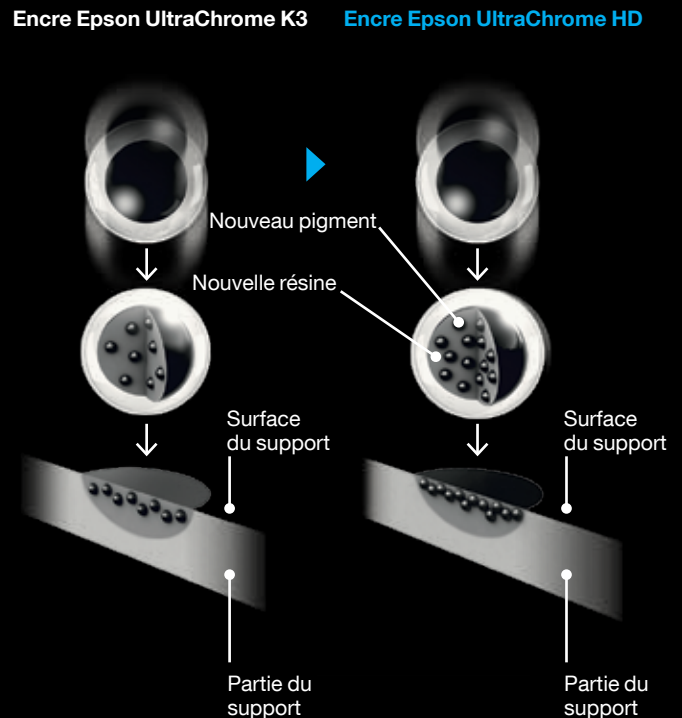

### Nuances de tons noirs supérieures

### Des couleurs plus éclatantes, des nuances de tons plus détaillées

La valeur D-Max de densité maximale des encres Epson UltraChrome HD garantit une finesse des détails et des nuances incroyablement subtiles à la fois pour les impressions couleurs et monochromes.

### Densité pigmentaire plus élevée avec l'encre noire mate en surface du support

### Densité pigmentaire plus élevée avec l'encre noire photo