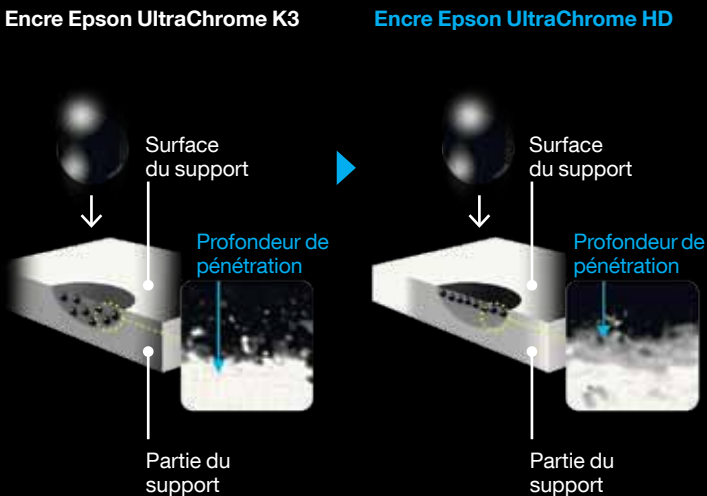

Densité pigmentaire plus élevée avec l'encre noire mate en surface du support