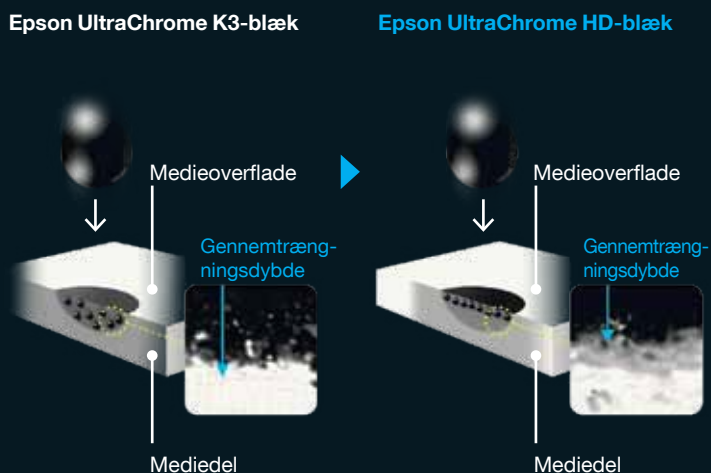

## JÆVNERE OVERGANGE

Se en reel forskel i kvaliteten af dine udskrifter med SureColor SC-P600's ultrahøje tæthed i sorte områder. Med en DMax på 2,86 på Premium Glossy Photo Paper (et mål for den dybeste sorte tone, en printer kan fremstille) er den **branchens højeste**<sup>2</sup>. Resultatet er betydeligt bedre kvalitetsudskrifter med dybere sort og ultrajævne nuanceovergange i både farve og sort-hvid.

### Uovertruffen sort nuanceovergang

### Mere livagtige farver, mere detaljeret nuanceovergang

Den høje D-Max-værdi af Epson UltraChrome HD-blæk sikrer endnu finere nuanceovergange og sort-hvid.

### Højere fotosort pigmenttæthed på medieoverflade