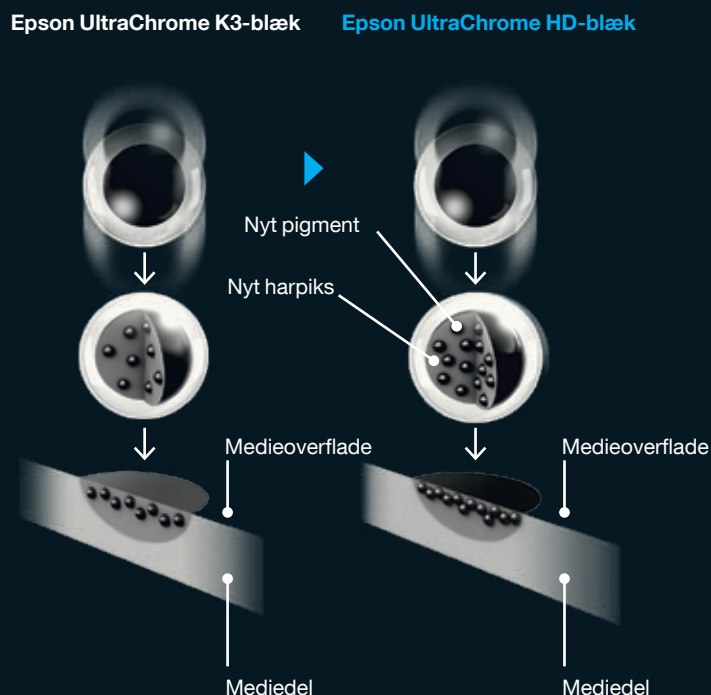

## JÆVNERE OVERGANGE

Se en reel forskel i kvaliteten af dine udskrifter med SureColor SC-P600's ultrahøje tæthed i sorte områder. Med en DMax på 2,86 på Premium Glossy Photo Paper (et mål for den dybeste sorte tone, en printer kan fremstille) er den **branchens højeste**<sup>2</sup>. Resultatet er betydeligt bedre kvalitetsudskrifter med dybere sort og ultrajævne nuanceovergange i både farve og sort-hvid.

### Mere livagtige farver, mere detaljeret nuanceovergang

Den høje D-Max-værdi af Epson UltraChrome HD-blæk sikrer endnu finere nuanceovergange og sort-hvid.

### Højere mat sort pigmenttæthed på medieoverflade

### Højere fotosort pigmenttæthed på medieoverflade