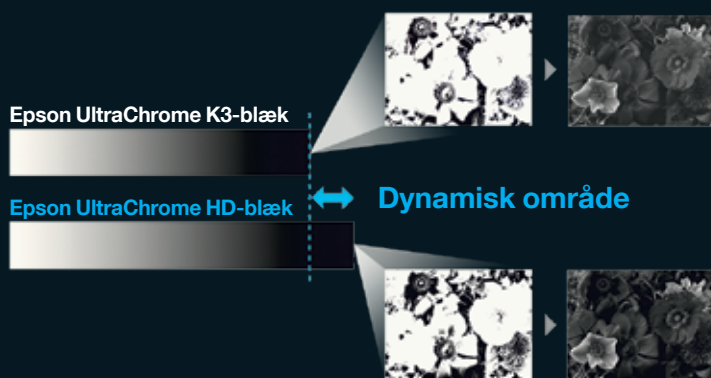

UOVERTRUFFEN SORT TÆTHED

JÆVNERE OVERGANGE

Se en reel forskel i kvaliteten af dine udskrifter med SureColor SC-P600's ultrahøje tæthed i sorte områder. Med en DMax på 2,86 på Premium Glossy Photo Paper (et mål for den dybeste sorte tone, en printer kan fremstille) er den **branchens højeste**². Resultatet er betydeligt bedre kvalitetsudskrifter med dybere sort og ultrajævne nuanceovergange i både farve og sort-hvid.

Uovertruffen sort nuanceovergang