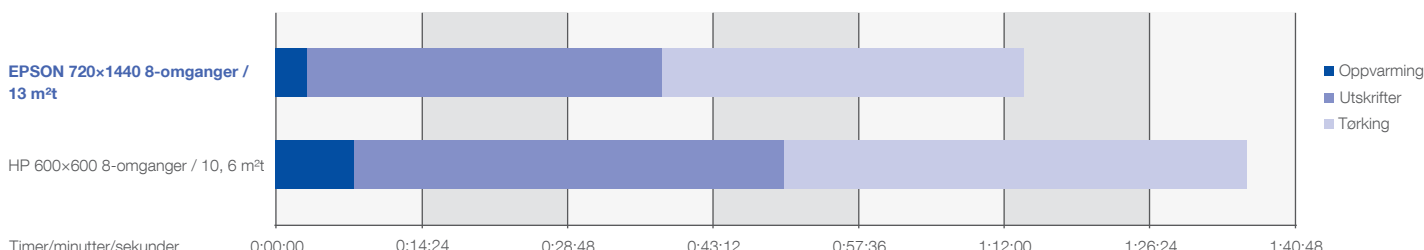

Den superraske Epson SureColor SC-S50600 maksimerer produktivitet, hjelper travle kommersielle trykkerier, profesjonelle skiltprodusenter, digitale kopieringsforretninger og skjermprodusenter med å øke produksjonen av produkter med store formater.

3
MINUTTER
TIL Å
OVERTALE

1

SVÆRT PRODUKTIV

- **Superraske utskriftshastigheter** ved bruk av to Thin Film Piezo-utskriftshoder, kjører to sett med CMYK blekk samtidig (eller CMYK + hvitt for 5-fargemodellen), for å skrive med hastigheter på inntil 51,8 m² per time
- **Innebygget torking** sikrer at utskriftene er raskt ferdig, mens et ekstra tørkesystem er tilgjengelig som standard for å øke produktiviteten ytterligere.
- **Enkel betjening** betyr at nedetiden blir minimal. Få problemfrie utskriftskjøringer takket være automatisk mediejustering, justerbar mating under utskrift og automatisk strammekontroll, mens en bakovermatemotor sørger for optimal bruk av medier.
- **Hurtig oppsett** innsetting av ruller er en enkel jobb for én person med Epsons unike løfteanordning, mens medieinnsettningsspaken er tilgjengelig både fra forsiden og baksiden av skriveren. Med mediedrevbryteren får du hjelp til innlegging og minimal håndtering av underlaget
- **Medialøft** -føleren oppdager og forhindrer potensielt ødeleggende skriveshodekollisjoner, beskytter mot nedetid og forbedrer skriverens evne til arbeide uovervåket.
- **Støtte for tunge medieruller** håndterer enkelt ruller på inntil 80 kg ved hjelp av skriverens tilleggssystem for innlegging av tunge medieruller.

2

FLEKSIBEL

- **Utskrift på et bredt spekter av medier** for alle skilt- og plakatanvendelser.
- **Alternativ for hvitt blekk** for utskrift på mørke og gjennomsiktige medier, som gir brukerne anledning til å tilby tjenester med høy kvalitet og verdi.

3

HØY KVALITET

- **UltraChrome GS2-blekk** produserer utskrifter med lang levetid som er lysekte i tre år utendørs uten laminering*.
- **Dokumentert Micro Piezo TFP-skriveshodeteknologi** med utskriftsoppløsninger opptil 1 440x1 440 dpi som gir jevne fargeforløp og fine detaljer. Epson TFP skriveshode for presis blekkdråpedannelse og lang levetid.

4

MILJØVENNLIG

- **UltraChrome GS2** -blekk er lukt- og nikkefritt, og krever ingen spesiell ventilasjon.
- **Lavt energiforbruk** (ENERGY STAR-kvalifisert) – Ikke nødvendig med egen strømtilførsel, sørger for enkel installasjon i et hvilket som helst rom og start av utskrift.