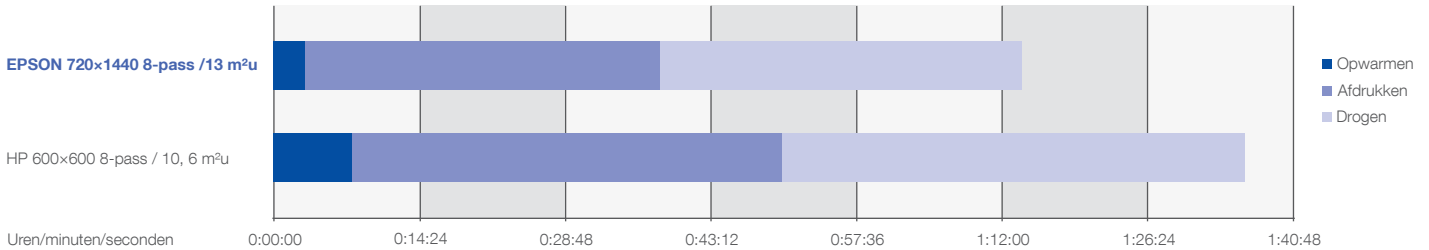

De supersnelle Epson SureColor SC-S50600 maximaliseert de productiviteit. Hiermee zien commerciële drukkerijen, professionele makers van wegbewijzeringen, digitale copyshops en drukkers de verwerkingscapaciteit van hun grootformaatproducten vergroten.