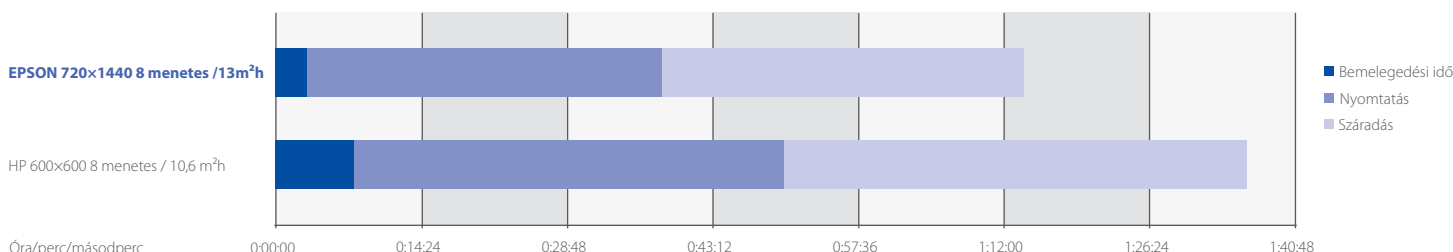

A szupergyors Epson SureColor SC-S50610 maximalizálja a termelékenységet, és segít a nyomtatási szolgáltatóknak és a reklámgrafikai cégeknek növelni széles formátumú nyomtatási kapacitásukat.

## NAGY TERMELÉKENYSÉG

- **Szupergyors nyomtatás** két Thin Film Piezo nyomtatófejjel, egyidejűleg két CMYK tintakészlettel (vagy CMYK + fehér, 5 színű típusnál), akár 51,8 m<sup>2</sup>/óra sebességgel.
- **A háromfázisú szárítórendszer** biztosítja, hogy a nyomatok gyorsan elkészüljenek, a kiegészítő szárítóberendezés pedig a termelékenység további növelését szolgálja.
- **A könnyű kezelhetőség miatt** az állásidők minimálisak. Problémamentes nyomtatás az automatikus nyomathordozó igazítással, nyomtatás közben is állítható adagolási sebességgel és az automatikus feszítéssel, az ellenadagoló motor pedig lehetővé teszi az optimális nyomathordozó használatot.
- **Gyors beállítás** a tekercek betöltése egyszerű művelet, egy személy is elvégezheti az Epson egyedi emelőrendszerével, a nyomathordozó betöltő kar pedig a készülék elejéről és hátuljáról is elérhető. A nyomathordozó adagoló kapcsoló lehetővé teszi a hordozó vezérelt továbbítását és minimális kezelést.
- **A nyomathordozó gyűrődés** érzékelő észleli és megakadályozza a nyomtatófej potenciálisan veszélyes ütközését, elkerülve az állásidőket, és javítva a nyomtató azon képességét, hogy személyi felügyelet nélkül nyomtasson.
- **Nehéz tekercek támogatása** Akár 80 kg-os tekercek kezelése a nyomtató opcionális tekerckstartó rendszerével.