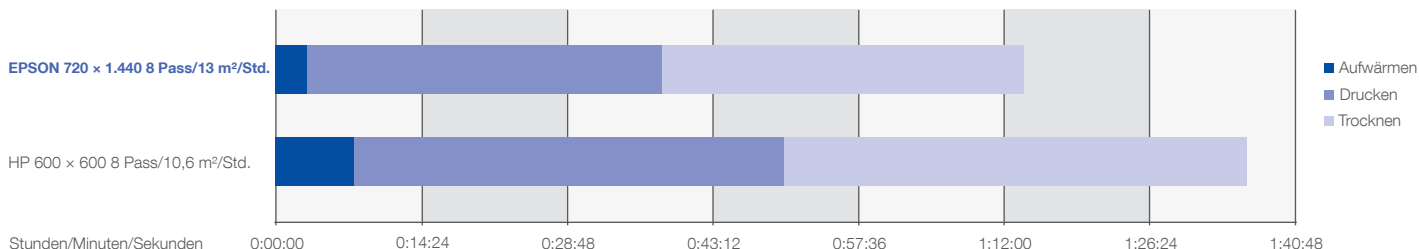

Der superschnelle Epson SureColor SC-S50600 steigert die Produktivität und unterstützt so vielbeschäftigte Druckdienstleister wie Werbetechniker, Copyshops, Siebdrucker/ Druckereien und digitale Fotolabore dabei, den Durchsatz an Großformatdrucken zu erhöhen.

TECHNISCHE PRODUKTDATEN

MODELL	SureColor SC-S50600 (4 Farben) SureColor SC-S50600 (5 Farben)
TECHNOLOGIE Drucktechnologie Max. Druckauflösung	Micro-Piezo-TFP-Druckkopf x 2 1.440 x 1.440 dpi
TINTECHNOLOGIE Farbe	Epson UltraChrome GS2-Tinten Cyan, Magenta, Yellow, Black Epson Ultrachrome GSX-Tinten für die Weiß-Tinte (nur bei dem 5-Farben-Modell)
DRUCKGESCHWINDIGKEIT	Bis zu 51,8 m ² /Std. (High-Speed-Modus) und 17,6 m ² /Std. (Produktionsmodus)
SCHNITTSTELLEN Ethernet TCP/IP	10/100/1.000 – USB High Speed 2.0/1.1
PAPIERMANAGEMENT Druckränder bei Medienrollen Rollenmaße	60 x 80 mm Breite: 300–1.625,60 mm
ELEKTRISCHE SPEZIFIKATIONEN Stromverbrauch Betrieb Stromverbrauch Bereitschaftsmodus Stromverbrauch Energiesparmodus	Ca. 895 W Ca. 775 W Ca. 14 W
ABMESSUNGEN (B x T x H)	2.620 x 1.259 x 1.311 mm
GEWICHT	238 kg
GERÄUSCHPEGEL	60,5 dB
SOFTWARE	Software für Adobe Illustrator-Plugin
BETRIEBSSYSTEME	XP, Vista, 64, Mac OS
LICHTBESTÄNDIGKEIT	Bis zu drei Jahre*
OPTIONEN	Halterungssystem für schwere Rollen: C12C890761
GARANTIE	Standard: ein Jahr mit Vor-Ort-Service; Optional: drei Jahre mit Vor-Ort-Service