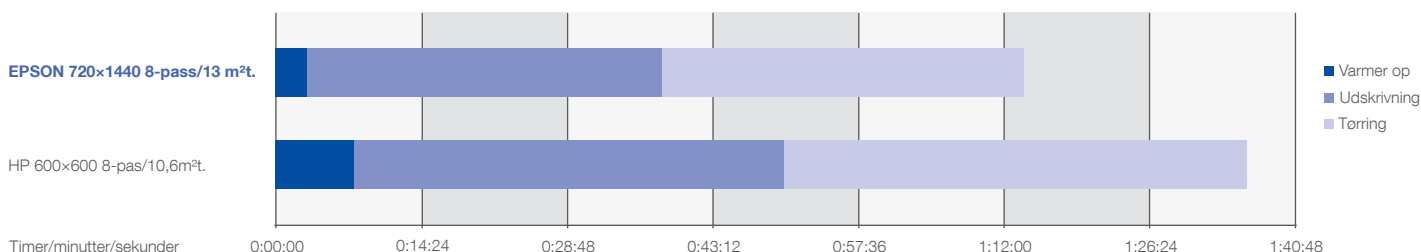

Den superhurtige Epson SureColor SC-S50600 maksimerer produktiviteten og gør det muligt for trykkerivirksomheder, professionelle skiltemagere, digitale kopibutikker og serigrafiske virksomheder at øge deres bredformatsproduktion.

3
MINUTTER TIL AT
OVERBEVISE

1

SÆRDELES PRODUKTIV

- **Superhøje udskrivningshastigheder** ved hjælp af to Piezo-tyndfilm-printhoveder, der anvender to sæt CMYK-blæk samtidig (eller CMYK + hvid for 5-farve-modellen), og udskriver ved hastigheder på op til 51,8 m² pr./t.
- **Indbygget tørrefunktion** sikrer, at udskrifterne er parate hurtigt, og samtidig fås et ekstra udskriftstørresystem som standard for yderligere at øge produktiviteten.
- **Nem betjening** gør, at nedetiden minimeres. Få problemfri udskrivning med automatisk mediejustering, justerbar fødnings under udskrivning og automatisk opspændingskontrol, samt en tilbagefødningsmotor, der giver mulighed for optimeret medieanvendelse.
- **Hurtig opsætning** Rulleskift er en nem opgave for en person takket være Epsons unikke donkraftsystem, og medieilægningshåndtaget kan tilgås fra både for- og bagsiden. Mediedrevkontakten giver mulighed for assisteret indføring og minimal håndtering af mediet.
- **Medieløftsregistreringssensor** opdager og forebygger potentielt skadelige printhovedsammenstød og beskytter dermed mod nedetid og forbedrer printerens evner til at udskrive uden opsyn.
- **Støtte til tunge ruller** Få nemt plads til medier på op til 80 kg ved hjælp af printerens valgfri støttesystem til tunge ruller.

2

FLEKSIBEL

- **Udskriv på en lang række medier** til alle dine skilte- og displaybehov.
- **Mulighed for hvid blæk** til udskrivning på mørke og transparente medier, hvilket giver brugerne mulighed for at tilbyde services i høj kvalitet til en rimelig pris.

3

HØJ KVALITET

- **UltraChrome GS2-blæk** producerer holdbare udskrifter, der er lysfaste i tre år udendørs uden laminering*.
- **Gennemprøvet Micro Piezo TFP-printhovedteknologi** med udskriftsopløsninger på op til 1440 x 1440 dpi giver glatte farveovergange og knivskarpe detaljer. Epson TFP giver præcis dråbedannelse og lang produktionslevetid.

4

MILJØVENLIG

- **UltraChrome GS2-blæk** er lugtfrit og nikkelfrit og kræver ikke speciel ventilation.
- **Lavt energiforbrug** (ENERGY STAR-godkendt). Kræver ikke dedikeret strømforsyning. Mulighed for enkel installation i ethvert lokale med omgående opstart.