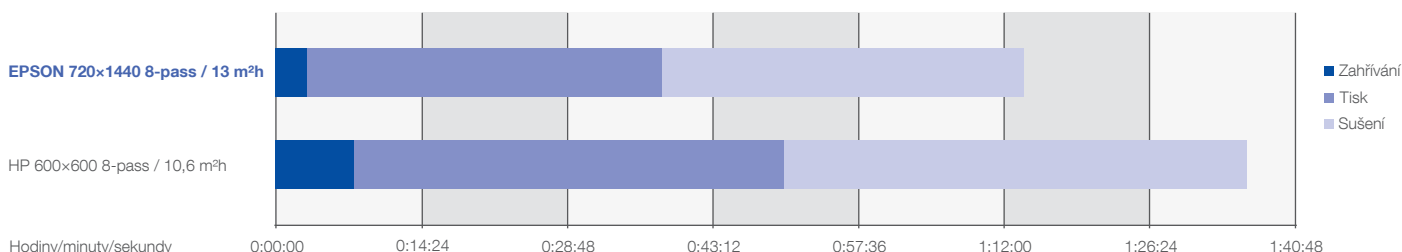

Extrémně rychlá tiskárna Epson SureColor SC-S50610 maximalizuje produktivitu a pomáhá tak vytíženým komerčním tiskárnám, profesionálním výrobcům značek, digitálním kopírovacím centrům a sítotiskovým tiskárnám zvýšit množství zpracovaného velkoformátového materiálu.