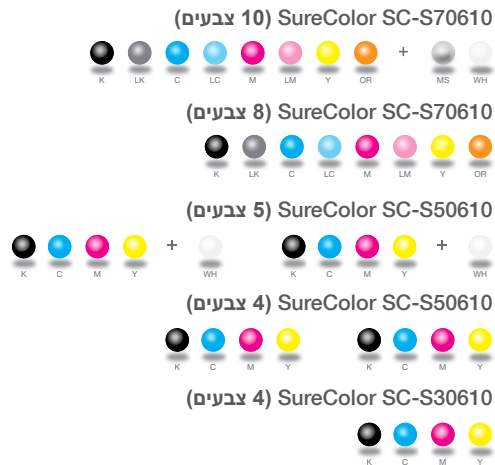

אחריות	עמידות לדרייה	מידות - רוחב x עומק x גובה	צריכת אנרגיה		טיפול בנייר (מקס)	קישוריות	מהירות הדפסה (מ"ר/ש)				CMYK	טכנולוגיית דיו	רוזולוציה	מספר ראשי הדפסה	ראש הדפסה טכנולוגיית	דגם
			המתנה	הפעלה			דיו מטאלי/לבן	איכות גבוהה	הפקה	מהירות גבוהה						
סטנדרטית: שנה 1 באתר הלקוח מורחבת: 3 שנים באתר הלקוח	עד 3 שנים*⁶	2,620 x 1,259 x 1,311mm	10W	650W	250mm Ø, 300-1625.6mm (64-in)	Hi-speed USB, 100BASE-TX/1000BASE-T	-	7.3	9.9	29.4	ציאן, מג'נטה, צהוב, שחור	Epson UltraChrome GS2	עד 1,440dpi	1	PrecisionCore	SureColor SC-S30610 (4 צבעים)
סטנדרטית: שנה 1 באתר הלקוח מורחבת: 3 שנים באתר הלקוח	עד 3 שנים*⁶	2,620 x 1,259 x 1,311mm	14W	895W	250mm Ø, 300-1625.6mm (64-in)	Hi-speed USB, 100BASE-TX/1000BASE-T	3.0 (לבן)	13.2	17.6	51.8	ציאן, מג'נטה, צהוב, לבן*³	Epson UltraChrome GS2	עד 1,440dpi	2	PrecisionCore	SureColor SC-S50610 (4 צבעים) SureColor SC-S50610 (5 צבעים)
סטנדרטית: שנה 1 באתר הלקוח מורחבת: 3 שנים באתר הלקוח	עד 3 שנים*⁶	2,620 x 1,259 x 1,311mm	12W	800W	250mm Ø, 300-1625.6mm (64-in)	Hi-speed USB, 100BASE-TX/1000BASE-T	3.0 (לבן) 2.2 (מטאלי)	6.7	13.2	26.8	ציאן, מג'נטה, צהוב, שחור בהיר, ציאן בהיר, מג'נטה בהיר, כתום לבן, כסוף מטאלי*²	Epson UltraChrome GSX	עד 1,440dpi	2	PrecisionCore	SureColor SC-S70610 (8 צבעים) SureColor SC-S70610 (10 צבעים)

תצורות צבע

אפשרויות

C12C890751	מערכת נוספת לייבוש דיו*⁴
C12C890761	מערכת להזנת גלילי מדיה כבדים (80 ק"ג)

חומרים מתכלים

C13T724000	מיכל עודפים
C13T724100	ערכת תחזוקה
C13T699300	נוזל ניקוי (250 מ"ל)
C13T699000	מחסנית ניקוי

תאימות דיו

קוד	גודל	תאימות	צבע
C13T688100 C13T688200 C13T688300 C13T688400	700 מ"ל	SC-S50610, SC-S30610	שחור ציאן מג'נטה צהוב
C13T714100 C13T714200 C13T714300 C13T714400 C13T714500 C13T714600 C13T714700 C13T714800	700 מ"ל	SC-S70610	שחור ציאן מג'נטה צהוב ציאן בהיר מג'נטה בהיר שחור בהיר כתום
C13T714A00	600 מ"ל	³SC-S70610 ³SC-S50610	לבן
C13T714B00	350 מ"ל	²SC-S70610	כסוף מטאלי

*סטנדרטי עבור SureColor SC-S50610 (אופציונלי עבור SureColor SC-S30610 ו-SureColor SC-S70610) ²זמין עם SC-S70610 (גרסת 10 צבעים) ³זמין עם SC-S50610 (גרסת 5 צבעים) ⁴זמין עם SC-S70610 (גרסת 10 צבעים) ⁵למידע נוסף, בקר באתר www.epson.com/epson/color-base *האומדן מבוסס על תקני הבדיקה של Epson: ISO18930. אינה יוצרת ערובה או אחריות לחיים ארוכים של תמונות מודפסות. אורך החיים של תמונות מודפסות עלול להשתנות בצורה משמעותית בהתאם למדיה המודפסת, ליישום ולתנאים הסביבתיים. האומדן אינו כולל הדפסות הנעשות באמצעות דיו כתום, לבן או כסוף מטאלי. דיו כתום/לבן/מטאלי ייחשב כעמיד פחות בתנאי חוץ. Epson אינה מקבלת כל אחריות לכל סוג של דרייה או כל שינוי אחר בהדפסה בלא קשר לאופן שבו היא מוצגת.

לקבלת מידע נוסף נא לפנות למשרד המקומי של Epson או לבקר בכתובת www.epson.co.il

מספר טלפון "קו חם": 03-6144300
www.epson.co.il

סימנים מסחריים וסימני מסחר רשומים שייכים לחברת Seiko Epson Corporation או לבעליהם בהתאמה. פרטי המוצרים עשויים להשתנות ללא הודעה מראש.