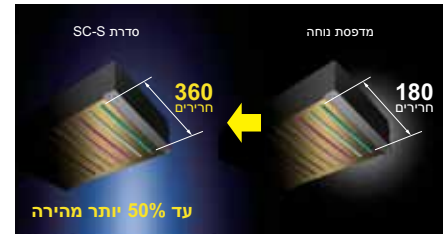

ראש הדפסה PrecisionCore TFP

כולל פי שניים חרירים לעומת הסטנדרט המקובל בתעשייה. התוצאה היא רזולוציה אמיתית גבוהה ודיוק יוצא דופן של מקום נקודות המספקים פרודוקטיביות טובה יותר ואיכות הדפסה מעולה במגוון רחב של יישומים.