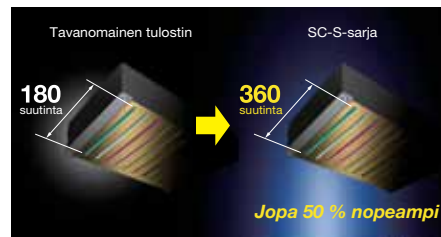

PrecisionCore FTP-tulostuspää

Siinä on tuplamäärää suuttimia alan standardiin verrattuna. Lopputuloksena on korkea alkuperäisresoluutio ja erinomainen pisaratarkkuus, joiden myötä tuottavuus tehostuu ja saat huippulaatuiset tulosteet moniin tarkoituksiin.