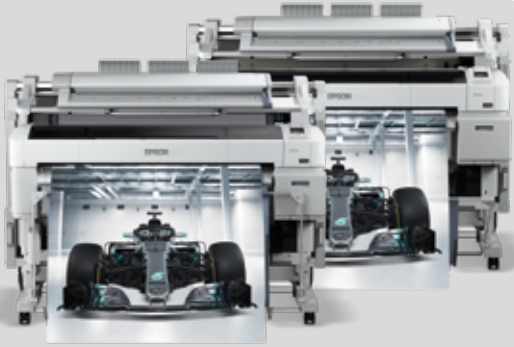

SureColor SC-T7200 MFP, SC-T7200D MFP

Tarama, kopyalama ve paylaşma için entegre ekranlı 44" yüksek hızlı, 4 renkli geniş formatlı yazıcı. A1 boyutundaki bir belgeyi 39 saniye gibi kısa bir sürede kopyalarken A1 boyutundaki bir çıktıyı ise sadece 28 saniyede alın. Belgeler ve fotoğraflar, hem renkli hem siyah-beyaz net kopyalar için 600 dpi optik çözünürlükle taranır. Standart konfigürasyonda veya çift rulolu olarak sunulur.