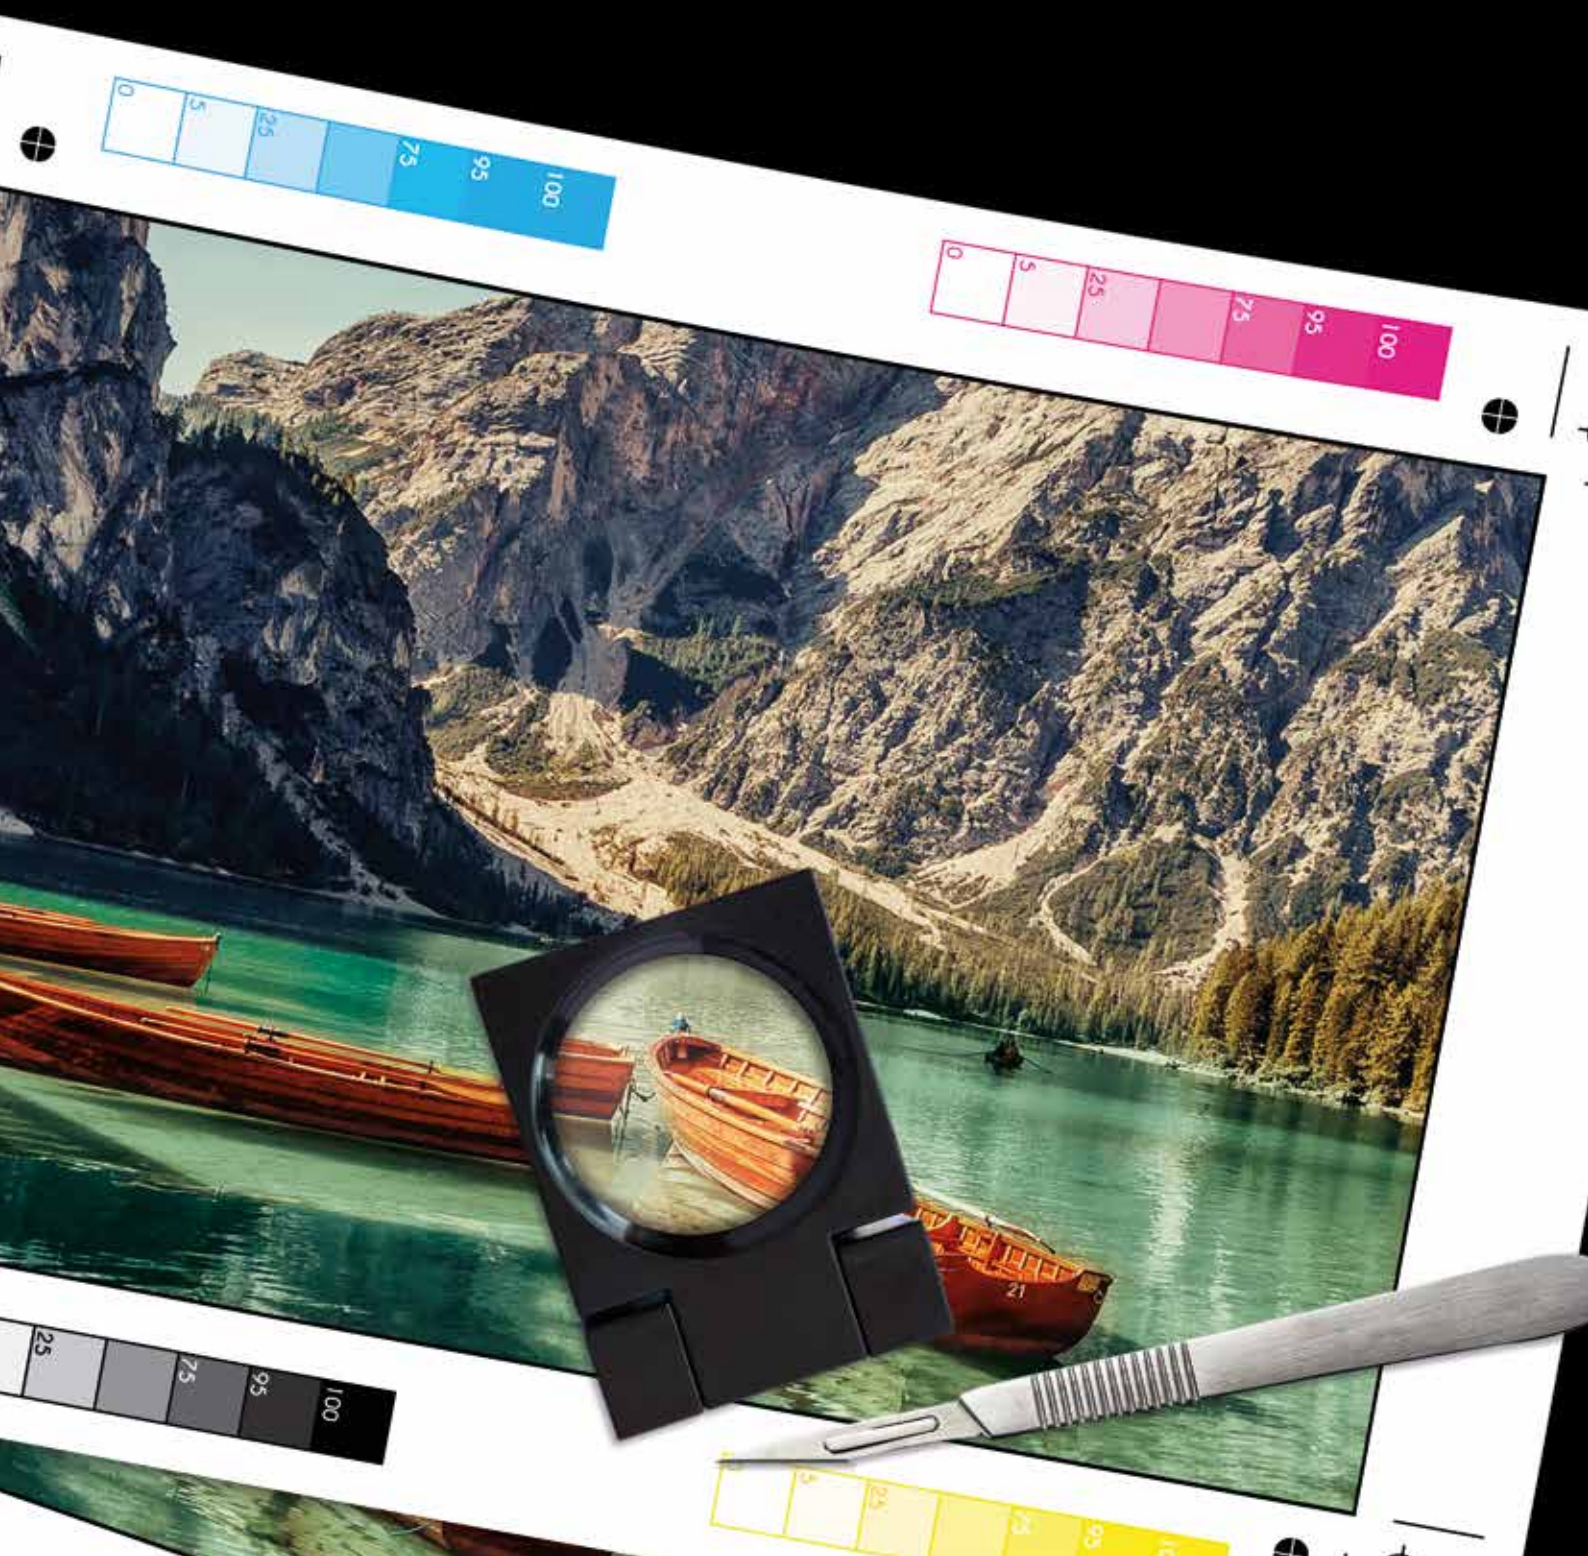

Rezultate previzibile

Un spectroofer opțional cu fotospectrometru oferă o măsurare mai rapidă și mai precisă a culorilor, iar controlul culorilor de proofing în linie este automatizat, eliminând necesitatea unui operator profesionist.

Imprimare de încredere

Într-un mediu cu volume mari de producție, pierderile treptate au un efect semnificativ asupra costurilor și a timpului. Aceste imprimante sunt foarte eficiente, pentru a minimiza pierderile. Prin intermediul hard diskului autocriptat (HDD) sau Adobe® Postscript®, puteți efectua o imprimare de testare fără să aveți nevoie de un computer, pentru a verifica calitatea și pentru a confirma întregul lot de imprimare direct pe imprimantă – reduceți pierderile dintr-un lot mare de imprimare care nu îndeplinește așteptările.