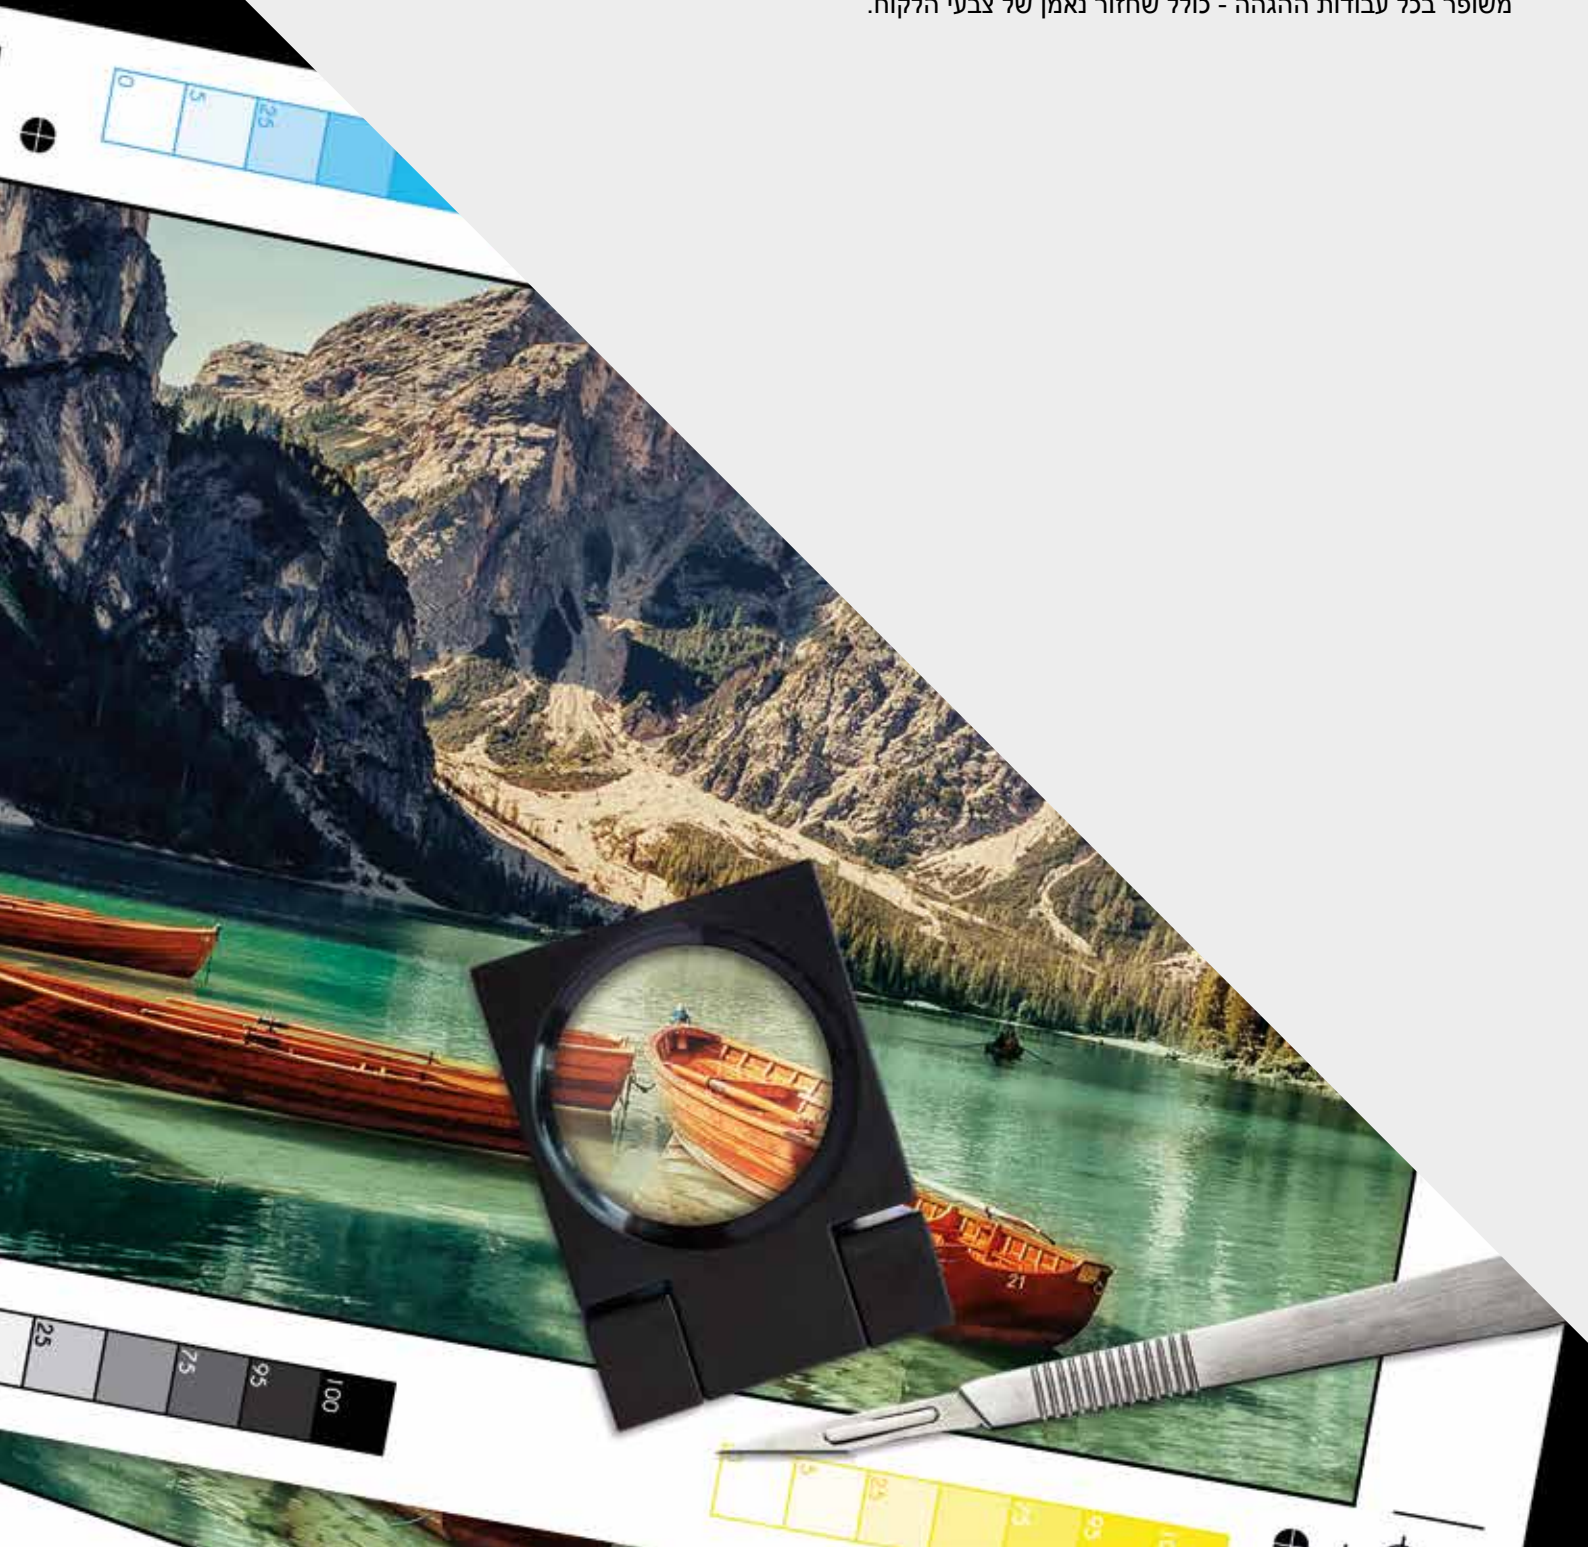

על הדיוק הזה אפשר לסמוך

ב-Epson מבינים את חשיבותו של הדיוק. שיפרנו את הסטנדרט המקובל בתעשייה להגהה באמצעות טכנולוגיות מדידות צבע עדכניות, בדיקה ותיקון, כדי לעבוד בצורה יעילה יותר וביטחון גדול יותר.

דיוק צבע מעולה

שחזור צבעים מדויק, דיו בצפיפות גבוהה ומיקום מדויק של הנקודה חיוניים לקבלת הדפסה מוגמרת עם צבעים מלאי חיים המעוררים את התמונה לחיים. הדגמים SureColor SC-P7500 ו-SC-P9500 משיגים כסוי מדהים של 99% מצבעי Pantone® כדי לאפשר דיוק משופר בכל עבודות ההגהה - כולל שחזור נאמן של צבעי הלקוח.