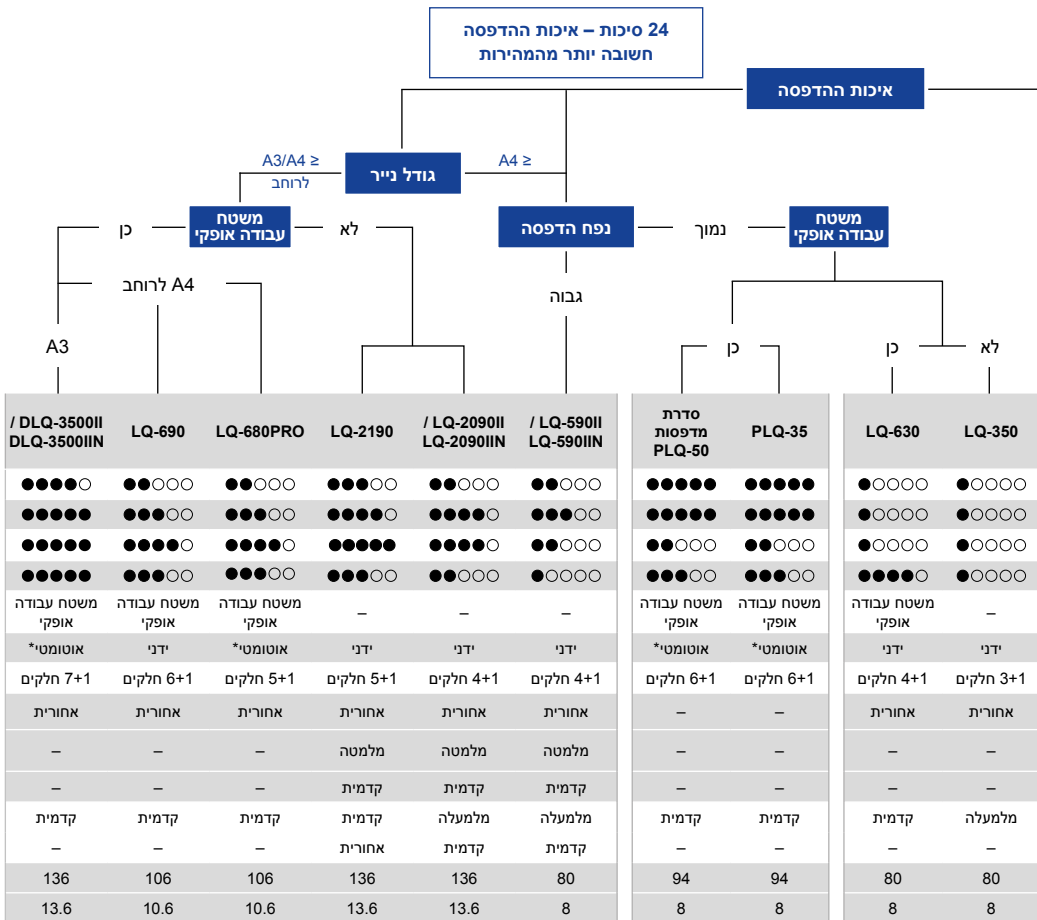

הגדרה של מדפסת סיכות

תיאור	דוגמה	שם מוצר / קוד
מדפסות 9 סיכות	LX-350	LX
מדפסות 24 סיכות	LQ-590II	LQ
מדפסות 24 סיכות	PLQ-35	PLQ
יכולת עבודה ברשת	FX-2190IIN	N
מדפיסה 50 תווים עד גודל של A5	LQ-50	*מספר בן שתי ספרות
מדפיסה 80 תווים עד גודל של A4 לאורך או 106 תווים עד גודל של A4 לרוחב	LX-350	מספר בן שלוש ספרות
מדפיסה 136 תווים עד גודל של A3	LX-1350	מספר בן ארבע ספרות

*לא כולל דגמי PLQ שמדפיסים 94 תווים