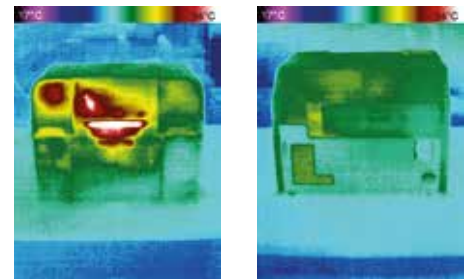

Voor- en achterzijde van een 4-kleuren inkjet van de concurrentie