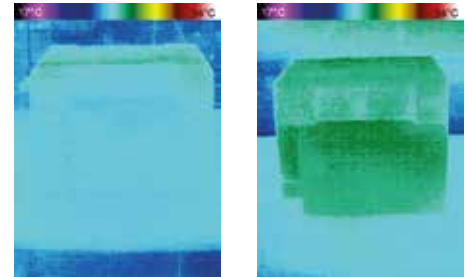

De SL-D800 wordt geleverd met een verbeterd spindle design, een sneller en intuïtief proces voor het wisselen van papier, en met zowel een optionele niet-buigzame papierlade als een flexibele lade.

Het apparaat kan hoge printvolumes verwerken met een indrukwekkende duurzaamheid, waardoor uitvaltijd wordt beperkt tot een minimum. Dankzij de verhoogde levensduur¹ en het lagere stroomverbruik in Ready-modus, is de SL-D800 extreem kostenefficiënt.

Het geavanceerde verwarmings- en ventilatorbeheer is verantwoordelijk voor het betrekkelijk lage stroomverbruik in de Ready-modus² en heeft ook een positieve invloed op de temperatuurontwikkeling in bijvoorbeeld printerkasten. Bovendien is het geluidsniveau in stand-by (Ready-modus) gehalveerd, wat de printomgeving een stuk aangenamer maakt voor de klant.

Eénzijdig onderhoud maakt het leven een stuk gemakkelijker

Routineonderhoud aan de SL-D800 is eenvoudig en het bespaart u tijd en resources. U hebt alleen onderhoudstoegang nodig tot één zijde van de printer om de mediarol te vervangen, wat het hele proces vereenvoudigt en versnelt.

Het ventilatorbeheer op dit model is ook sterk verbeterd: de ventilator gaat trager draaien zodra het printen is voltooid. Dit leidt tot een halvering van het geluidsniveau in stand-by, wat zorgt voor een klantvriendelijke printomgeving.

Infraroodbeeld met de hittedistributie in stand-by

Epson SL-D800 voor- en achterzijde