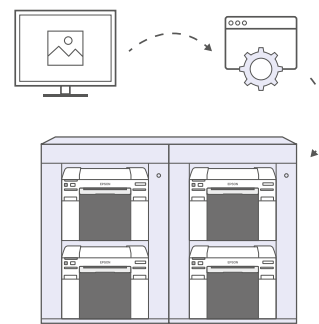

Met de flexibele OrderController-software kunt u uw printcapaciteit vergroten naarmate uw bedrijf groeit, aangezien het een schaalbaar systeem biedt dat is afgestemd op uw vereisten.

Met deze software kunt u maximaal vier SL-D800-printers en optionele extra apparatuur combineren. Met de nieuwste softwareversie kunt u de workflow optimaliseren en de productiviteit verhogen door meerdere taken tegelijk uit te voeren.

x1 **Event Photo en Studio**
Compact en eenvoudig te vervoeren, voor hoogwaardige beelden op locatie.

x2 **Kiosk- en Microlab-systeem**
Verbeterde TCO, bediening en afdrukflexibiliteit met behoud van dezelfde voetafdruk per printer.