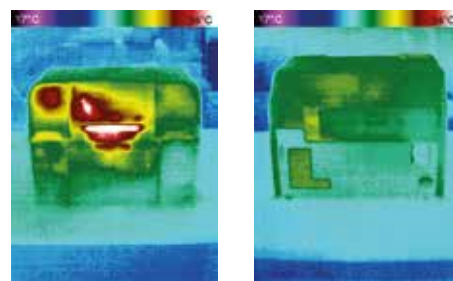

## Η συντήρηση με πρόσβαση από τη μια πλευρά διευκολύνει τη ζωή σας

Ο SL-D800 προσφέρει εύκολη συντήρηση ρουτίνας, εξοικονομώντας σας χρόνο και πόρους. Απαιτείται να έχετε πρόσβαση μόνο στη μια πλευρά του εκτυπωτή για την αλλαγή του ρολού μέσου, γεγονός που απλοποιεί και επιταχύνει τη διαδικασία.

Εικόνα IR που δείχνει την κατανομή της θερμότητας σε κατάσταση αναμονής

Μπροστινό και πίσω μέρος του Epson SL-D800

Μπροστινό και πίσω μέρος προϊόντος inkjet τεσσάρων χρωμάτων του ανταγωνισμού