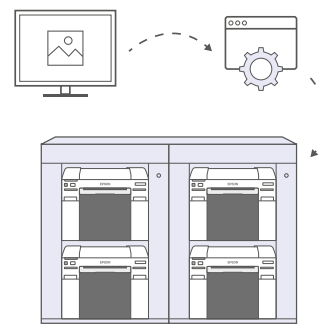

Flexibilní software OrderController vám umožňuje rozšiřovat tiskovou kapacitu podle toho, jak váš podnik roste, a nabízí škálovatelný systém přizpůsobený podle vašich požadavků.

Pomocí softwaru můžete zkombinovat až čtyři tiskárny SL-D800 a další volitelné příslušenství. Nejnovější verze softwaru vám umožňuje optimalizovat toky úloh tak, aby se zvýšila produktivita zpracováváním většího počtu úloh najednou.

x1 **Profesionální fotografie a studio**

Kompaktní a snadné přenášení, pro vysoce kvalitní obrazy na místě.

x2 **Kiosek a systém Microlab**

Vylepšené celkové náklady na vlastnictví, provoz a flexibilita tisku při zachování stejných nároků na prostor na tiskárnu.