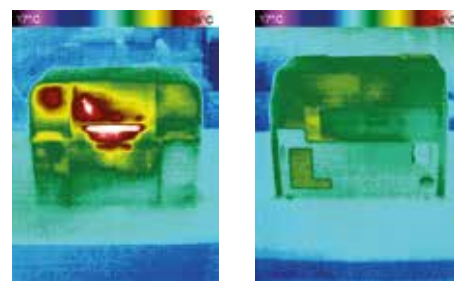

Přední a zadní strana konkurenční čtyřbarevné inkoustové tiskárny