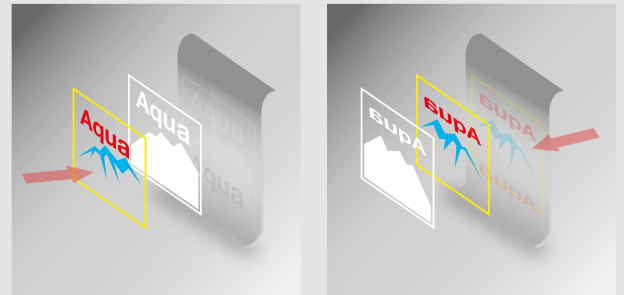

Μελάνι SurePress AQ της Epson

Το αδιαφανές λευκό μελάνι είναι διαθέσιμο στην έκδοση AW, η οποία θα διευρύνει το φάσμα των εφαρμογών σας. Το μελάνι μπορεί να εκτυπωθεί επάνω ή κάτω από τα χρώματα, παρέχοντας ακόμη μεγαλύτερη ποικιλία στις ετικέτες σας.

Με ακόμα μεγαλύτερη ευελιξία, η πρέσα SurePress L-4533 είναι εξοπλισμένη με δύο μαύρα μελάνια για χρήση με διαφορετικά υποστρώματα, εξασφαλίζοντας πλούσιες, πυκνές αποχρώσεις του μαύρου. Το «βασικό» μαύρο είναι ιδανικό για εκτύπωση σε χαρτιά με επικάλυψη και υποστρώματα φιλμ, ενώ το μαύρο μελάνι χωρίς «επικάλυψη» έχει σχεδιαστεί ειδικά για χρήση σε χαρτί χωρίς επικάλυψη, που χρησιμοποιείται γενικά στην αγορά του κρασιού και των ποτών.

Έξι χρώματα, όπως πράσινο και πορτοκαλί για εξαιρετικά ευρεία γκάμα χρωμάτων