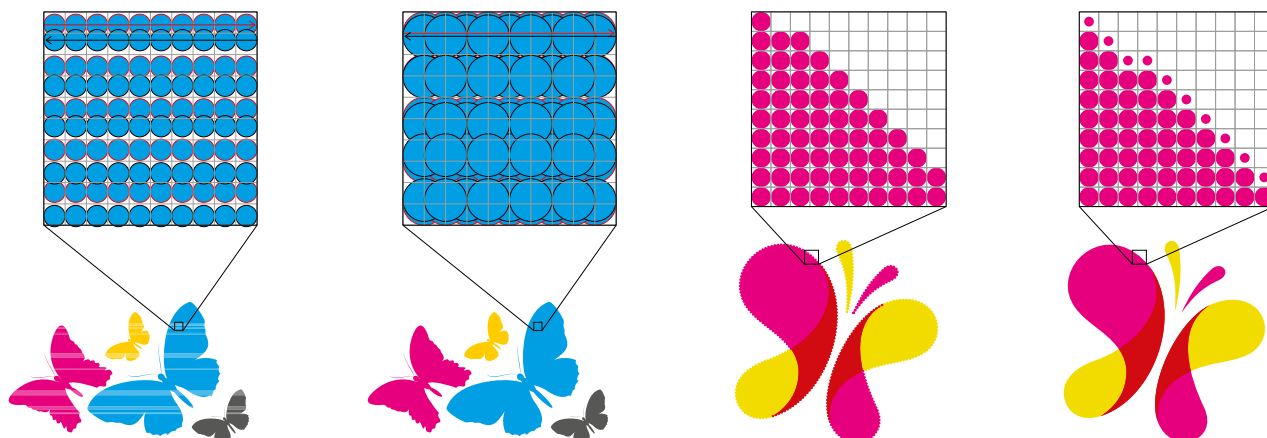

Διευρύνετε τις λύσεις που προσφέρετε και ενισχύστε το κέρδος σας

Η πρέσα ψηφιακής εκτύπωσης ετικετών SurePress L-4533 Inkjet σχεδιάστηκε και κατασκευάστηκε από την Epson για ευέλικτες εκτυπώσεις και σταθερή ποιότητα.

Πέρα από εύκολη λειτουργία, η πρέσα Surepress L-4533 προσφέρει ομοιόμορφη αναπαραγωγή χρωμάτων και πιστή αντιστοίχσή τους. Επιτρέπει σε μετατροπείς ετικετών και εμπορικούς εκτυπωτές να πληρούν τις διαρκώς μεταβαλλόμενες δημιουργικές ανάγκες του πελάτη, μέσω υψηλής ποιότητας και αξιόπιστης απόδοσης σε μια ευρεία γκάμα υποστρωμάτων.

Εξαιρετική ποιότητα στην εκτύπωση ετικετών

Η τεχνολογία σταγονιδίων μεταβλητού μεγέθους (variable-sized droplet technology, VSDT) παρέχει ακριβή έλεγχο για εξαιρετικό ορισμό εκτύπωσης και υψηλότερη ποιότητα εικόνας.

Χρησιμοποιώντας μικρότερα σταγονίδια και συνδυάζοντας τη λειτουργία εξομάλυνσης ακμών, εξασφαλίζει ευκρινές κείμενο και καθαρές γραμμές για barcode και λεπτές γραμματοσειρές. Η εκτύπωση με σταγονίδια μεγαλύτερου μεγέθους παρέχει σταθερά ζωντανά χρώματα, ελαχιστοποιώντας παράλληλα την εμφάνιση λωρίδων.

Τα εύχρηστα εργαλεία βελτίωσης πλακάτου χρώματος επιτρέπουν την ακριβή αντιστοίχιση χρωμάτων και την ομοιόμορφη απόδοση, κάθε φορά.

Τα σταθερά χρώματα εκτυπώνουν μεγαλύτερες κουκκίδες ελαχιστοποιώντας την εμφάνιση λωρίδων

Χρησιμοποιήστε τη λειτουργία εξομάλυνσης ακμών για ευκρινές κείμενο και καθαρές γραμμές