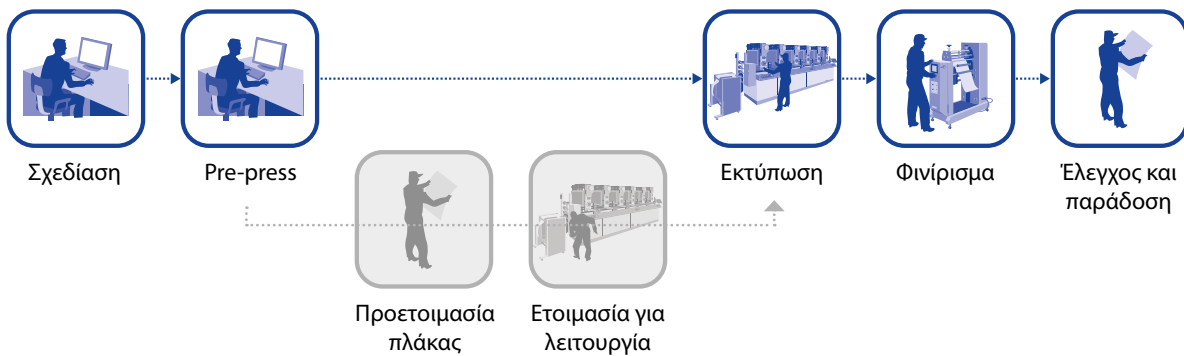

Βελτιωμένος χρόνος ολοκλήρωσης εργασιών

Οι συμβατικές ροές εργασίας απαιτούν επιπλέον προετοιμασία της πλάκας και βήματα προετοιμασίας.

Εκτύπωση μεταβλητών δεδομένων

Η πρέσα προσφέρει πλήρη έγχρωμη ροή εργασιών μεταβλητών δεδομένων για κείμενο, barcode και εικόνες. Χρησιμοποιώντας το Esko DFE για την εύκολη δημιουργία και διαχείριση των μεταβλητών δεδομένων, μπορείτε να βλέπετε τις πληροφορίες πριν από την αποστολή της εργασίας εκτύπωσης στην πρέσα.

Βιώσιμη εκτύπωση

Εξατομίκευση με πλήρη έγχρωμη ροή εργασιών μεταβλητών δεδομένων για κείμενο, barcode και εικόνες.

Χρησιμοποιώντας το Esko DFE για την εύκολη δημιουργία και διαχείριση των μεταβλητών δεδομένων, μπορείτε να βλέπετε τις πληροφορίες πριν από την αποστολή της εργασίας εκτύπωσης στην πρέσα.