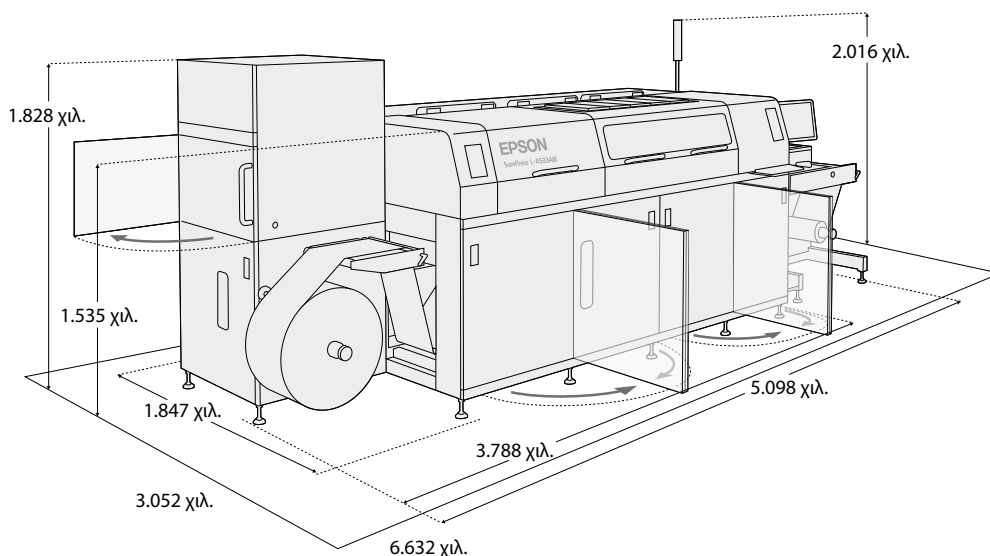

Μοντέλο	SurePress L-4533A/L-4533AW
Τεχνολογία εκτύπωσης	Τεχνολογία inkjet Epson MicroPiezo
Ανάλυση	Έως 720 x 1.440 dpi
Τύπος μελανιού	Μελάνι pigment με βάση το νερό (μελάνια SurePress AQ)
Φύσιγγες μελανιού	Μαύρο, μαύρο χωρίς επικάλυψη, κυανό, πορφυρό, κίτρινο, πορτοκαλί, πράσινο, υγρό επικάλυψης εκτύπωσης, λευκό ²
Πλάτος χαρτιού	80 χιλ. έως 334 χιλ., προσαρμοζόμενο για την υποστήριξη οποιουδήποτε πλάτους εντός αυτού του εύρους
Μέγεθος εικόνας	315,2 χιλ. x 914,4 χιλ.
Ταχύτητα εκτύπωσης	Έως 8,2 μέτρα ανά λεπτό
Υποστήριξη υποστρωμάτων	Βασικά υποστρώματα αυτοκόλλητων ετικετών, ημιγυαλιστερό, γυαλιστερό και ματ χαρτί, BOPP, PET και Υυρο
Πάχος υποστρωμάτων	80 έως 320 micron
Χωρητικότητα συστήματος ξετυλίγματος (μέγιστη)	100 κ. βάρος/600 χιλ. διάμετρος με εσωτερικό πυρήνα 76 χιλ.
Δυνατότητα διασύνδεσης δικτύου	Ethernet (συνιστάται 1000 Base-T ή υψηλότερο)
Διαστάσεις πρέσας (ΠxΒxΥ)	3.788 χιλ. x 1.847 χιλ. x 2.016 χιλ.
Διαστάσεις συστήματος ανατύλιξης (ΠxΒxΥ)	1.310 χιλ. x 900 χιλ. x 1.000 χιλ.
Απαιτήσεις ισχύος	Εύρος τάσης εισόδου: Ονομαστική τάση ±10% (180–220 V). Ονομαστική τάση AC (τριφασικό, 3 γραμμών) 200 V