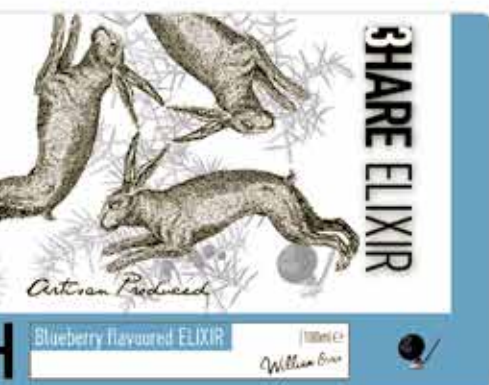

Ευέλικτη εκτύπωση Σταθερή ποιότητα

Διευρύνετε τις λύσεις που προσφέρετε και ενισχύστε το κέρδος σας

Η πρέσα ψηφιακής εκτύπωσης ετικετών SurePress L-4533 Inkjet σχεδιάστηκε και κατασκευάστηκε από την Epson για ευέλικτες εκτυπώσεις και σταθερή ποιότητα.

Πέρα από εύκολη λειτουργία, η πρέσα Surepress L-4533 προσφέρει ομοιόμορφη αναπαραγωγή χρωμάτων και πιστή αντιστοίχσή τους. Επιτρέπει σε μετατροπείς ετικετών και εμπορικούς εκτυπωτές να πληρούν τις διαρκώς μεταβαλλόμενες δημιουργικές ανάγκες του πελάτη, μέσω υψηλής ποιότητας και αξιόπιστης απόδοσης σε μια ευρεία γκάμα υποστρωμάτων.