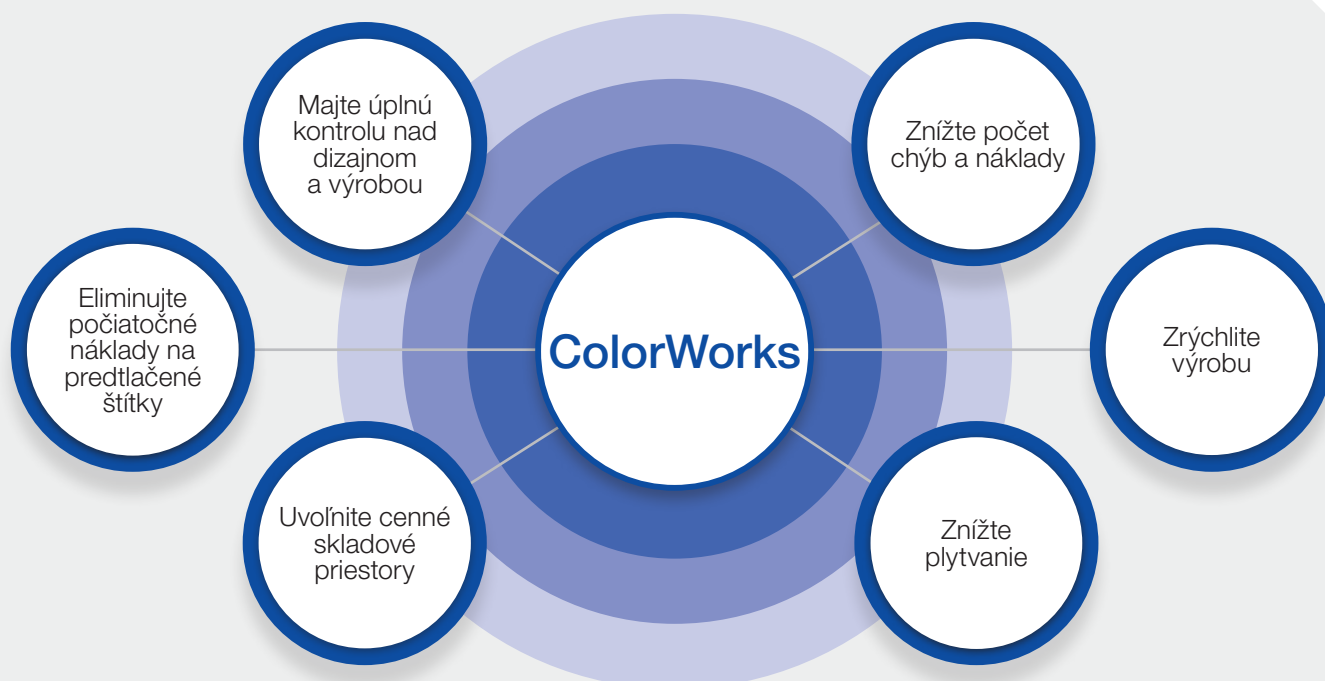

# Zlepšenie efektívnosti v rámci dodávateľského reťazca

Objavte, ako sa rad ColorWorks C7500 môže stať dôležitou súčasťou vašej prevádzky.

Zásobovacie reťazce sú čoraz globálnejšie s cieľom lepšieho spojenia so zákazníkmi aj dodávateľmi. Štítky zohrávajú pri zachovaní spojenia týchto veľkých a komplexných zásobovacích reťazcov kľúčovú úlohu.

## Aktuálne výzvy

Štítky sú predtlačené, čo je nákladné a zaberá veľké množstvo priestoru.

Manuálny proces výberu štítkov na označovanie obalov často vedie k nákladným chybám.

Neflexibilné, pomalé operácie štítkov bránia produktivite a času doručenia.

## Naše riešenie – tlač farebných štítkov na požiadanie