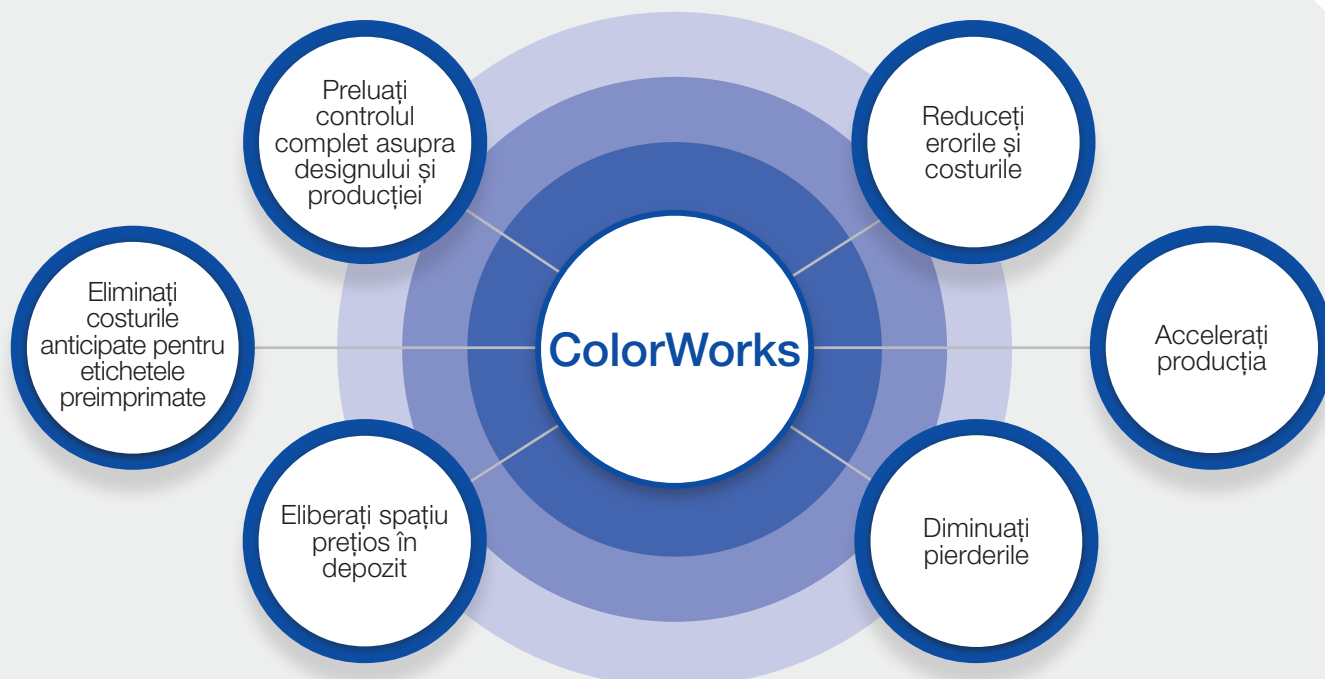

Lanțurile de aprovizionare devin din ce în ce mai globale pentru a se conecta mai bine cu clienții și furnizorii. Etichetele joacă un rol cheie în menținerea acestor lanțuri de aprovizionare mari și complexe conectate.

Pentru ca lucrurile să funcționeze fără probleme, aveți nevoie de o soluție pentru etichete, care este ușor de implementat și utilizat și oferă flexibilitate, dacă este necesar.

Provocări actuale

Etichetele sunt preimprimite, ceea ce este costisitor și ocupă mult spațiu

Procesul manual de selectare a etichetelor pentru cutii duce adesea la greșeli costisitoare

Operațiunile de etichetare inflexibile și lente afectează productivitatea și timpii de livrare

Soluția noastră – imprimare de etichete color la cerere

Flexibilitate în toate domeniile

Logistică

Îmbunătățiți trasabilitatea folosind coduri de culoare pentru produsele din depozite

Reduceți erorile și întârzierile

Economisiți costuri reducând pierderile

Îmbunătățiți eficiența și productivitatea