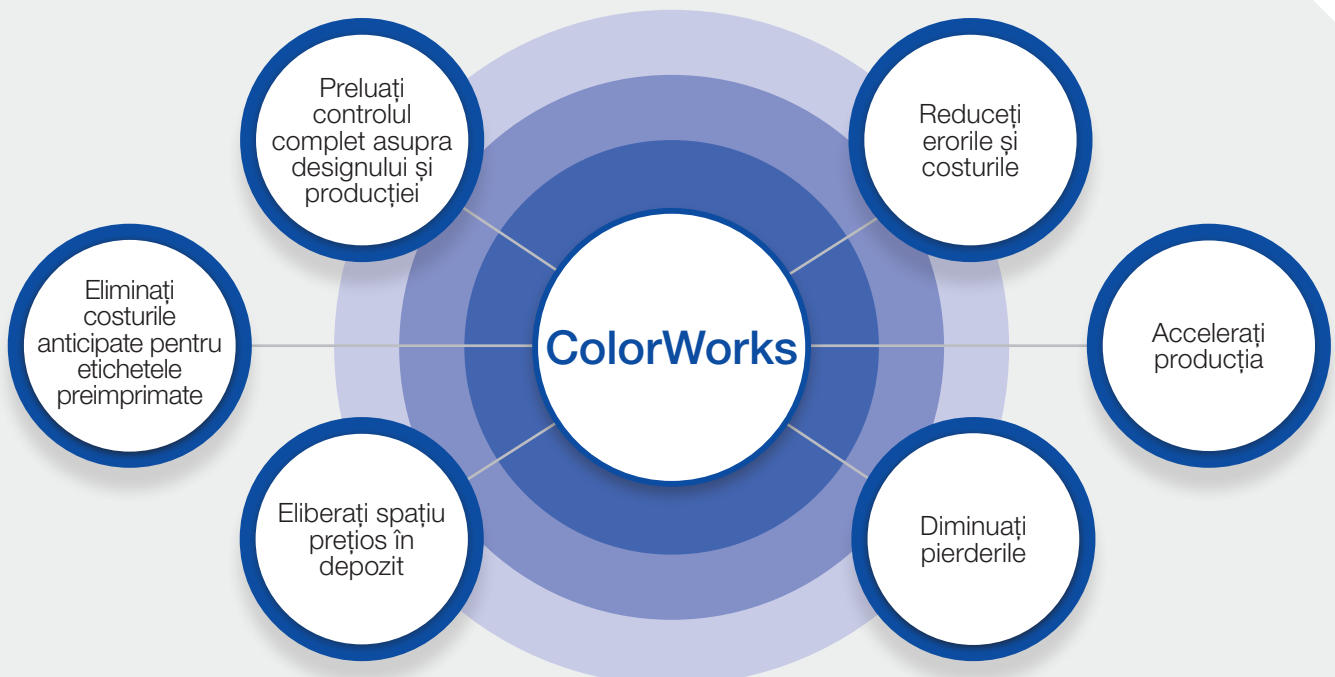

Lanțurile de aprovizionare devin din ce în ce mai globale pentru a se conecta mai bine cu clienții și furnizorii. Etichetele joacă un rol cheie în menținerea acestor lanțuri de aprovizionare mari și complexe conectate.

Pentru ca lucrurile să funcționeze fără probleme, aveți nevoie de o soluție pentru etichete, care este ușor de implementat și utilizat și oferă flexibilitate, dacă este necesar.

Provocări actuale

Etichetele sunt preimprimite, ceea ce este costisitor și ocupă mult spațiu

Procesul manual de selectare a etichetelor pentru cutii duce adesea la greșeli costisitoare

Operațiunile de etichetare inflexibile și lente afectează productivitatea și timpii de livrare

Soluția noastră – imprimare de etichete color la cerere

Flexibilitate în toate domeniile

Logistică

Îmbunătățiți trasabilitatea folosind coduri de culoare pentru produsele din depozite

Reduceți erorile și întârzierile

Economisiți costuri reducând pierderile

Îmbunătățiți eficiența și productivitatea