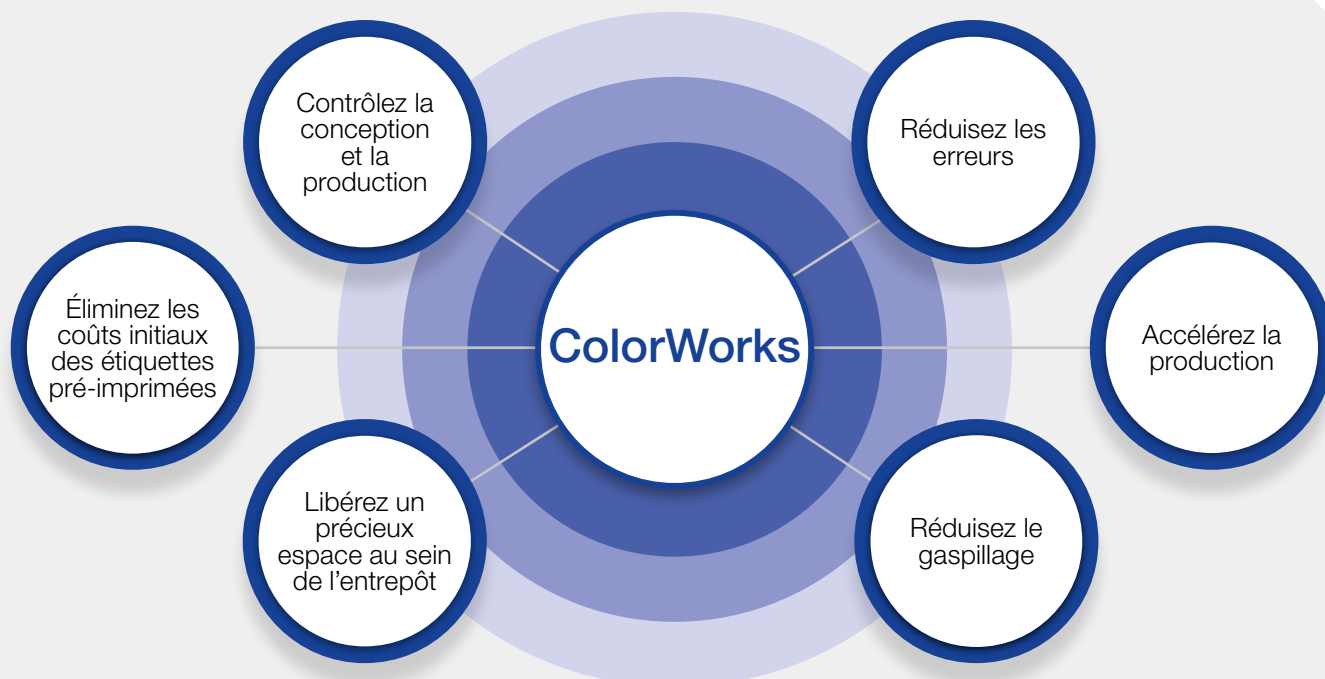

Pour le bon déroulement des activités, vous avez besoin d'une solution d'étiquetage facile à mettre en place et à utiliser, et qui offre la flexibilité nécessaire, le cas échéant.

Défis actuels

Les étiquettes sont pré-imprimées, ce qui est coûteux et exige de la place

Le processus manuel de sélection des étiquettes d'emballage entraîne souvent des erreurs coûteuses

Des opérations d'étiquetage lentes et rigides sont une entrave à la productivité et aux délais de livraison

Notre solution : l'impression d'étiquettes couleur à la demande

La flexibilité d'un secteur à l'autre

Logistique

Améliorez la traçabilité en codant les produits de l'entrepôt avec un jeu de couleurs

Réduisez les erreurs et les retards