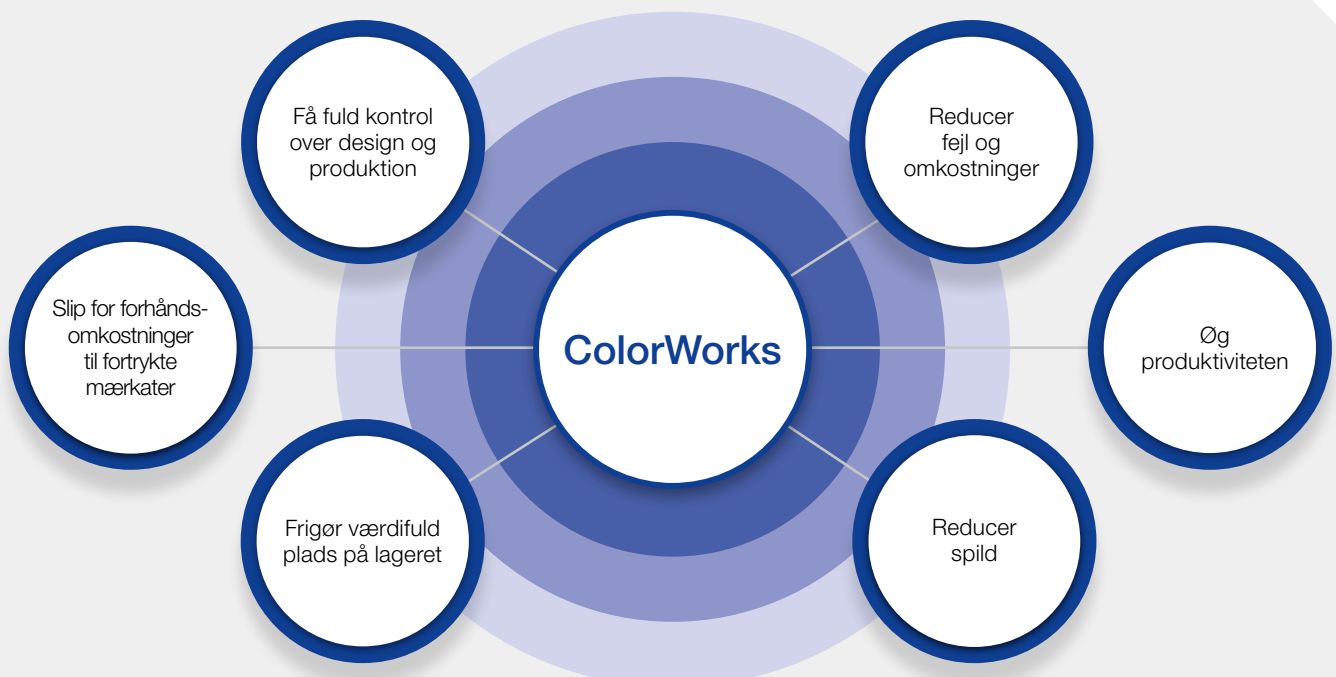

Vores løsning: farveudskrivning af mærkater efter behov

Fleksibilitet på tværs af brancher

Logistik

Opnå bedre sporbarhed ved at farvekode lagerprodukter

Reducer fejl og forsinkelser

Spar omkostninger ved at reducere spild

Sæt skub i effektiviteten og produktiviteten

Produktion

Automatiser din mærkningsproces

Reducer behovet for flere boksmærkater til en enkelt, som indeholder alle oplysninger

Udskriv fra en centralt betjent ERP for at reducere fejl